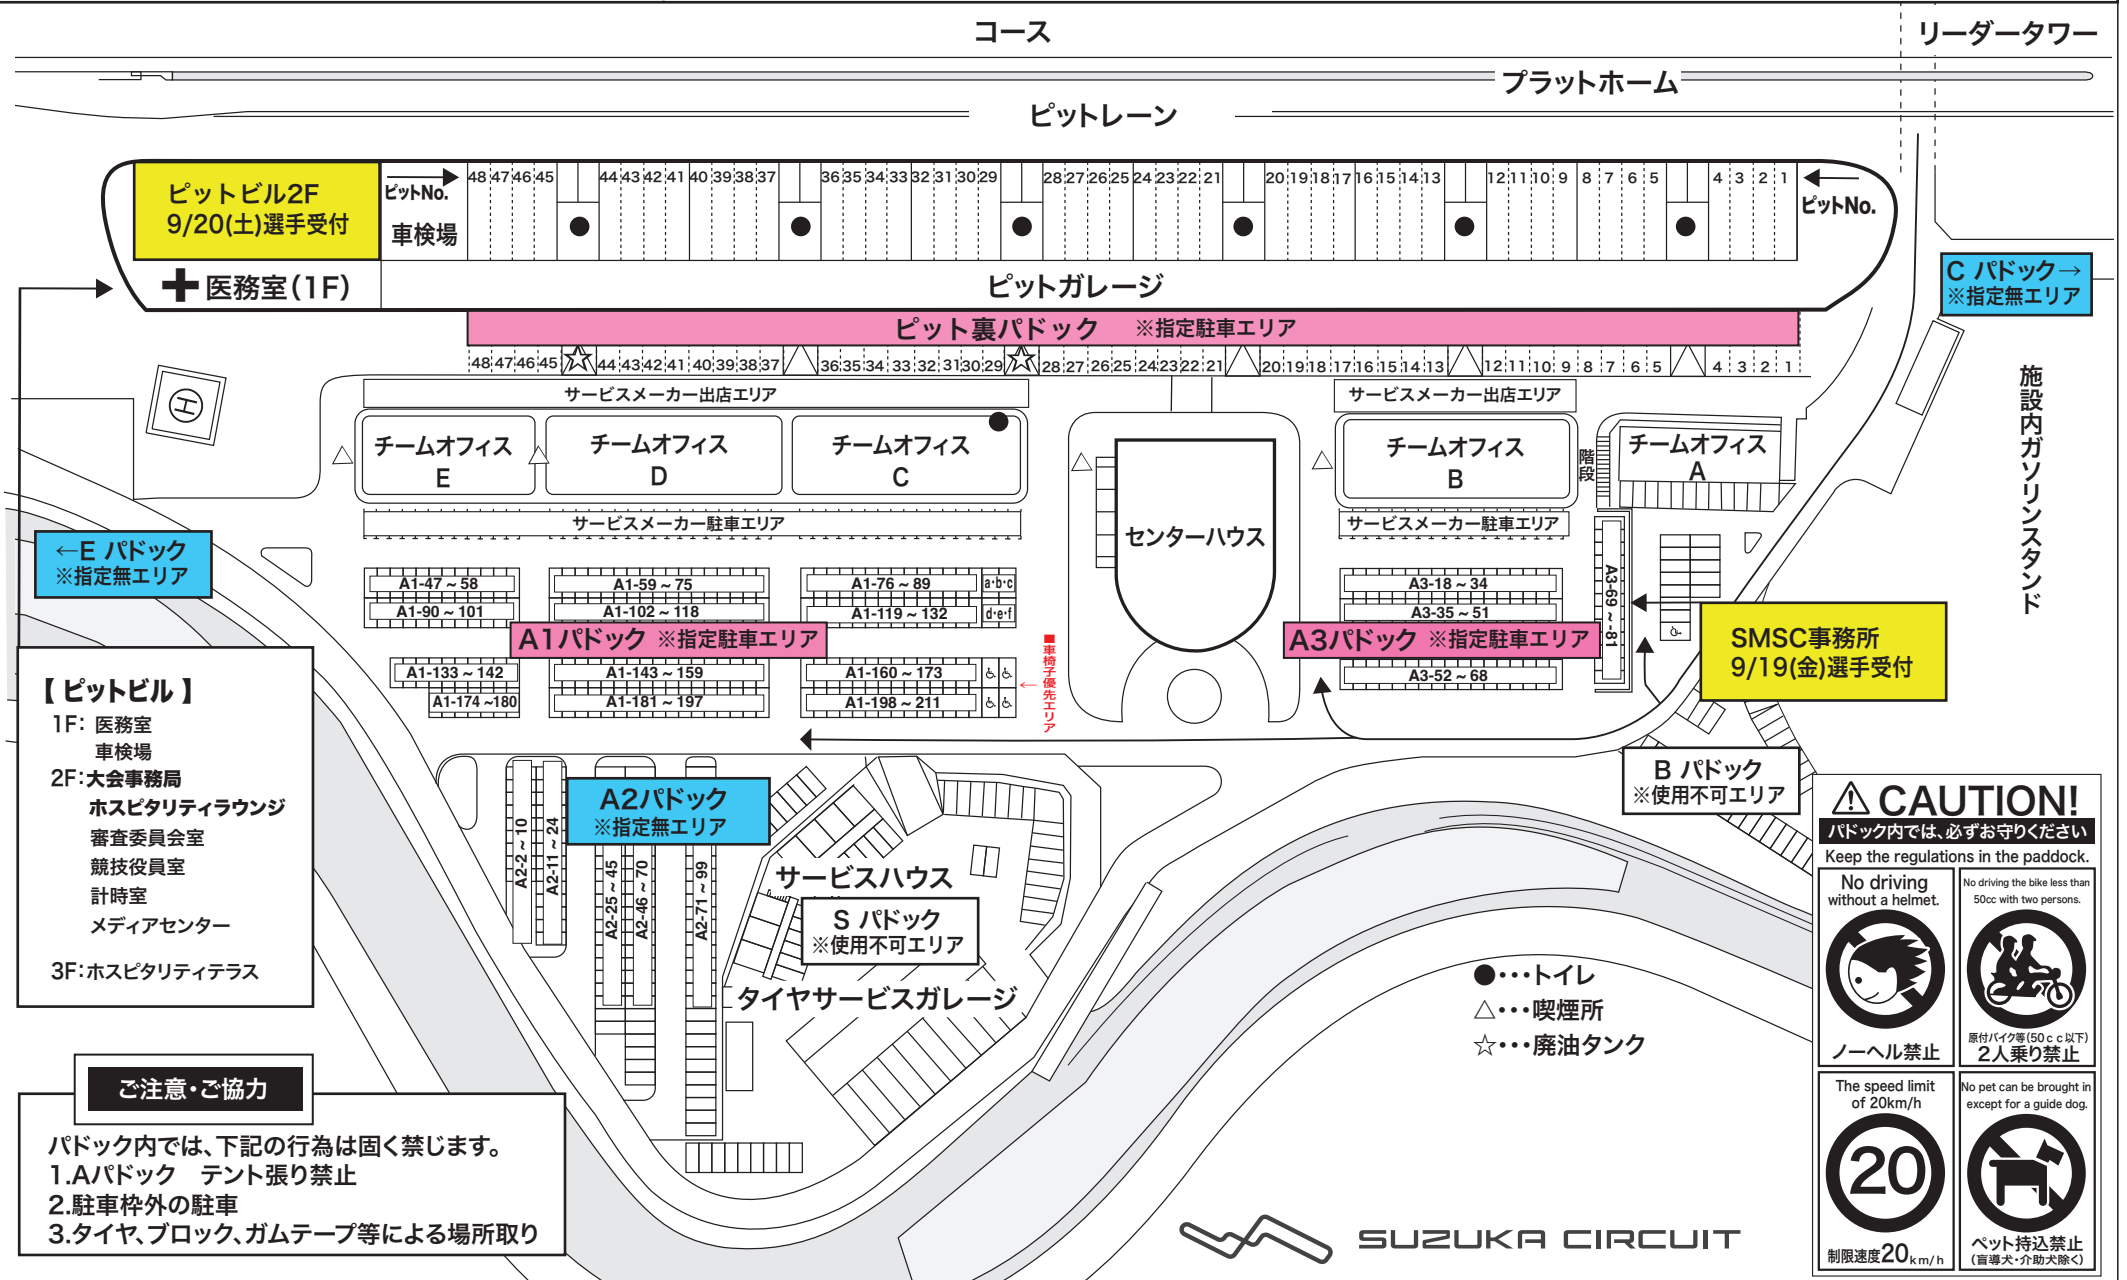

指定アリ駐車枠:ピット裏/A1/A3パドック

指定ナシ駐車枠:A2・C/Eパドック

※1枠6.0m×2.5mに収まる車両に限ります。

※S/Bパドックは使用不可エリアとなります。

★車両は指定された駐車枠番号以外に、一時的であっても許可なく駐車しないでください。

**【ピットビル】**  
 1F: 医務室  
 車検場  
 2F: 大会事務局  
 ホスピタリティラウンジ  
 審査委員会室  
 競技役員室  
 計時室  
 メディアセンター  
 3F: ホスピタリティテラス

**ご注意・ご協力**

- パドック内では、下記の行為は固く禁じます。
1. Aパドック テント張り禁止
  2. 駐車枠外の駐車
  3. タイヤ、ブロック、ガムテープ等による場所取り

**CAUTION!**  
 パドック内では、必ずお守りください  
 Keep the regulations in the paddock.

- No driving without a helmet.
- No driving the bike less than 50cc with two persons.
- ノーヘル禁止
- 原付バイク等(50cc以下) 2人乗り禁止
- The speed limit of 20km/h
- No pet can be brought in except for a guide dog.
- 制限速度 20 km/h
- ペット持込禁止 (盲導犬・介助犬除く)