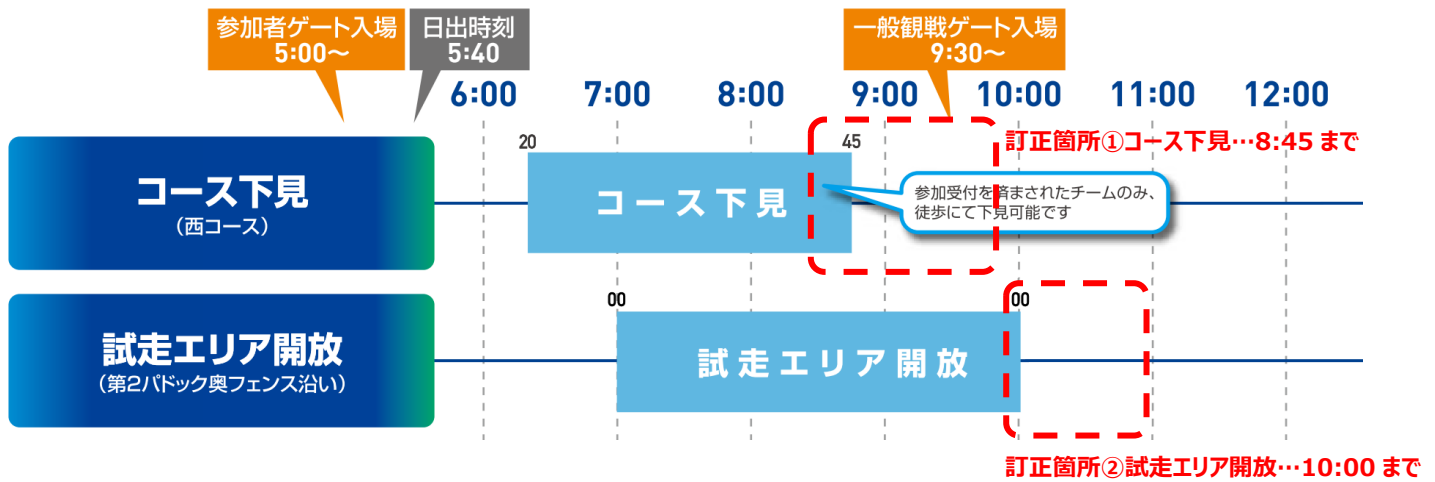

公式プログラムの誤記訂正

2022 Ene-1 MOTEGI GPの大会公式プログラム(P.8タイムテーブル)の誤記について、公式通知No.1タイムスケジュールに基づき、下記の通り訂正する。

※その他のスケジュールに訂正はありません。

以上