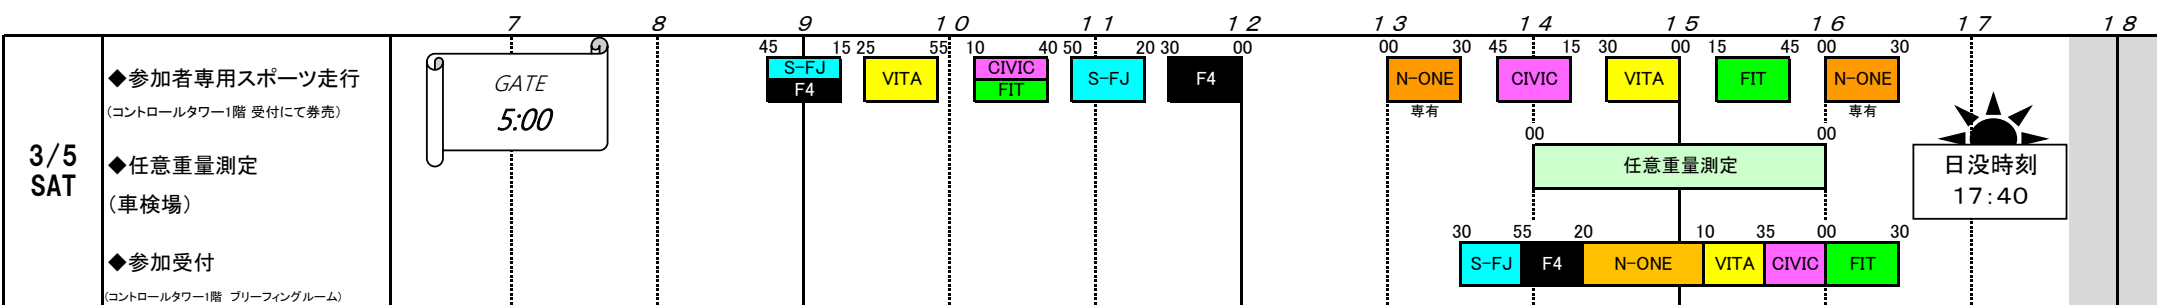

# 2022 もてぎチャンピオンカップレース 第1戦 タイムテーブル

2022 MOTEGI CHAMPION CUP RACE Round 1 TIMETABLE

2022年2月19日

公式通知No.1  
大会事務局

●フルコース (4.8013km) 開催

○参加者専用スポーツ走行料金(税込) : TRMC-S/SMSC会員 6,700円/1本、非会員 9,700円/1本 (30分)

◆ガソリン販売 (第1パドック内GS) 3/5 (SAT) 7:30~17:00, 3/6 (SUN) 7:00~17:30