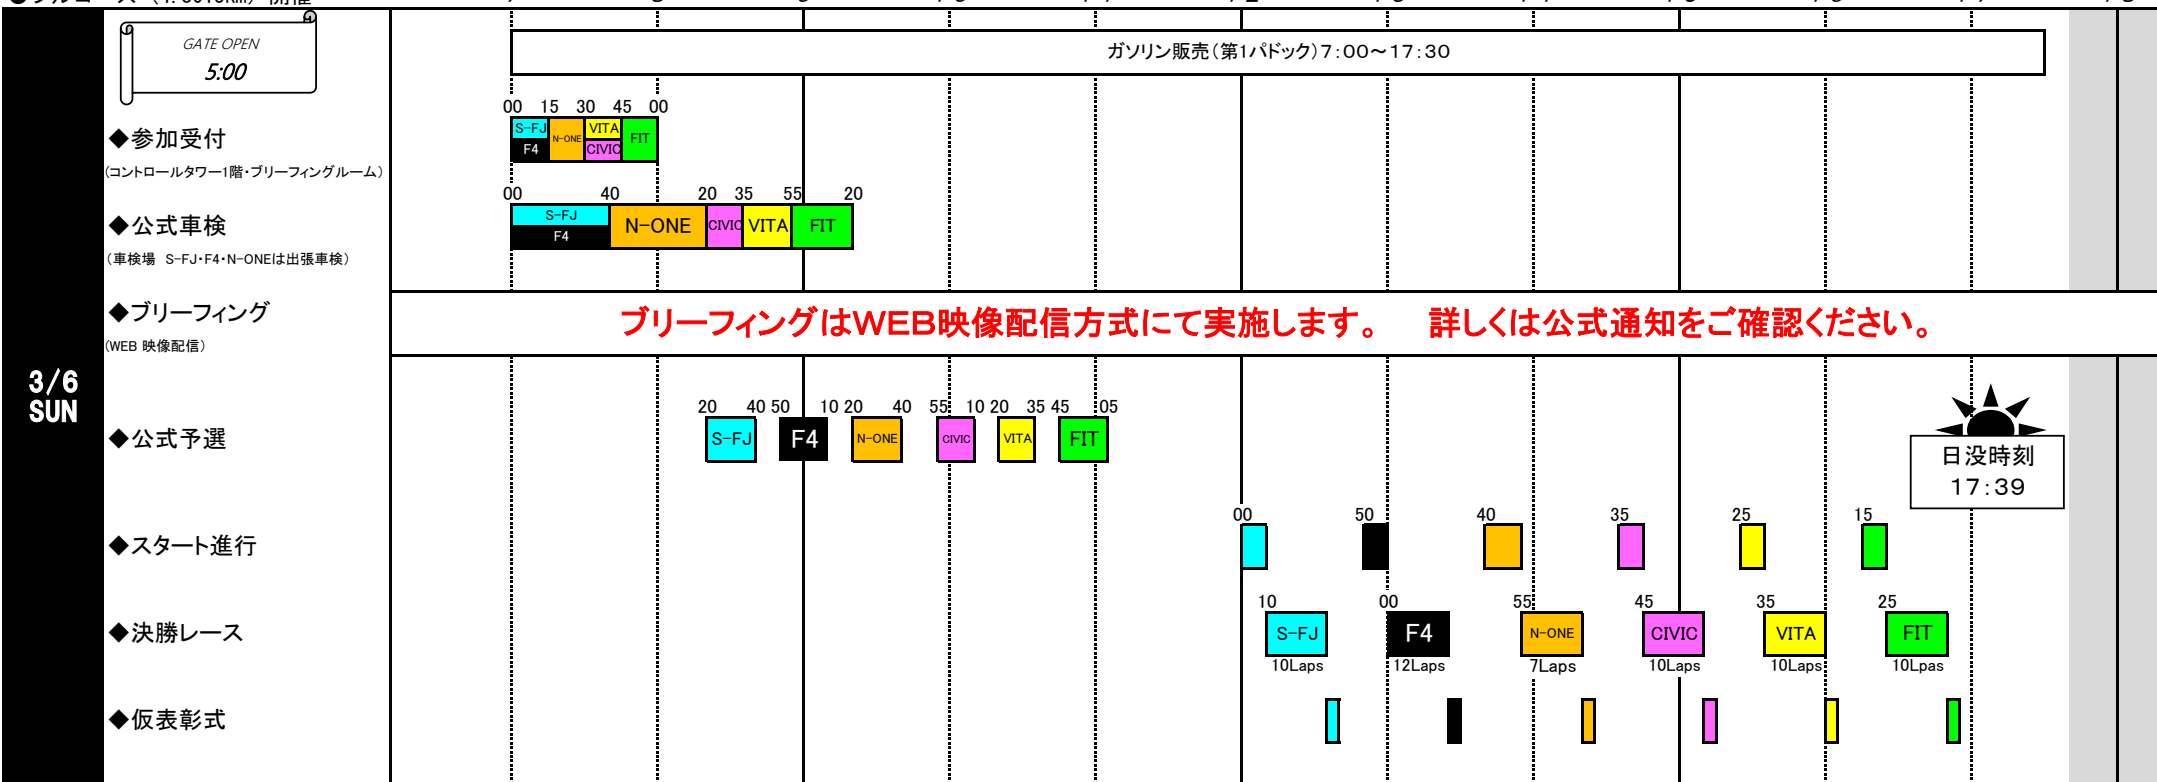

# 2022 もてぎチャンピオンカップレース 第1戦 タイムテーブル

2022 MOTEGI CHAMPION CUP RACE Round 1 TIMETABLE

2022年2月19日

公式通知No.1  
大会事務局

●フルコース (4.8013km) 開催

○参加者専用スポーツ走行料金(税込) : TRMC-S/SMSC会員 6,700円/1本、非会員 9,700円/1本 (30分)

◆ガソリン販売 (第1パドック内GS) 3/5 (SAT) 7:30~17:00, 3/6 (SUN) 7:00~17:30