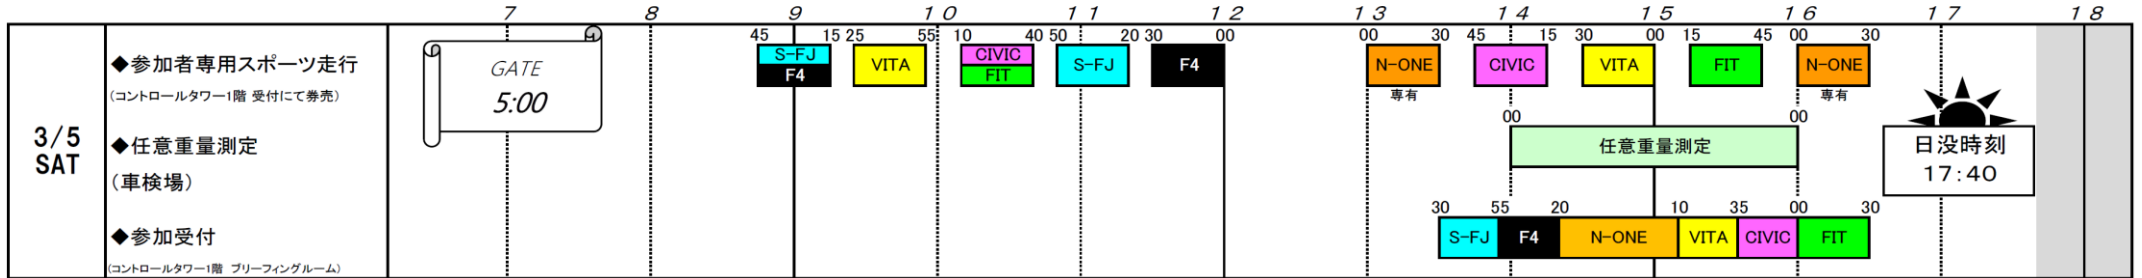

2022 もてぎチャンピオンカップレース 第1戦

特別スポーツ走行のご案内

2022年2月24日
大会事務局

【特別スポーツ走行】

◆券売場所/時間

コントロールタワー1F 正面受付カウンター券売所
3月5日(土) 8時00分より券売を開始いたします。

◆走行料金(1台につき) ※税込

走行料金(30分枠)	
TRMC-S/SMSC会員	¥6,700
非会員	¥9,700

◆ガソリン販売(第1パドック内ガソリンスタンド)

3月5日(土) 7時30分から17時00分。