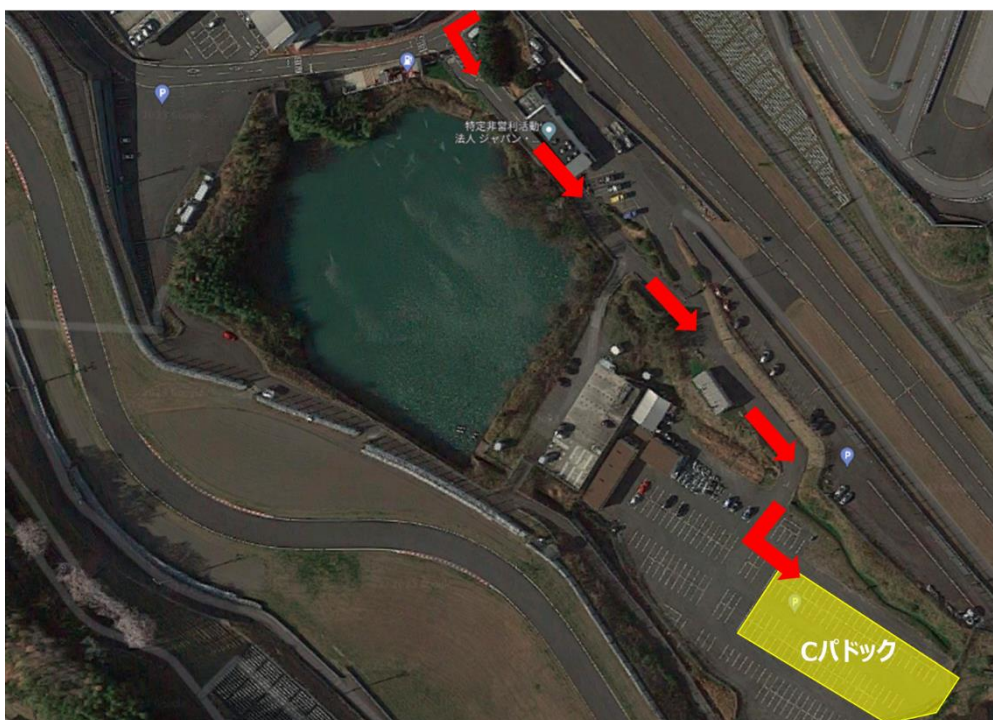

INFORMATION No.4

ピットへの搬入について

今大会の搬入について、タイムテーブルへ記載の以下の時間より搬入を開始いただけます。

8月1日(木) 18:30～

※上記時間より前にパドックにて待機を希望される場合はCパドック(1コーナー側駐車スペース)にて車両を駐車し、待機をお願いします。

※上記時間になりましても、1日実施のスポーツ走行の搬出作業がされている場合があります。搬出作業の妨げにならないようご協力をお願いします。

■Cパドックへの導線案内

モータースポーツゲート入場⇒パドックトンネル通過⇒三叉路(ガソリンスタンド)を左折
⇒突き当りのパドックの奥側(黄色網掛けエリア)へ駐車

以上