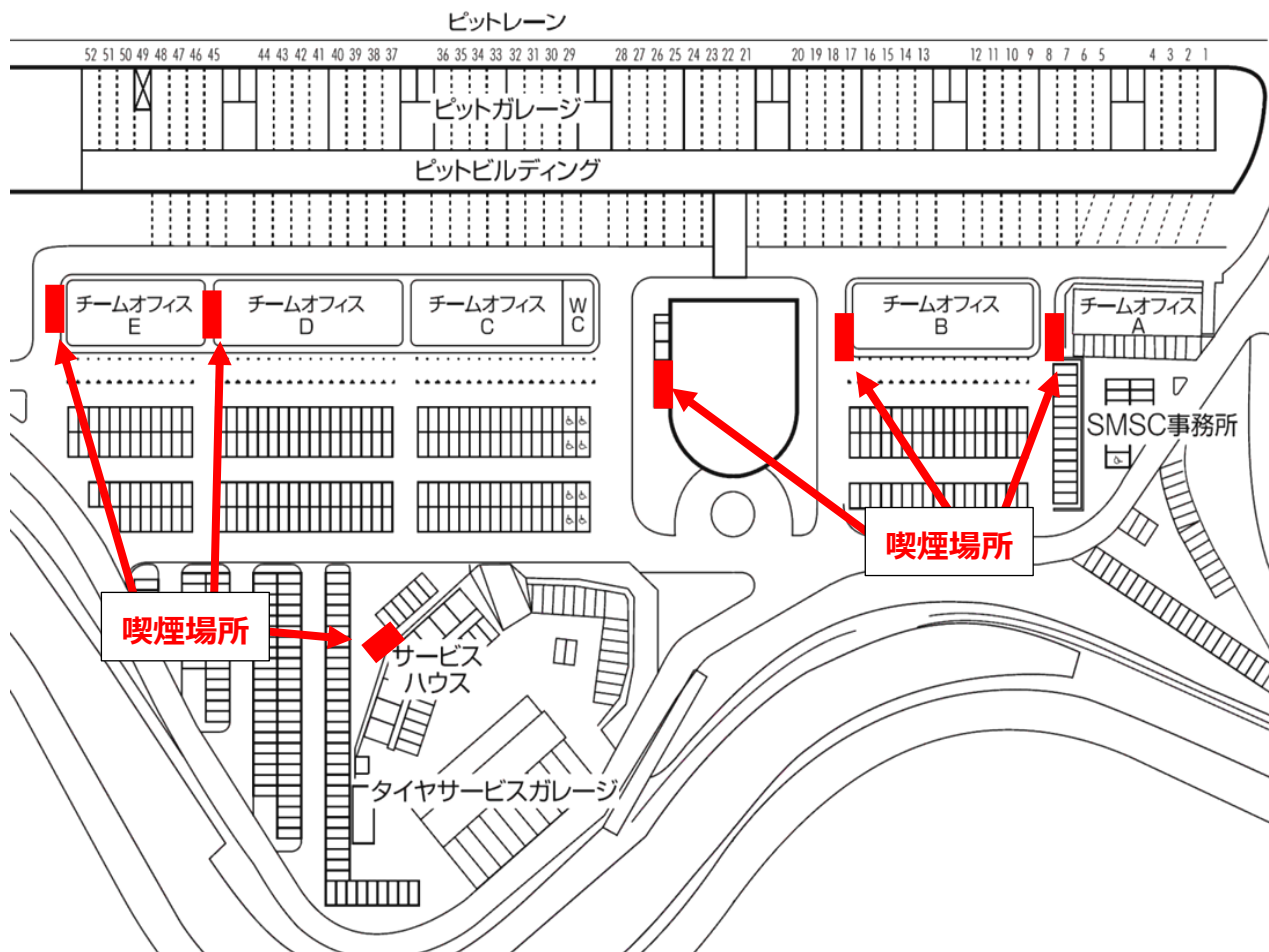

INFORMATION No.6

ピット・パドック内 指定喫煙場所について

一部を除き、ピット・パドック内は喫煙禁止です。

喫煙される場合は必ず、下図の指定の喫煙エリアにて喫煙いただきますようお願いいたします。
ガソリン等の危険物取扱い上、特にピット内ピット裏での喫煙は大変危険を伴う行為です。
また、パドック内では喫煙されない方もいらっしゃいますので喫煙マナーを心掛けてください。

- パドック内指定喫煙場所以外での喫煙はおやめください。
- 指定喫煙場所以外での喫煙が確認された場合、喫煙所の撤去、参加資格の剥奪などの措置をとることがあります。
予めご了承ください。

以上