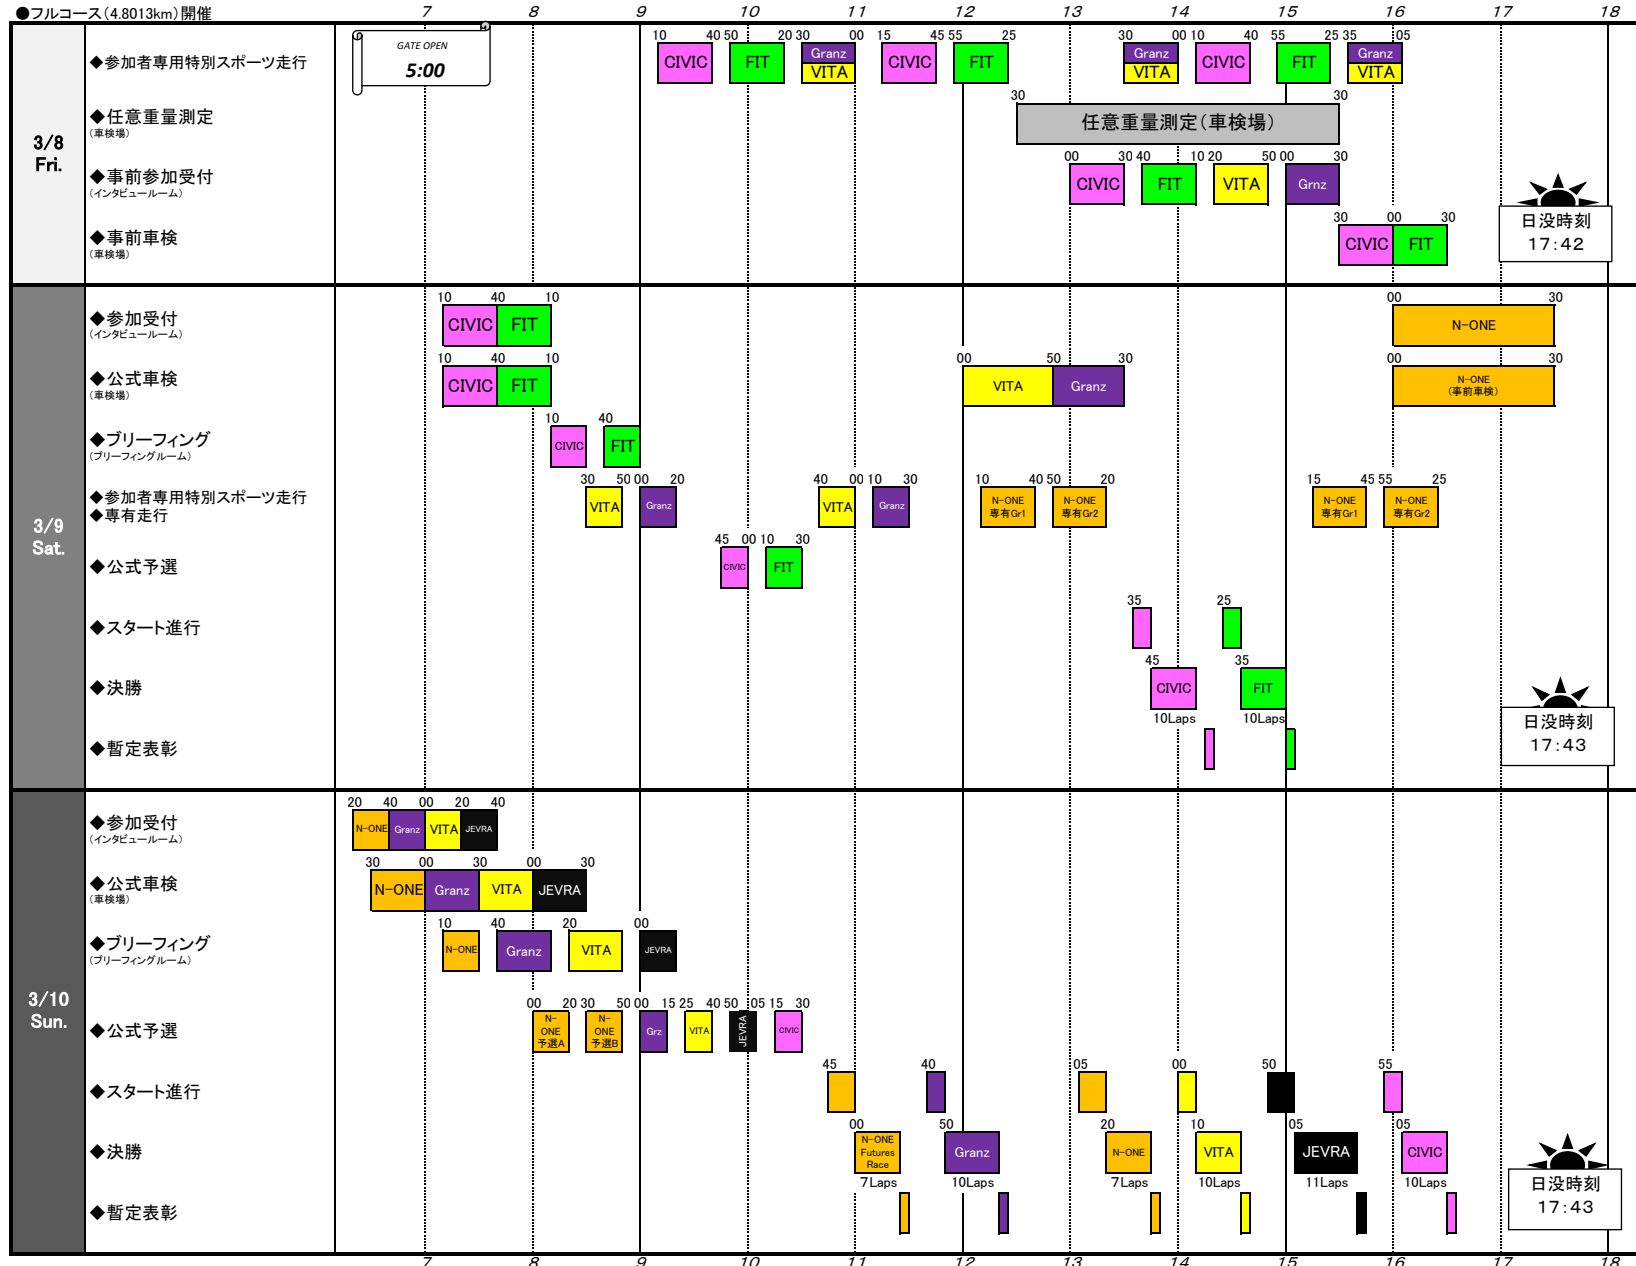

2024 もてぎチャンピオンカップレース 第1戦 タイムテーブル

2024 MOTEGI CHAMPION CUP RACE Round 1 TIMETABLE

2024年2月29日

公式通知No.1
大会事務局

●フルコース(4.8013km)開催

◆ガソリン販売(第1パドック内GS)

3月 8日(金) 7:00~17:30
3月 9日(土) 7:00~18:00
3月10日(日) 8:00~17:30

【クラス略称】
CIVIC・・・もてぎCIVIC、Granz/Grz・・・Granz
FIT・・・FIT1.5チャレンジカップ、N-ONE・・・N-ONE OWNER'S CUP
JEVRA・・・全日本電気自動車グランプリ シリーズ