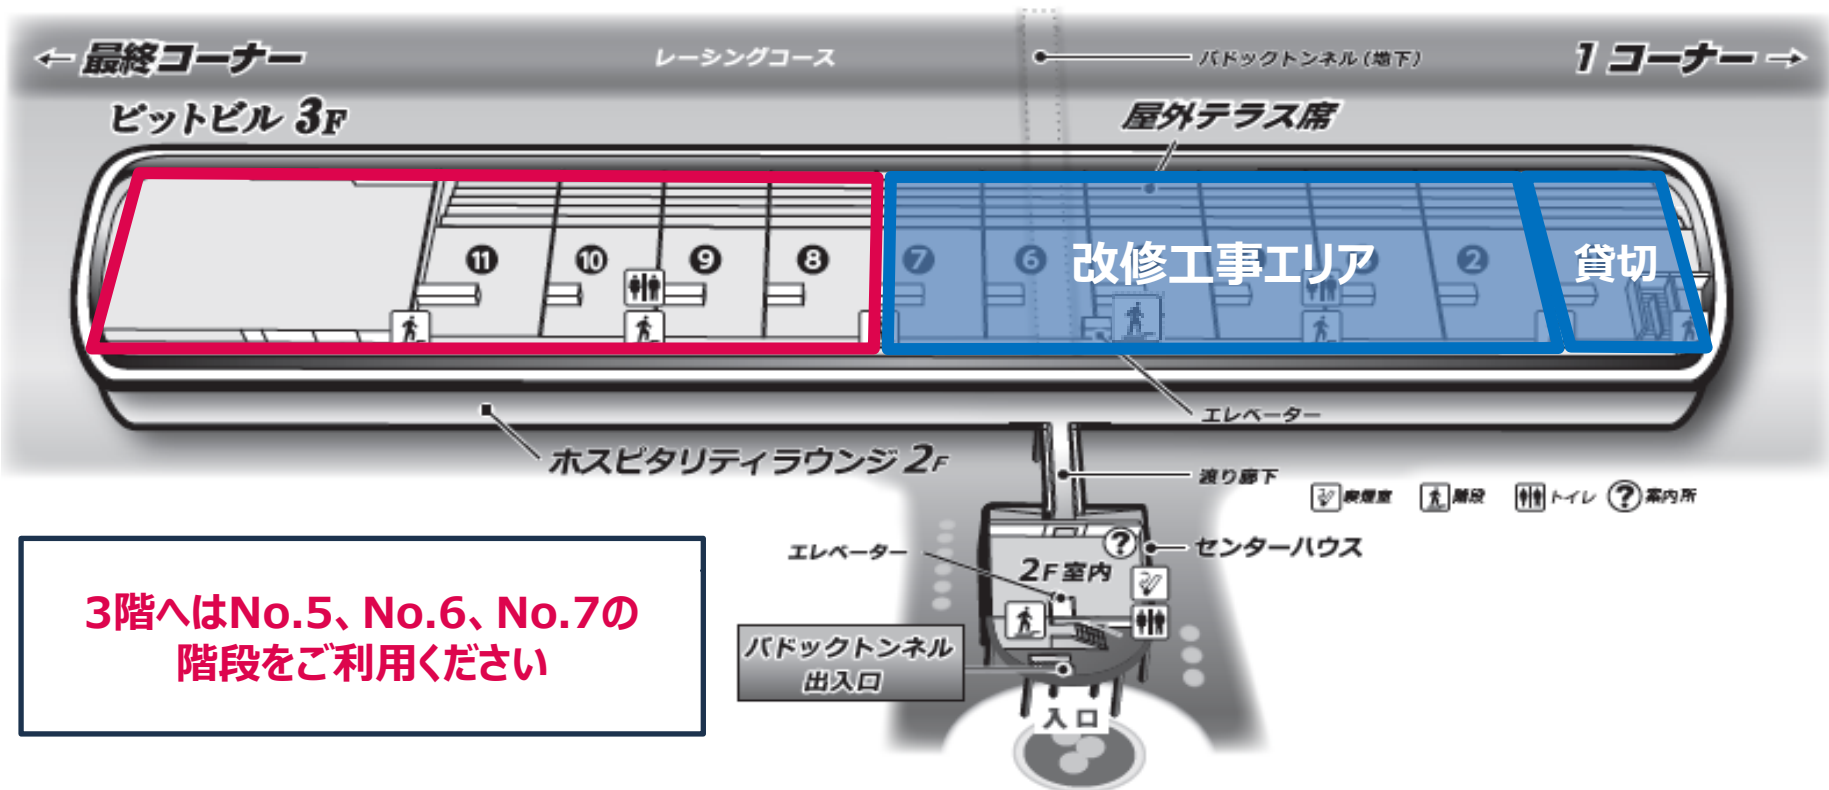

ホスピタリティテラス

3rd Floor Hospitality Terrace

下記赤枠内の観戦エリアをご利用いただけます

※青枠内の改修工事エリアへは立ち入り頂けませんので予めご了承ください

3階へはNo.5、No.6、No.7の
階段をご利用ください