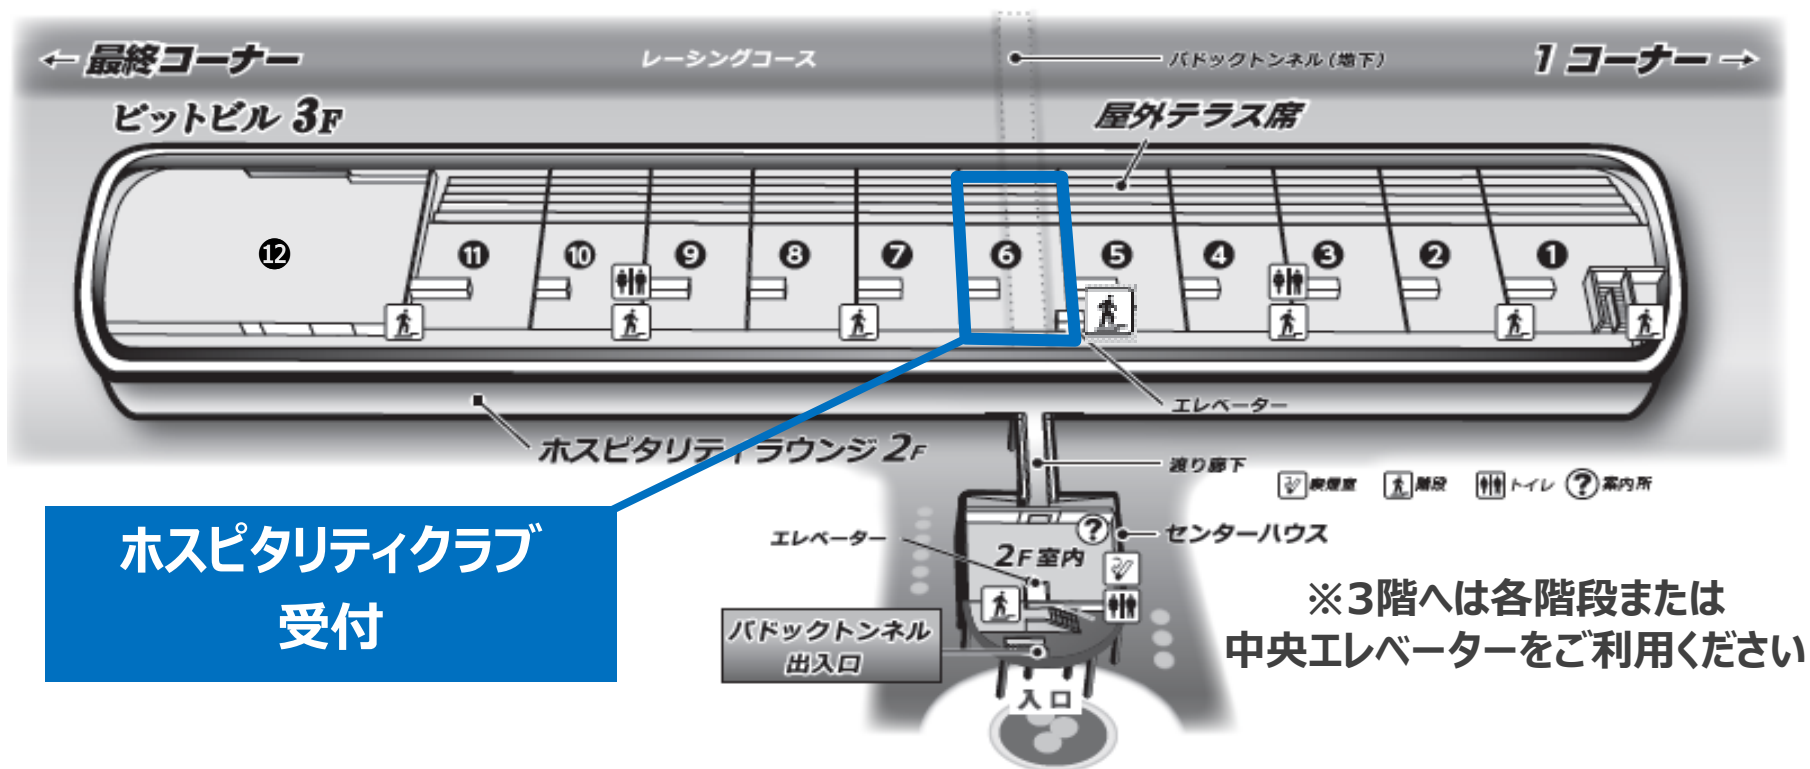

ホスピタリティクラブ

3rd Floor Hospitality Club

ピットビル3階 ホスピタリティクラブ **No.6**にて受付を行います
受付の際は必ず**観戦チケットのQRコード**をご提示ください

ホスピタリティクラブ営業時間

Opening hours

5/23 sat. 8:00ー16:30

ドリンク オーダーストップ 16:00

5/24 sun. 7:40ー16:30

ドリンク オーダーストップ 16:00

ご利用の際は 受付にてお渡しいたします
プラスチックパスをスタッフへご提示くださいませ

ピットウォーク

Pit walk

5/23 sat. 11:40-12:25

5/24 sun. 11:30-12:15

集合場所：ピットビル3階 No.2階段前

※ピットウォーク終了後、出口にて必ずパスのご提示をお願いいたします

※お集まりからご入場いただくまでお時間をいただく場合がございます

※コースの進行状況により、変更および中止となる場合がございます

※雨天時、傘はご利用いただけませんのでカッパをご準備ください

ピットウォーク集合場所・ご案内順

- ①VIPスイート・プレミアム
- ②ホスピタリティラウンジ・プレミアム
- ③ホスピタリティラウンジ
- ④ホスピタリティクラブ、ホスピタリティクラブ・プライベート
- ⑤パドックパス
- ⑥ピットウォークパス

下記**赤枠内**の観戦エリアもご利用いただけます

- ・3階へは各階段または中央エレベーターをご利用ください
- ・座席は譲り合ってください（荷物等での座席押さえはご遠慮ください）