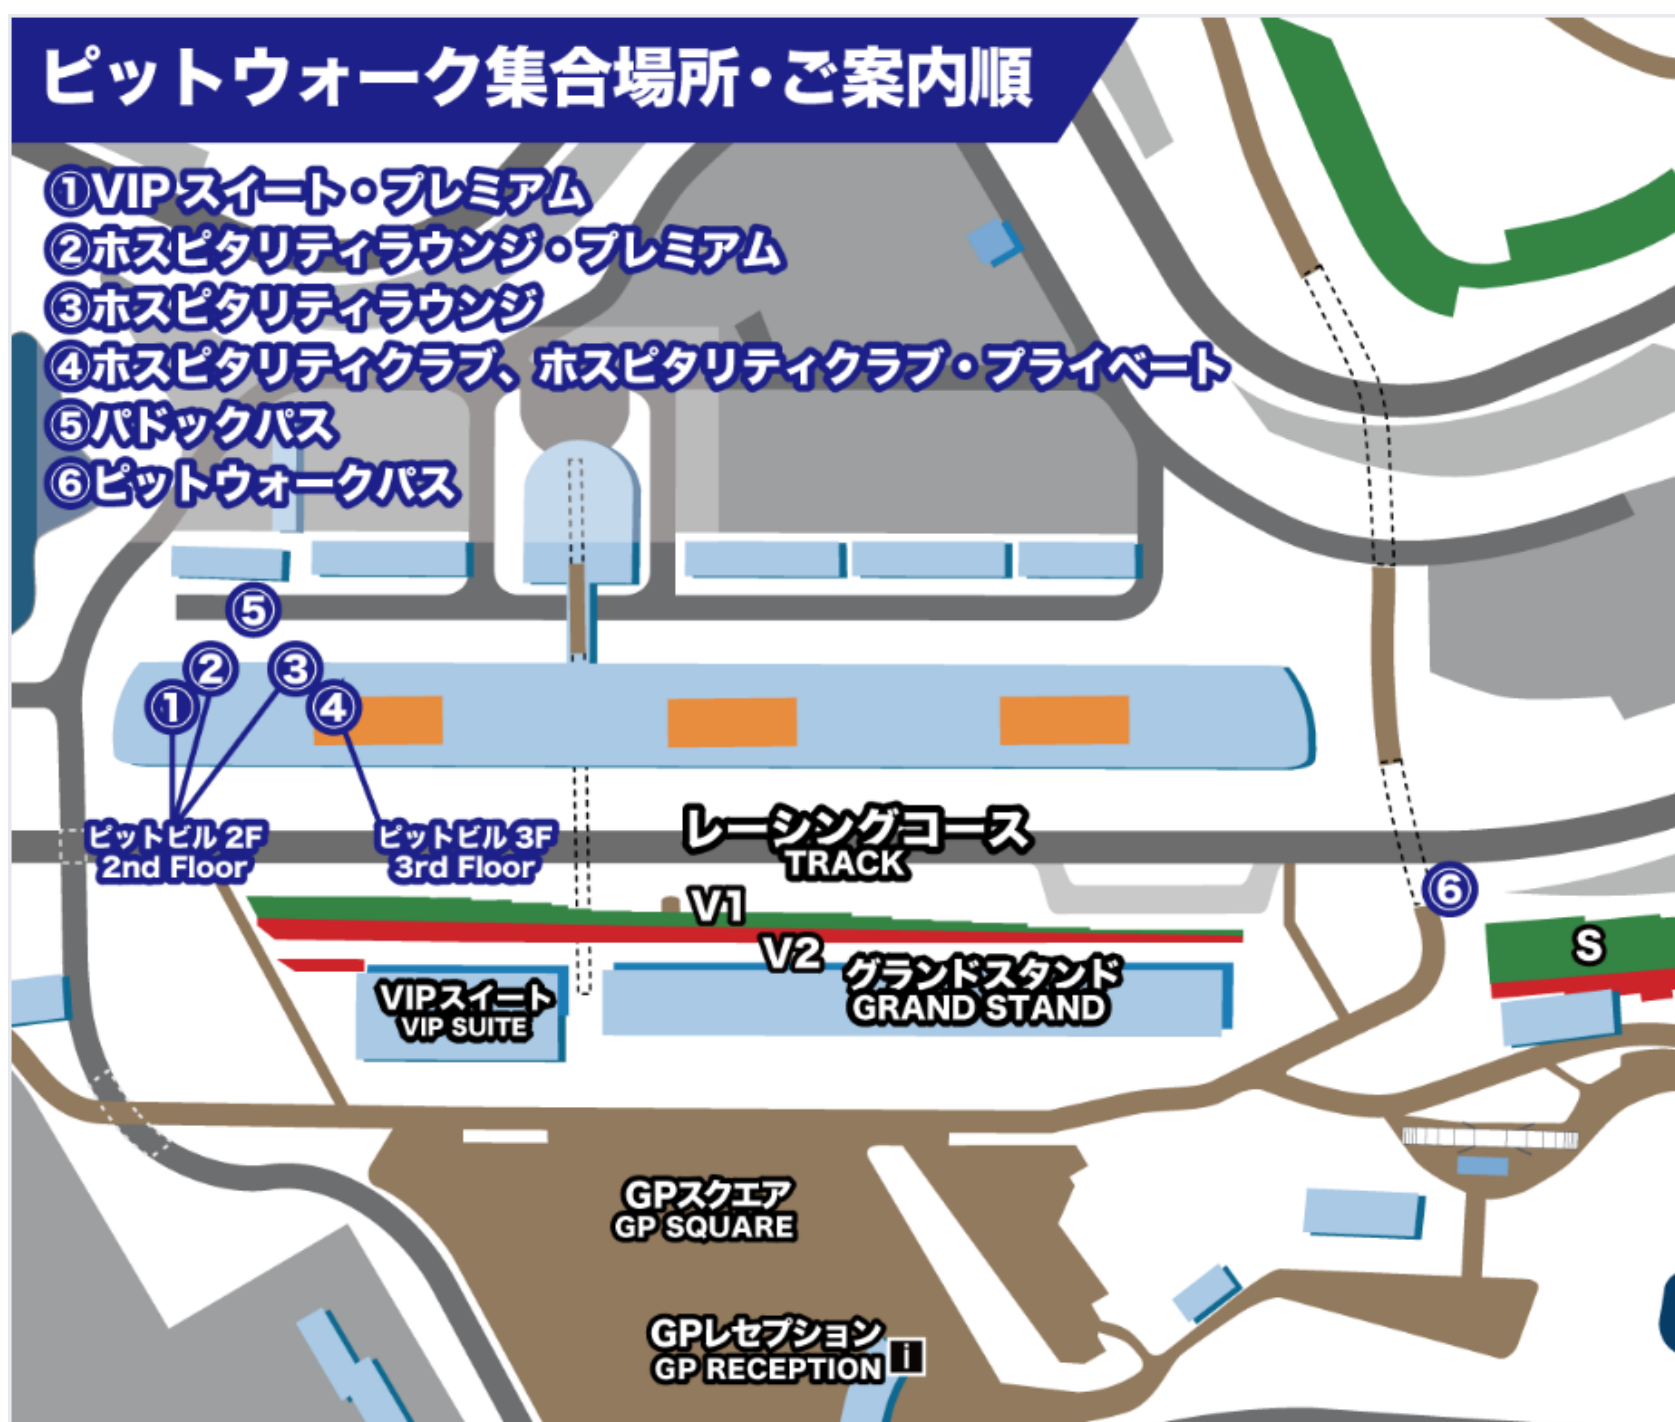

ドリンク オーダーストップ 16:00

ご利用の際は 受付にてお渡しいたします
プラスチックパスをスタッフへご提示くださいませ

ピットウォーク

Pit walk

5/23 sat. 11:40-12:25

5/24 sun. 11:30-12:15

集合場所：ピットビル3階 No.2階段前

※ピットウォーク終了後、出口にて必ずパスのご提示をお願いいたします

※お集まりからご入場いただくまでお時間をいただく場合がございます

※コースの進行状況により、変更および中止となる場合がございます

※雨天時、傘はご利用いただけませんのでカッパをご準備ください

ピットウォーク集合場所・ご案内順

- ①VIPスイート・プレミアム
- ②ホスピタリティラウンジ・プレミアム
- ③ホスピタリティラウンジ
- ④ホスピタリティクラブ、ホスピタリティクラブ・プライベート
- ⑤パドックパス
- ⑥ピットウォークパス

入場可能エリア

Admission area

エリア	自由席	○
	V2指定席	×
	Qエリア席	○
	VIPスイート・テラス	×
	ホスピタリティラウンジ	×
	ホスピタリティクラブ※1	○
	ホスピタリティクラブ・プライベート	×
	ホスピタリティテラス※2	○
	GRAN VIEW R-BOX S-BOX パノラマルーム・パノラマテラス	×
	パドック※3 (<u>激感エリア</u> ・S字トンネル)	○
イベント	グリッドウォーク	×
	<u>ビットウォーク</u>	○

下記**赤枠内**の観戦エリアもご利用いただけます

- ・3階へは各階段または中央エレベーターをご利用ください
- ・座席は譲り合ってください（荷物等での座席押さえはご遠慮ください）