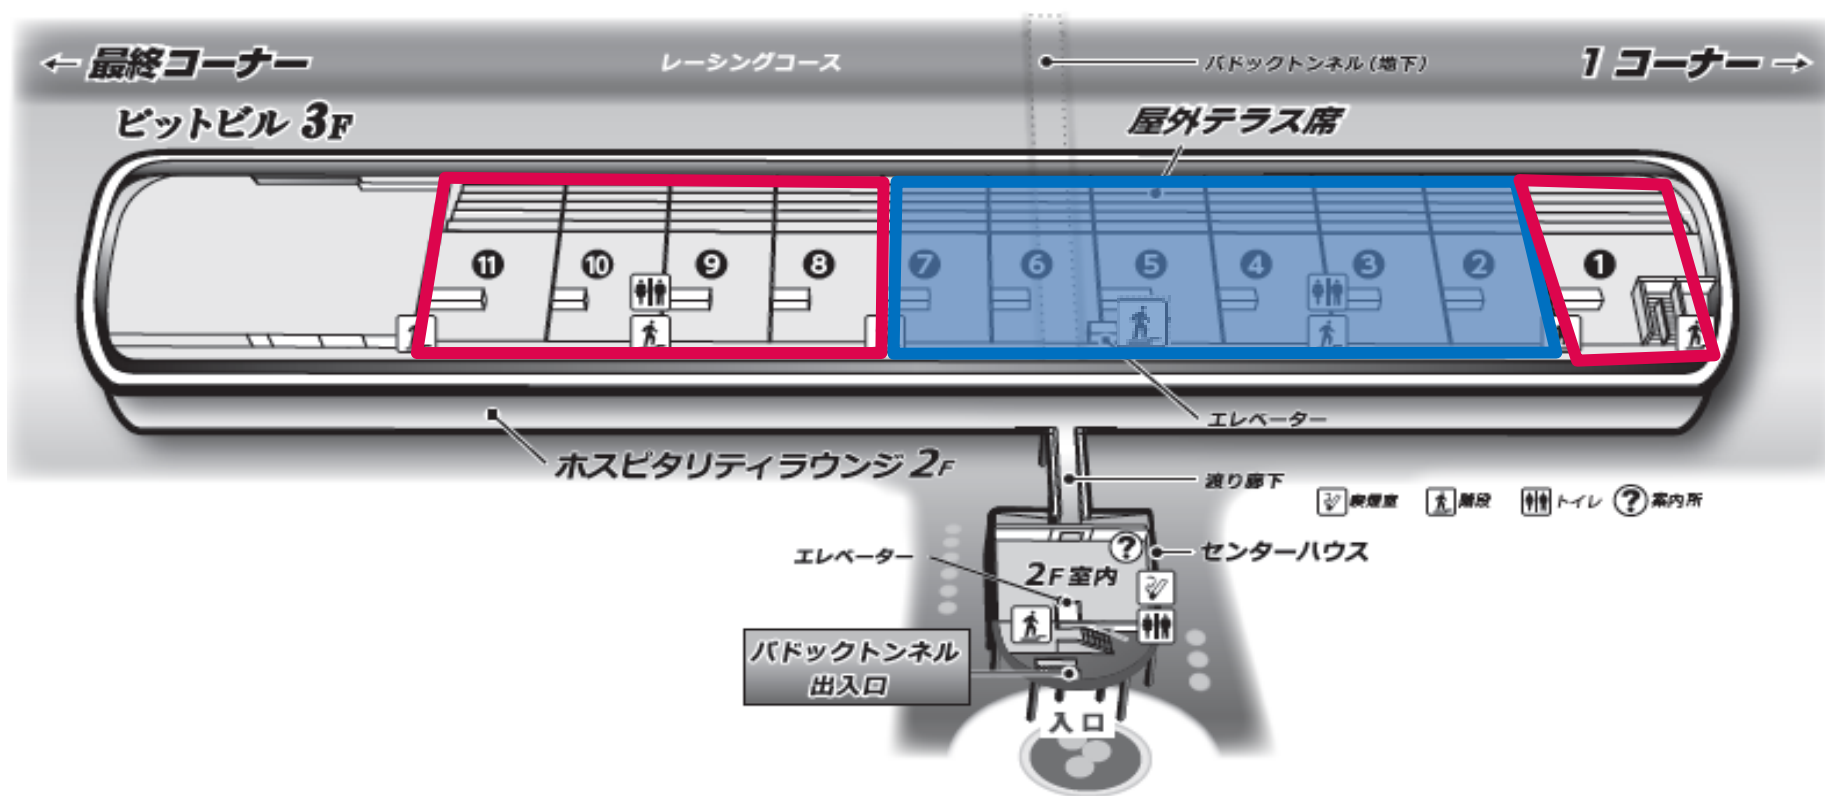

※1…指定のお部屋のみご利用いただけます

※2…ホスピタリティテラスNo.1、No.8～11よりご観戦いただけます（詳細は次のページをご覧ください）

※3…5月21日（木）はパドックへご入場いただけません。5月22日（金）は、パドックへ入場可能なパスをお持ちの方のみ入場いただけます。観戦券のみではパドックへ入場できませんのでご注意ください。

3階 ホスピタリティテラス

3rd Floor Hospitality Terrace

下記**赤枠内**の観戦エリアもご利用いただけます

- ・3階へは各階段または中央エレベーターをご利用ください
- ・座席は譲り合ってください（荷物等での座席押さえはご遠慮ください）