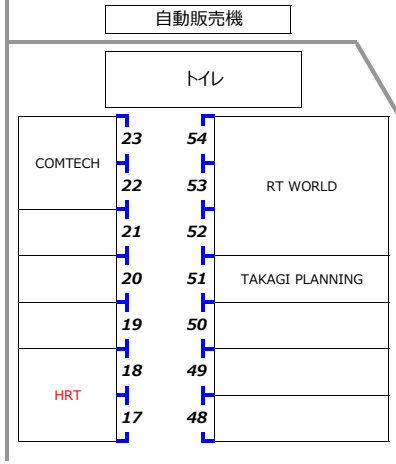

B9~B7 FORZALレーシングカートサービス	B6~B4 KRS-DAI	B3~B1 ペアレレーシング
-----------------------------	------------------	-------------------

## 2024 もてぎカートレース第2戦 2024 MOTEGI KART RACE Round2

ピット・パドック割 5.9

5月10日(金)からこのピット・パドック割に従って利用してください。  
割り当ては予告なく変更される場合がございますので、  
大会当日の確定版を必ずご確認ください。

- 【屋根付ピット 1~16番】 5m×5m  
1ピットあたり4台の割り当てです。
- 【テントエリア 17~23番】 3m×3m  
17~23番は1ピットあたり1台の割り当てです。
- 【テントエリア 24~90番】 3m×6m  
24番以降は1ピットあたり2台の割り当てです。  
※台数は、同一・関連エントリーの場合で計算

・区画は割り当てどおりに使用してください。  
はみ出しや不正な場所取りなどに起因するエントリー同士の  
トラブルには関与しませんので、ご了承ください。

・テント設置の際は必ず重りなどで固定してください。  
また側幕は最大3面をお願いいたします。

・チーム間で割り当てを交換した場合は、  
必ず事務局に届け出てください。

・荷降ろし完了次第、車両は速やかに移動してください。

・安全確保のため、ピット、パドック内では自転車ならびに  
エンジン・モーター付二輪車両の使用はご遠慮ください。