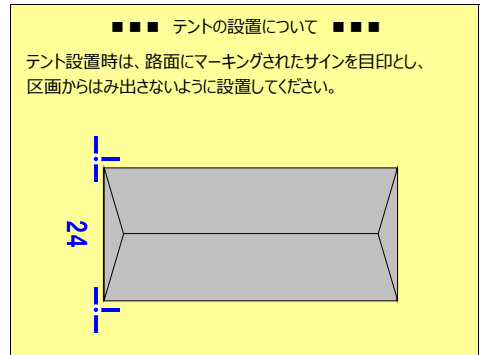

2024 もてぎカートレース第2戦 2024 MOTEGI KART RACE Round2

ピット・パドック割 5.9

5月10日(金)からこのピット・パドック割に従って利用してください。
割り当ては予告なく変更される場合がございますので、
大会当日の確定版を必ずご確認ください。

- 【屋根付ピット 1~16番】 5m×5m
  1ピットあたり4台の割り当てです。
- 【テントエリア 17~23番】 3m×3m
  17~23番は1ピットあたり1台の割り当てです。
- 【テントエリア 24~90番】 3m×6m
  24番以降は1ピットあたり2台の割り当てです。
  ※台数は、同一・関連エントリーの場合で計算

・区画は割り当てどおりに使用してください。
はみ出しや不正な場所取りなどに起因するエントリー同士の
トラブルには関与しませんので、ご了承ください。

・テント設置の際は必ず重りなどで固定してください。
また側幕は最大3面をお願いいたします。

・チーム間で割り当てを交換した場合は、
必ず事務局に届け出てください。

・荷降ろし完了次第、車両は速やかに移動してください。

・安全確保のため、ピット、パドック内では自転車ならびに
エンジン・モーター付二輪車両の使用はご遠慮ください。

・ピット、パドック内は火気厳禁です。
喫煙(電子タバコを含む)の際は、喫煙所をご利用ください。

【ご注意】
駐車場の場所取り行為(荷物等を置いてスペースを確保する
など)はご遠慮いただいております。
場所取り行為が見受けられた場合、荷物等を撤去させて
いただく場合がございます。
撤去した荷物に対する責任は一切負いかねますので、
あらかじめご承知おさください。