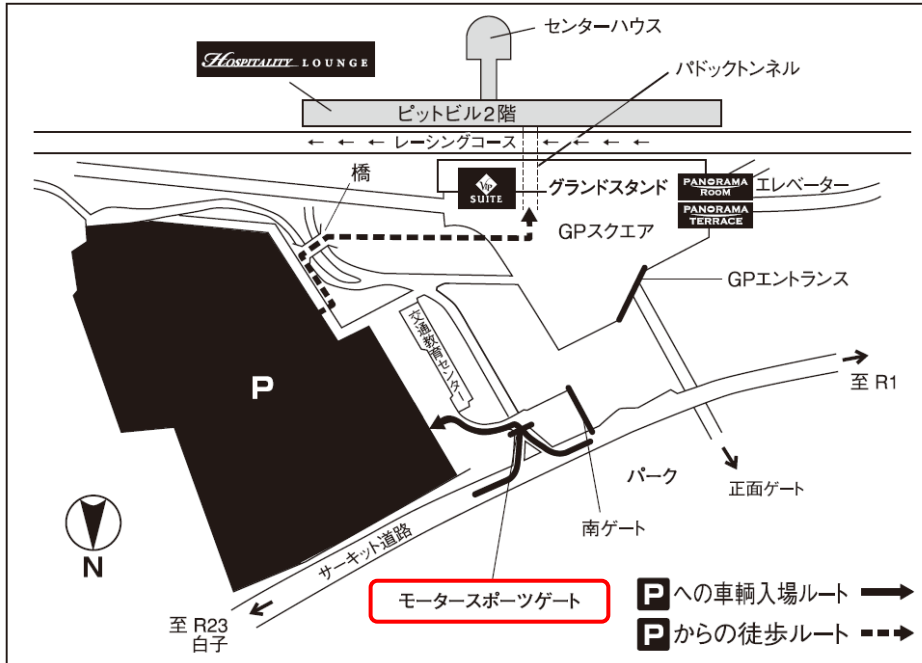

2024 AUTOBACS SUPER GT Round5 SUZUKA GT 300km RACE GRAND FINAL

■ 駐車エリア

駐車エリアご利用有効日

12/7(土)・12/8(日) 有効

駐車場入場可能時間6:00~20:00まで

- ◎モータースポーツゲートよりご入場ください。
- ◎駐車エリアでは係員の指示にしたがってください。
- ◎駐車エリア内ではテント設営や火の使用はできません。
- ◎駐車エリア内での盗難・物損・人身・火災等の事故につきましては一切の責任を負いません。
- ◎お車以外での場所確保はご遠慮ください。夜間に置かれているものにつきましては撤去をさせていただきます。

他の駐車券をご購入の方は[こちら](#)からご確認ください

SUZUKA CIRCUIT

周辺MAP

●三重交通バスでお越しの場合、鈴鹿サーキットバス停(メインゲート)から徒歩10分です。

鈴鹿サーキットパーク・ホテル・ファミリーキャンプ・レストラン(THE DINNING)をご利用のお客様は
パーキングゲートからご入場ください。