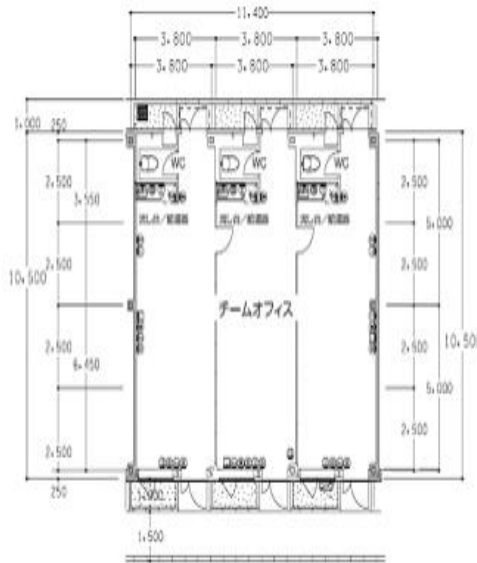

## TEAM OFFICE (チームオフィス)設備仕様

項目	数量	備考
部屋サイズ		A棟 : 450cm×670cm B・C・D・E棟 : 380cm×1,050cm
応接ソファ	1	(A棟のみ)
テーブル	2	75cm×180cm
椅子	10	
冷蔵庫	1	140リットル以上
ピンレス&ホワイトボード(掲示板)	1	画鋲・テープを使用せずに紙が貼れるボード又はホワイトボード(掲示板)
ハンガー &ハンガーラック	1	
TVモニター	1	A棟 : 32インチ液晶モニター B・C・D・E棟 : 26 または 32インチ液晶モニター
水道/流し台	1	給湯設備
トイレ	1	B・C・D・E棟のみ
エアコン	1	冷暖房完備
コンセント(100V)	2 or 3	20A
LAN アウトレット	1	

## ピットルーム設備仕様

項目	数量	備考
部屋サイズ		10.8m×3.5m
備品	なし	
エアコン	1	冷暖房完備
コンセント (100V)	3	20A
モニターアウトレット	2	デジタル映像
LAN アウトレット	1	

・ピットルーム内設備

設備項目	コンセント記号	配備数/ピット
モニター アウトレット ※1	⊙	2
LAN アウトレット	L	1
100V アウトレット	⊖	3

※配信映像はデジタル映像です