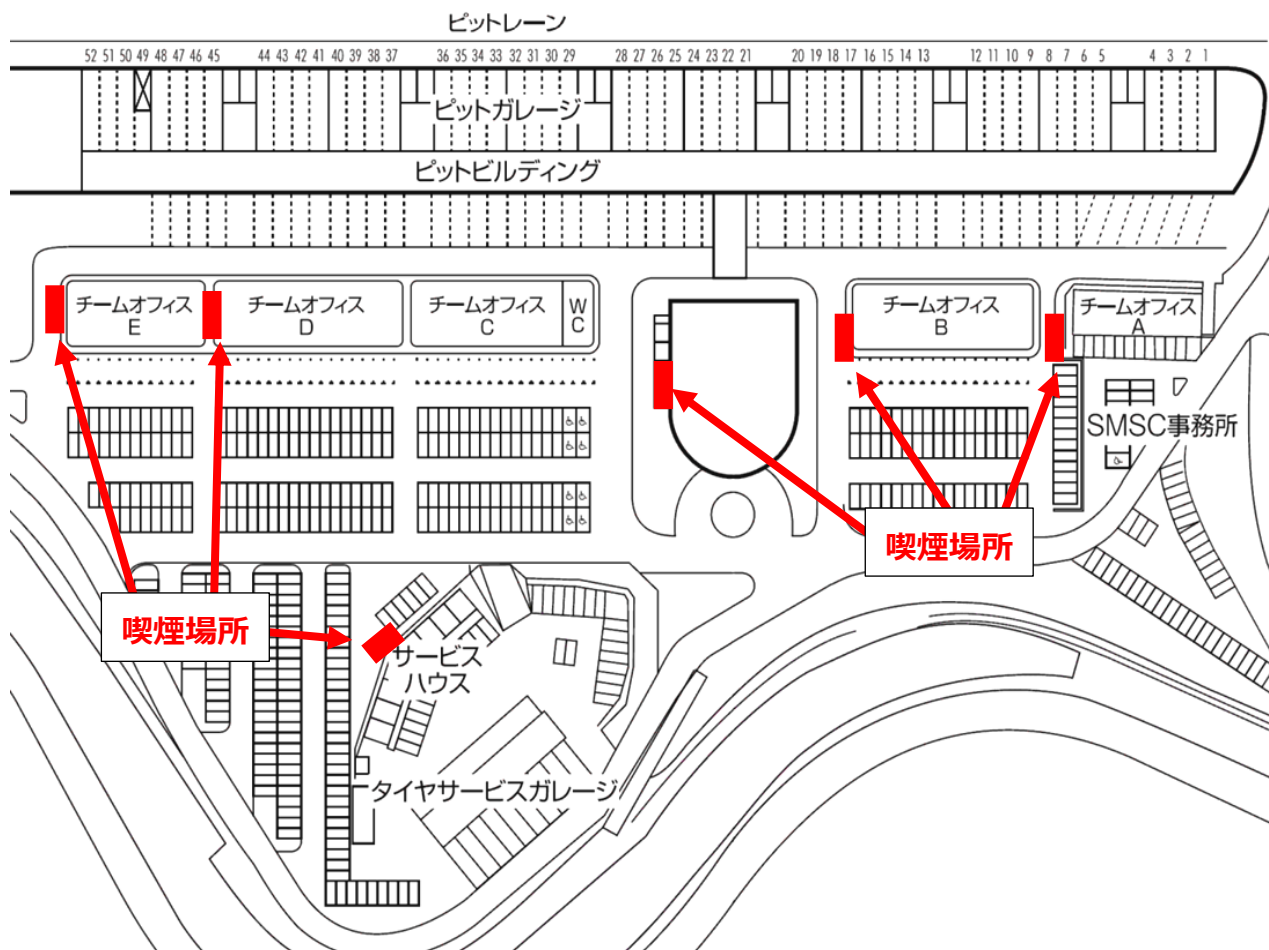

INFORMATION No.4

ピット・パドック内 指定喫煙場所について

一部を除き、ピット・パドック内は喫煙禁止です。

喫煙される場合は必ず、下図の指定の喫煙エリアにて喫煙いただきますようお願いいたします。

ガソリン等の危険物取扱い上、特にピット内ピット裏での喫煙は大変危険を伴う行為です。

また、パドック内では喫煙されない方もいらっしゃいますので喫煙マナーを心掛けてください。

- パドック内指定喫煙場所以外での喫煙はおやめください。
- 指定喫煙場所以外での喫煙が確認された場合、喫煙所の撤去、参加資格の剥奪などの措置をとることがあります。
予めご了承ください。

以上