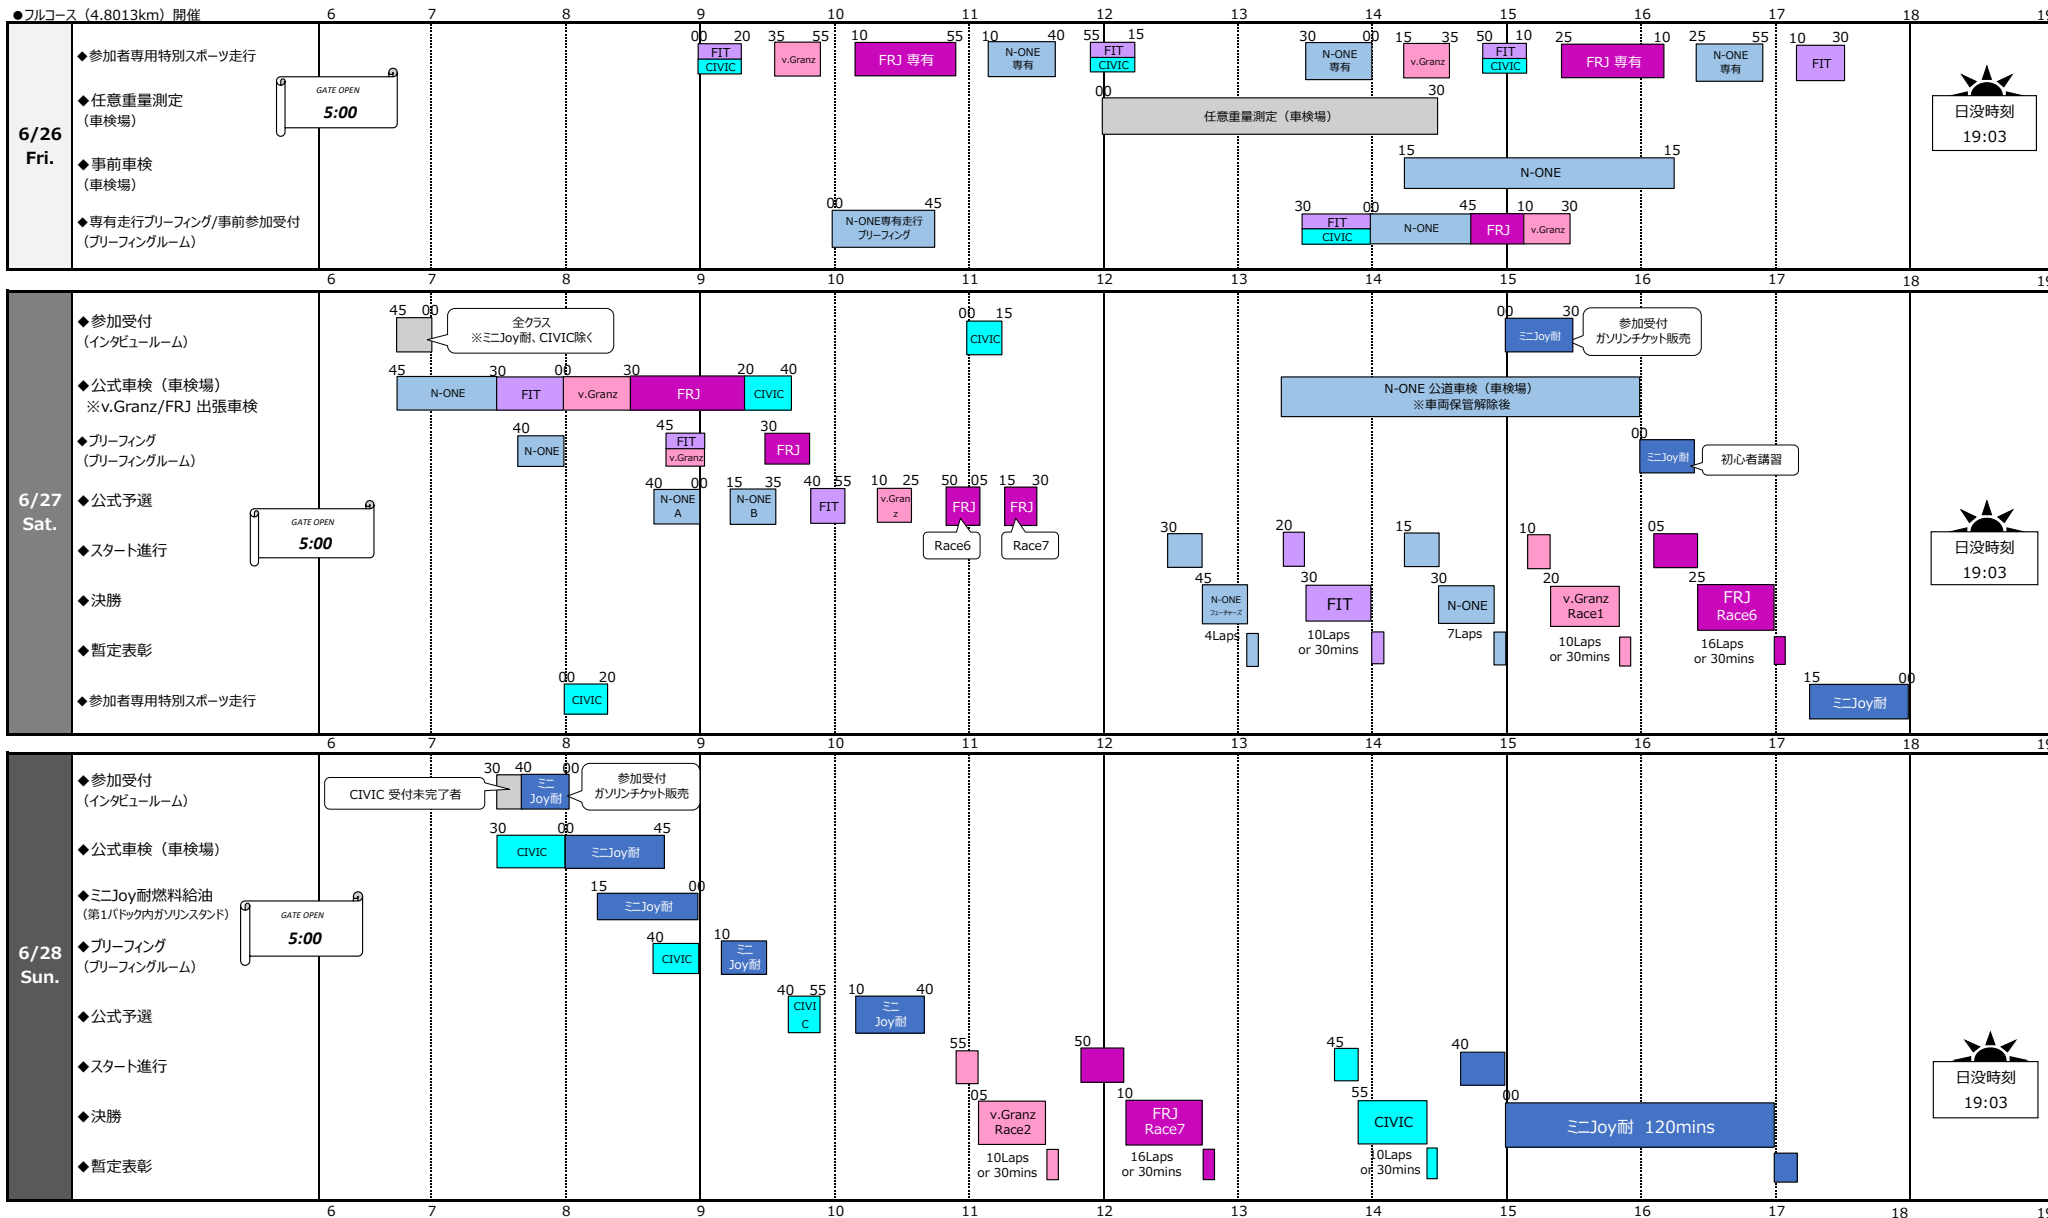

2026 もてぎチャンピオンカップレース 第3戦 タイムテーブル

2026 MOTEGI CHAMPION CUP RACE Round 3 TIMETABLE

2026年6月14日

公式通知No.1
大会事務局

◆ガソリン販売 (第1パドック内GS) 6月26日(金) 7:30~12:00, 13:30~18:00
6月27日(土) 6:30~17:30
6月28日(日) 7:00~18:00

【クラス略称】
FIT...もてぎFIT、CIVIC...もてぎCIVIC
v.Granz...もてぎ・管生 v.Granzシリーズ、ミニJoy耐...もてぎEnjoyミニ耐久レース
N-ONE...N-ONE OWNER'S CUP
FRJ...Formula Regional Japanese Championship