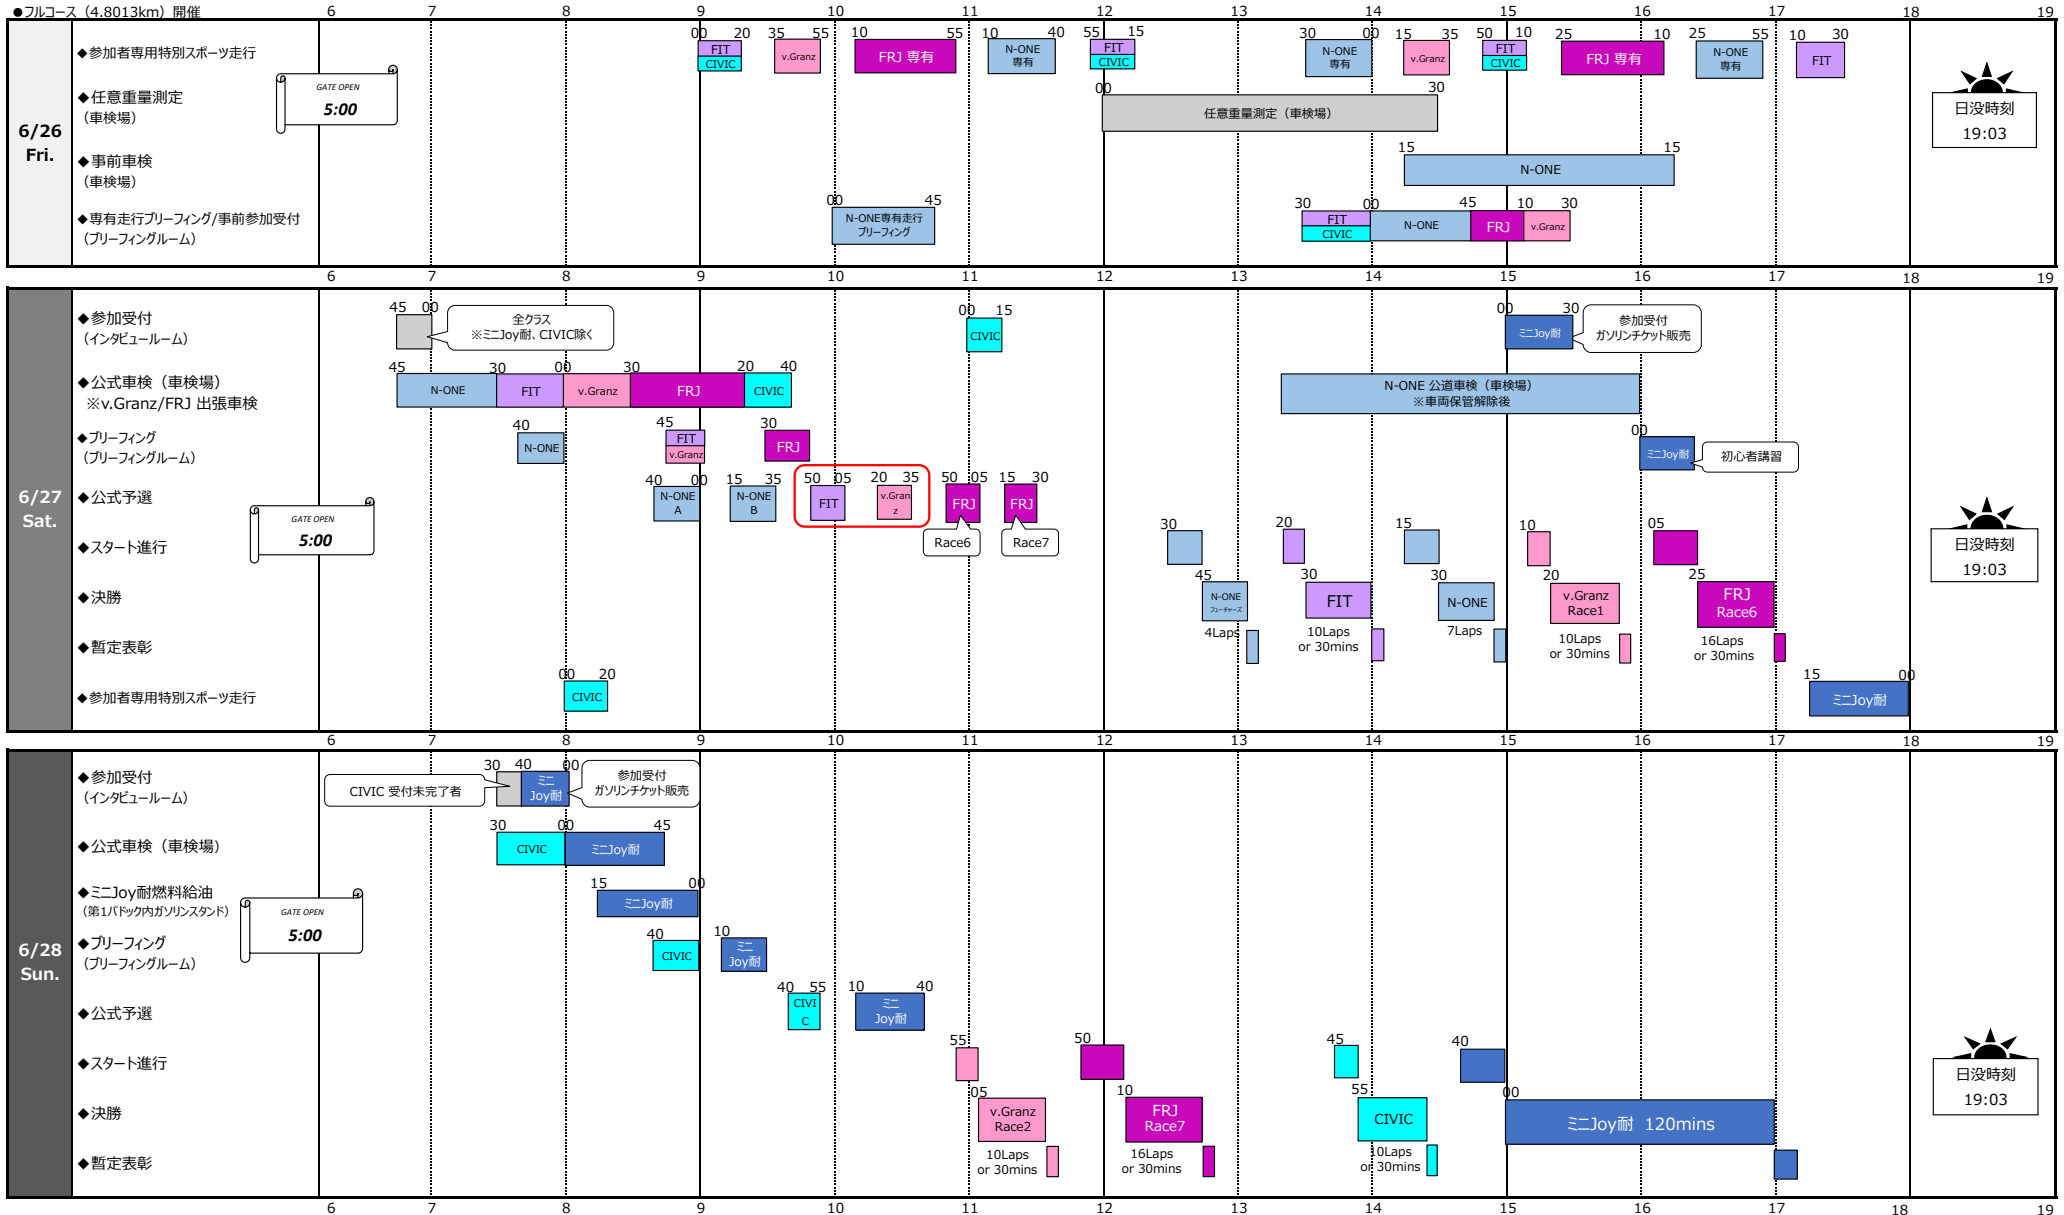

2026 もてぎチャンピオンカップレース 第3戦 タイムテーブル(改訂版) ※改訂箇所：赤枠部分

2026年6月19日

公式通知No.2
大会事務局

2026 MOTEGI CHAMPION CUP RACE Round 3 TIMETABLE

◆ガソリン販売 (第1パドック内GS)

6月26日(金)	7:30~12:00, 13:30~18:00
6月27日(土)	6:30~17:30
6月28日(日)	7:00~18:00

【クラス略称】
 FIT...もてぎFIT、CIVIC...もてぎCIVIC
 v.Granz...もてぎ・菅生 v.Granzシリーズ、ミニJoy耐...もてぎEnjoyミニJoyレース
 N-ONE...N-ONE OWNER'S CUP
 FRJ...Formula Regional Japanese Championship