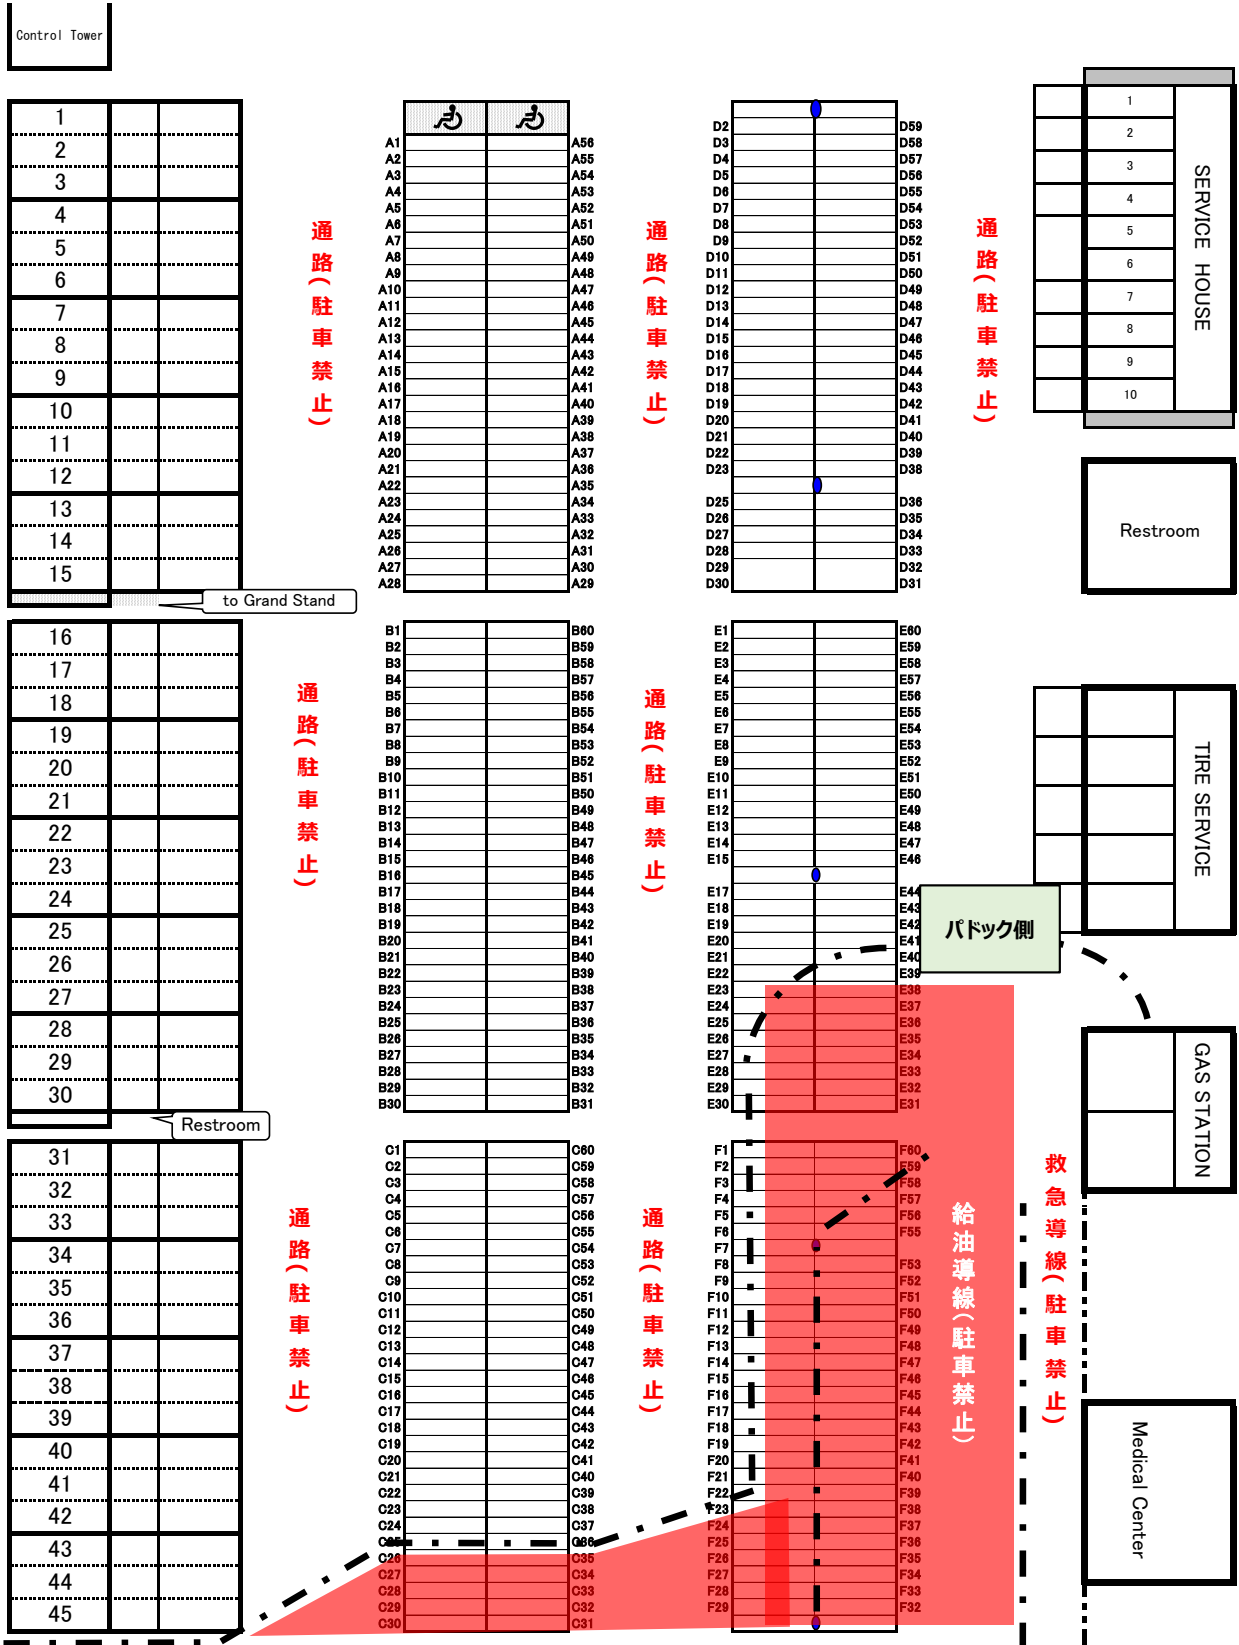

# 2026MOTEGI Champion Cup Race

## もてぎチャンピオンカップレース第3戦 第1パドックレイアウト

2026年6月21日  
大会事務局

- 第1パドックは、「第1パドック駐車券」をお持ちの車両が駐車可能となります。テント設置、車両の駐車は駐車枠内をお願いいたします。
- サービスカーでない車両や大型車（トランスポーター・積載車）が駐車枠内に収まらない場合は、第2パドックに駐車してください。
- 車両通行証（駐車券）は必ず外部から見える位置に掲示してください。
- 給油導線内、その他駐車禁止エリアへお車を停められている場合は、大会事務局にてお車を移動させていただく場合がございます。あらかじめご了承ください。