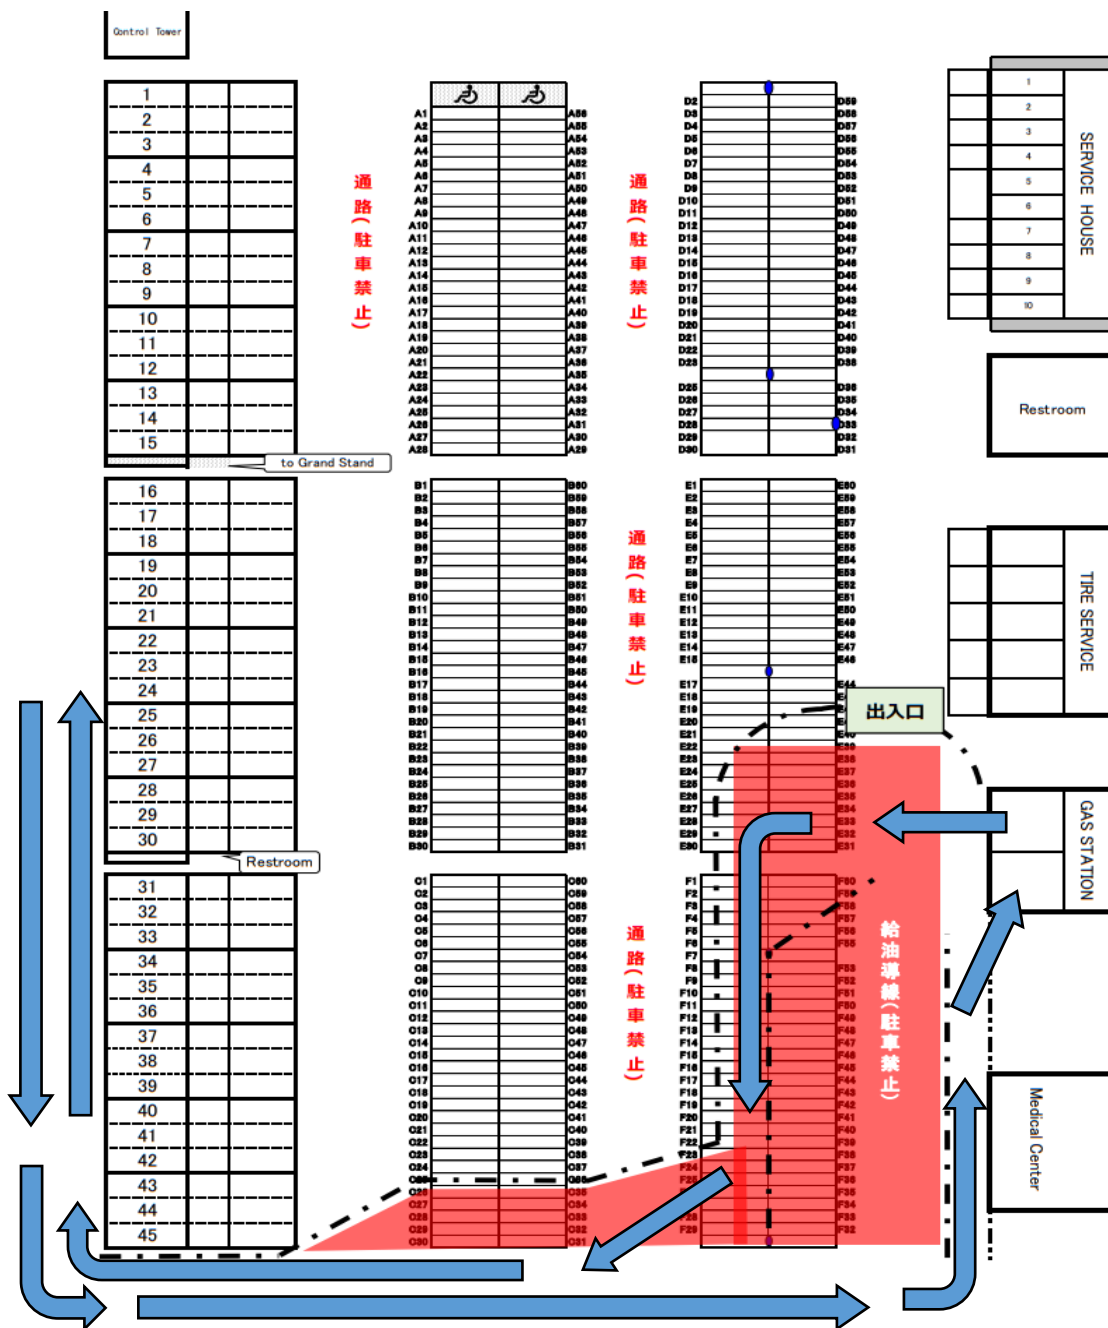

## ミニ Joy 耐 出走前燃料給油導線について

6月28日(日) 8:15~9:00 の「ミニ Joy 耐 出走前燃料給油」については、ピットロードを手押しにて逆走し、45番ピット横ゲートからパドック内のガソリンスタンドまでご移動ください。(以下導線図参照)

なお、上記時間帯以外にガソリンスタンドをご利用される場合は、安全確保のためピットロードを逆走せず、ピット裏側から車両をご移動いただきますようお願いいたします。

### 第1パドックレイアウト

以上