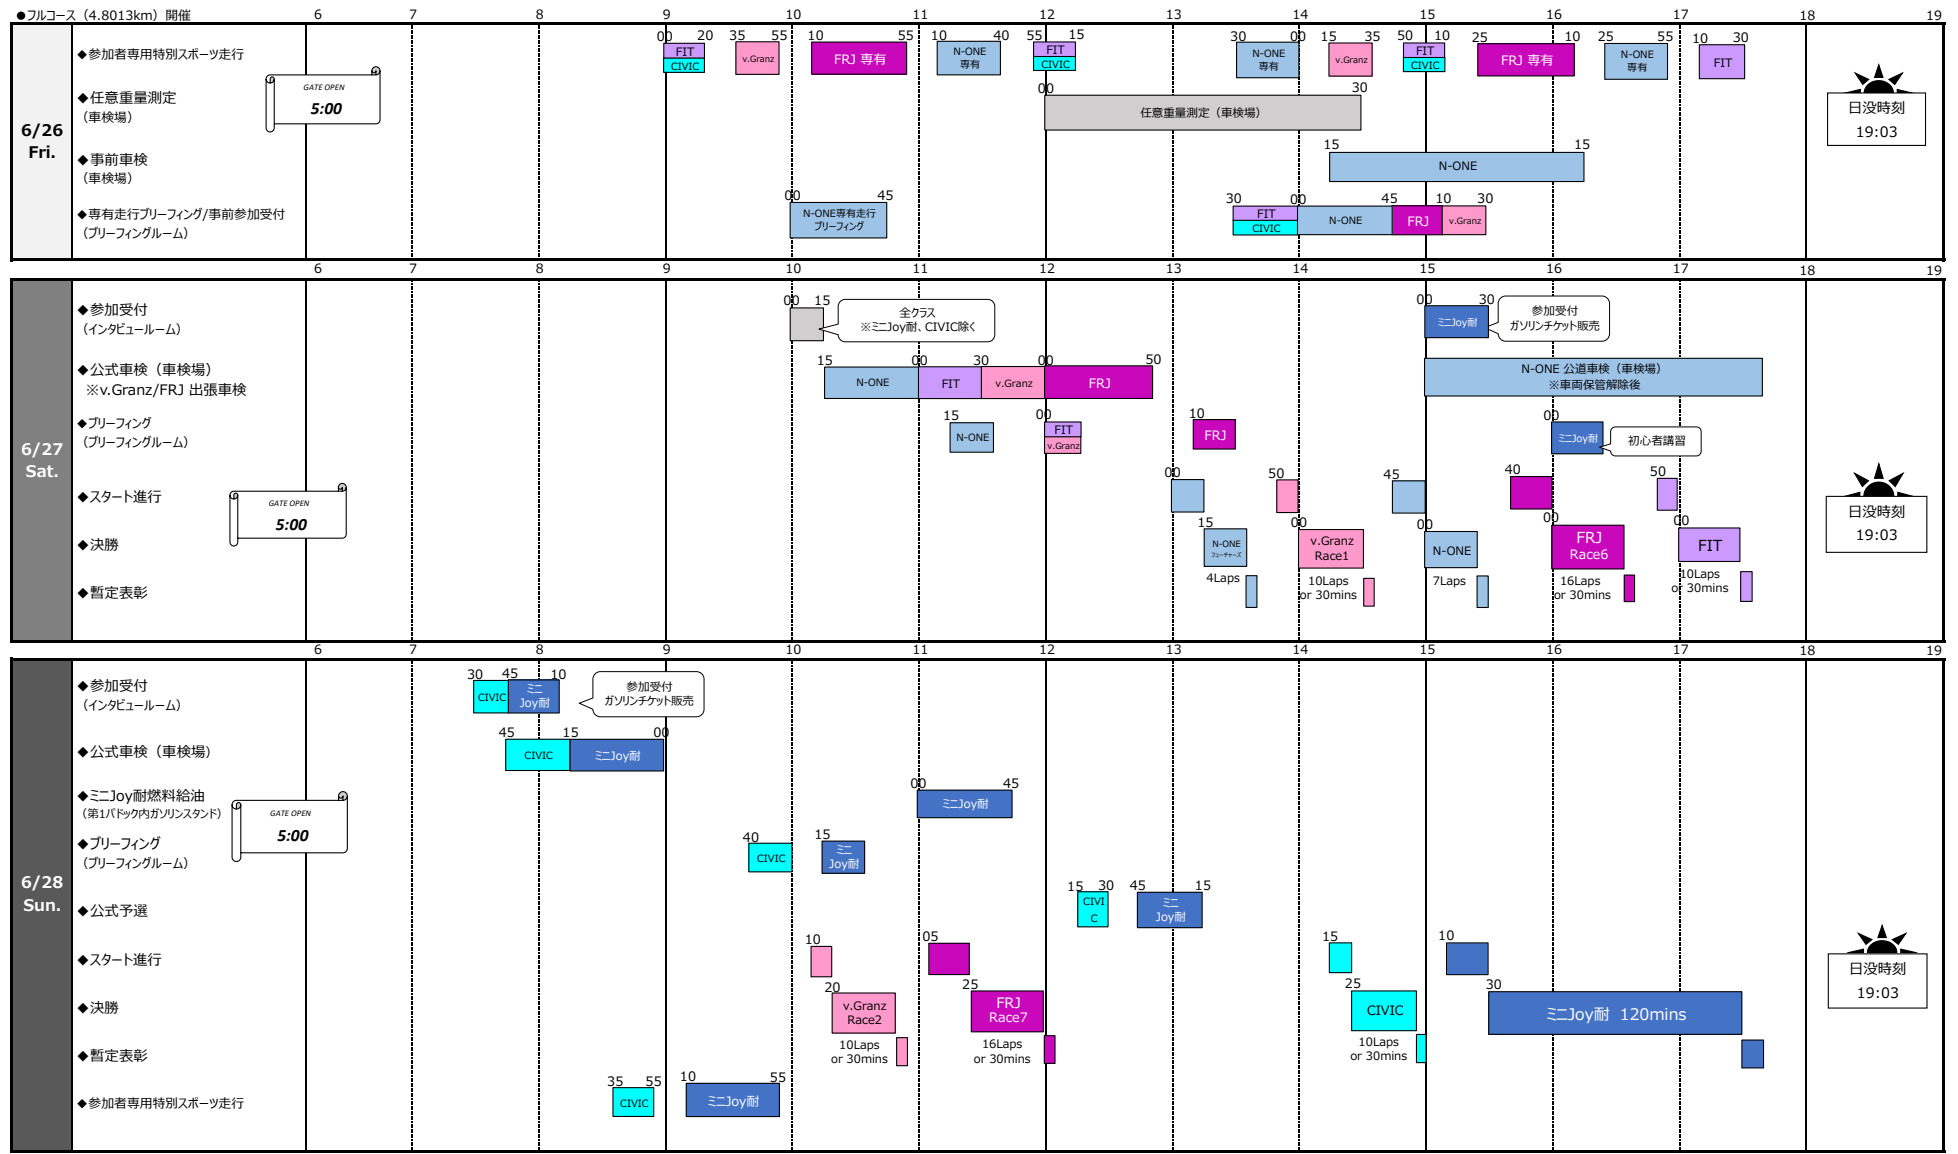

2026 もてぎチャンピオンカップレース 第3戦 タイムテーブル【再改訂版】

公式通知No.2にて公示したタイムテーブルを、台風の影響により以下の通り改訂する

2026 MOTEGI CHAMPION CUP RACE Round 3 TIMETABLE

2026年6月26日

公式通知 No.4

大会事務局

14:00 発行

◆ガソリン販売 (第1パドック内GS)
 6月26日 (金) 7:30~12:00、13:30~18:00
 6月27日 (土) 6:30~17:30
 6月28日 (日) 7:00~18:00

【クラス略称】
 FIT・・・もてぎFIT、CIVIC・・・もてぎCIVIC
 v.Granz・・・もてぎ・菅生 v.Granzシリーズ、ミニJoy耐・・・もてぎEnjoyミニ耐久レース
 N-ONE・・・N-ONE OWNER'S CUP
 FRJ・・・Formula Regional Japanese Championship

審査委員長

(Handwritten signature)

T.HOSHI