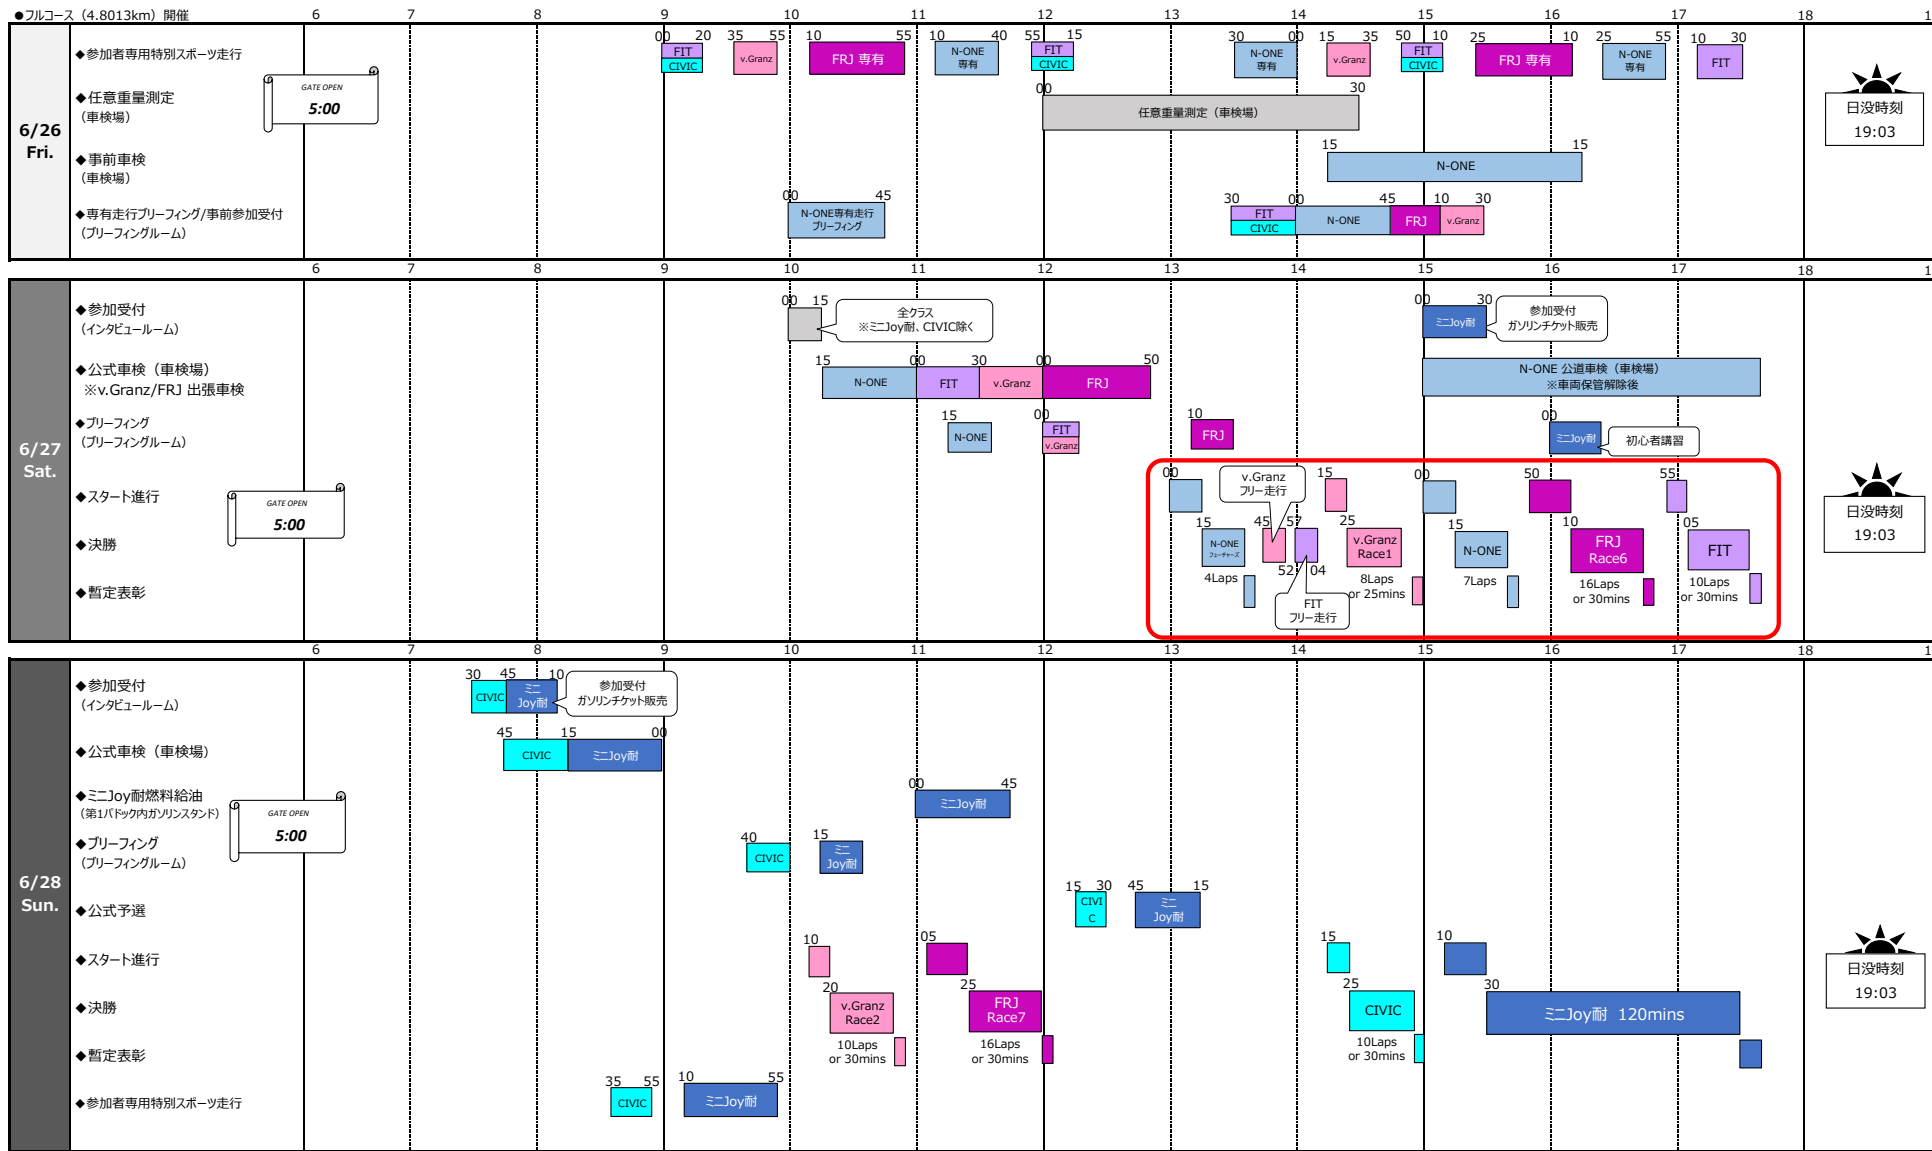

2026 もてぎチャンピオンカップレース 第3戦 タイムテーブル【再々改訂版】

公式通知No.4にて公示したタイムテーブルを、以下の通り改訂する※赤枠訂正箇所

2026 MOTEGI CHAMPION CUP RACE Round 3 TIMETABLE

2026年6月27日

公式通知 No.10
大会事務局
12:55 発行

◆ガソリン販売 (第1パドック内GS)

6月26日 (金) 7:30~12:00、13:30~18:00
 6月27日 (土) 6:30~17:30
 6月28日 (日) 7:00~18:00

【クラス略称】
 FIT...もてぎFIT、CIVIC...もてぎCIVIC
 v.Granz...もてぎ・菅生 v.Granzシリーズ、ミニJoy耐...もてぎEnjoyミニ耐久レース
 N-ONE...N-ONE OWNER'S CUP
 FRJ...Formula Regional Japanese Championship

審査委員長

(Signature)

T.HOSHI

審査委員

(Signature)