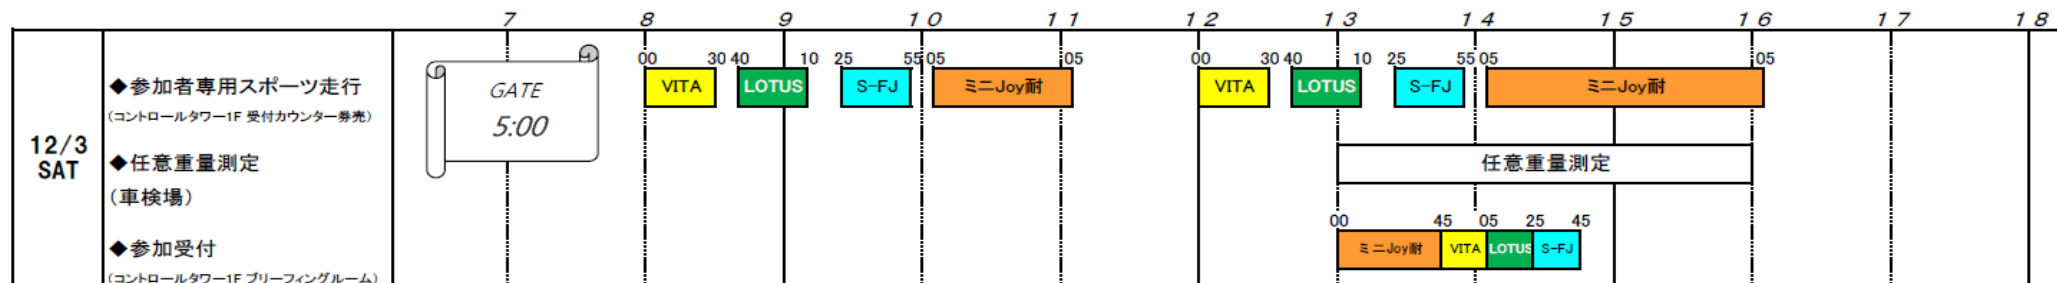

2022 もてぎチャンピオンカップレース 第5戦 特別スポーツ走行のご案内

2022年12月2日
大会事務局

【特別スポーツ走行】

◆券売場所

コントロールタワー1F 券売所

12月3日(土)7時00分より券売を開始いたします。

券売場所におけます「密」防止策としまして、券売開始時刻をクラスごとに設定しています。

参加者皆様につきましては、時刻をご確認いただきご購入をお願いいたします。

◆券売開始時刻

12月3日(土)	
クラス	券売開始時刻
VITA	7:00~
LOTUS	7:40~
S-FJ	8:25~
ミニJoy耐	9:05~

◆走行料金(各走行枠・1台につき) ※税込

●30分枠(VITA/LOTUS/S-FJ) ●180分枠(ミニJoy耐)

12月3日(土)	
走行料金	
TRMC-S/SMSC会員	¥6,700
非会員	¥9,700

12月3日(土)	
走行料金	
TRMC-S/SMSC会員	¥40,000
非会員	

◆ガソリン販売(第1パドック内ガソリンスタンド)

12月3日(土)7時00分から17時30分。

12月4日(日)6時30分から13時20分/16時00分から17時00分