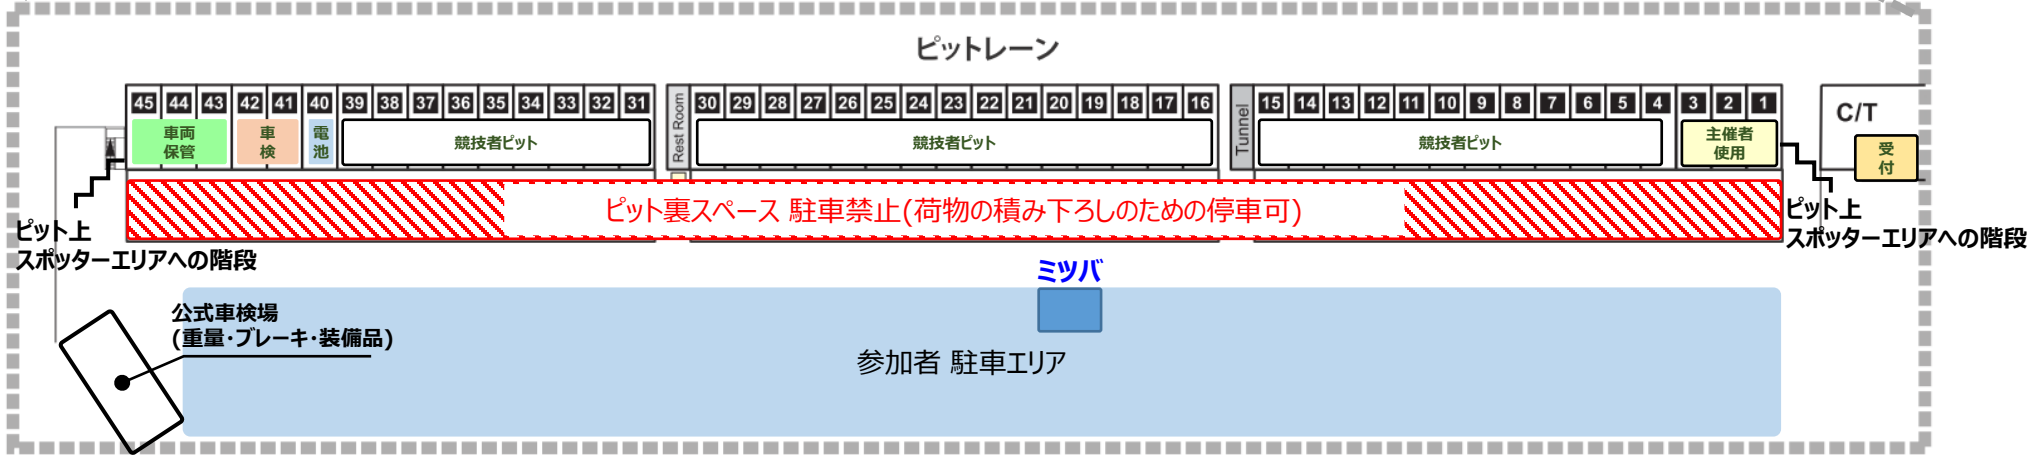

ピット周辺拡大図

※パドック内では、人ならびに競技車両が優先です。車・バイクなど競技車両以外の乗り物は出入庫時や移動時に十分注意するとともに、15km/h以下で通行してください。
 ※車・バイクなどでの移動時は公道と同様のルールです。シートベルトやヘルメットを着用せずに移動している場合は警告等の対象となる場合があります。
 ※競技車両を自走で移動させる場合、運転者はヘルメットを着用してください。また、自車の周囲の視界を十分に確保した状態で移動させてください。