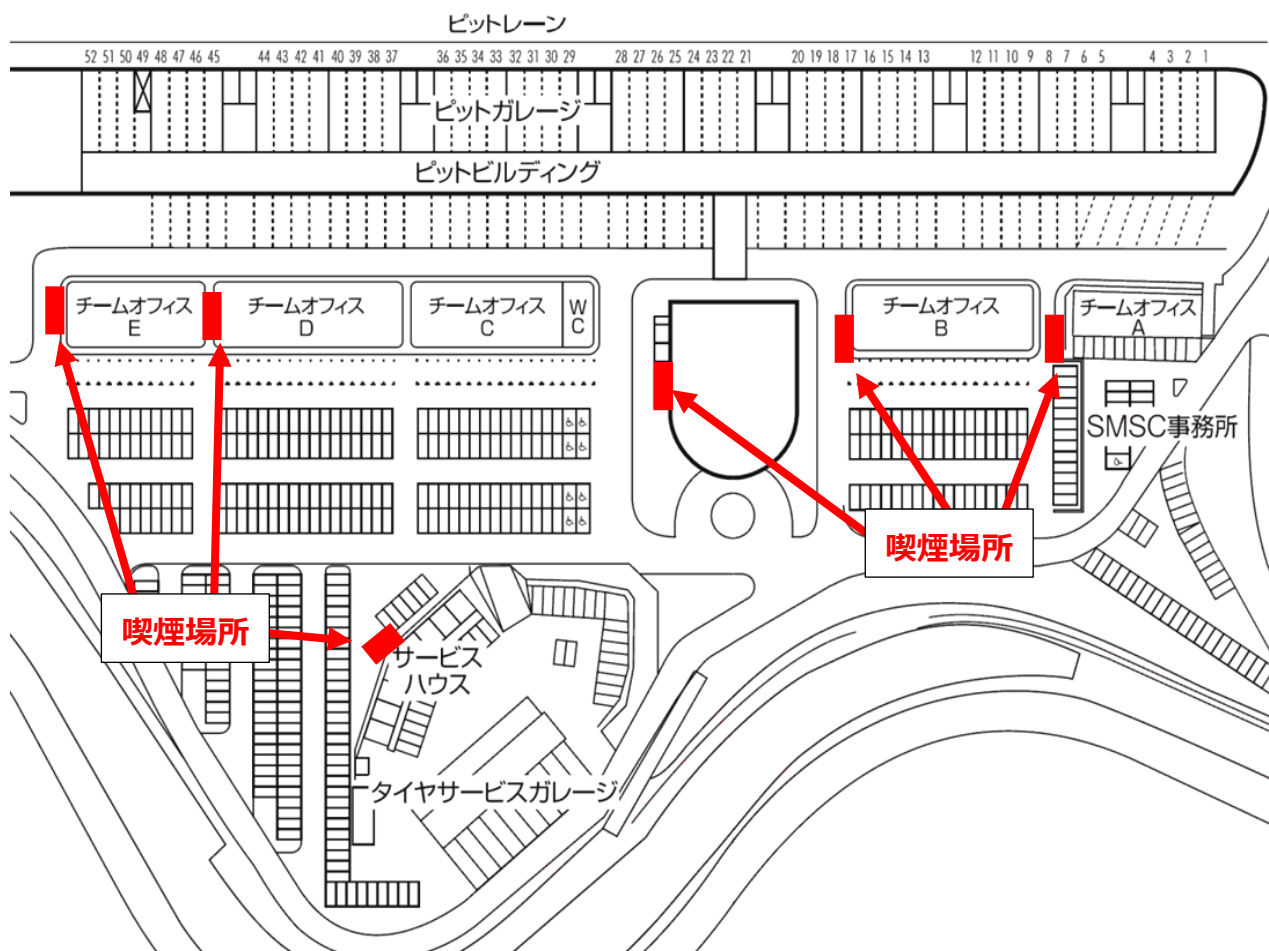

INFORMATION No.5

ピット・パドック内 指定喫煙場所について

一部を除き、ピット・パドック内は喫煙禁止です。

喫煙される場合は必ず、下図の指定の喫煙エリアにて喫煙いただきますようお願いいたします。
ガソリン等の危険物取扱い上、特にピット内ピット裏での喫煙は大変危険を伴う行為です。
また、パドック内では喫煙されない方もいらっしゃいますので喫煙マナーを心掛けてください。

- パドック内指定喫煙場所以外での喫煙はおやめください。
- 指定喫煙場所以外での喫煙が確認された場合、喫煙所の撤去、参加資格の剥奪などの措置をとることがあります。
予めご了承ください。

以上