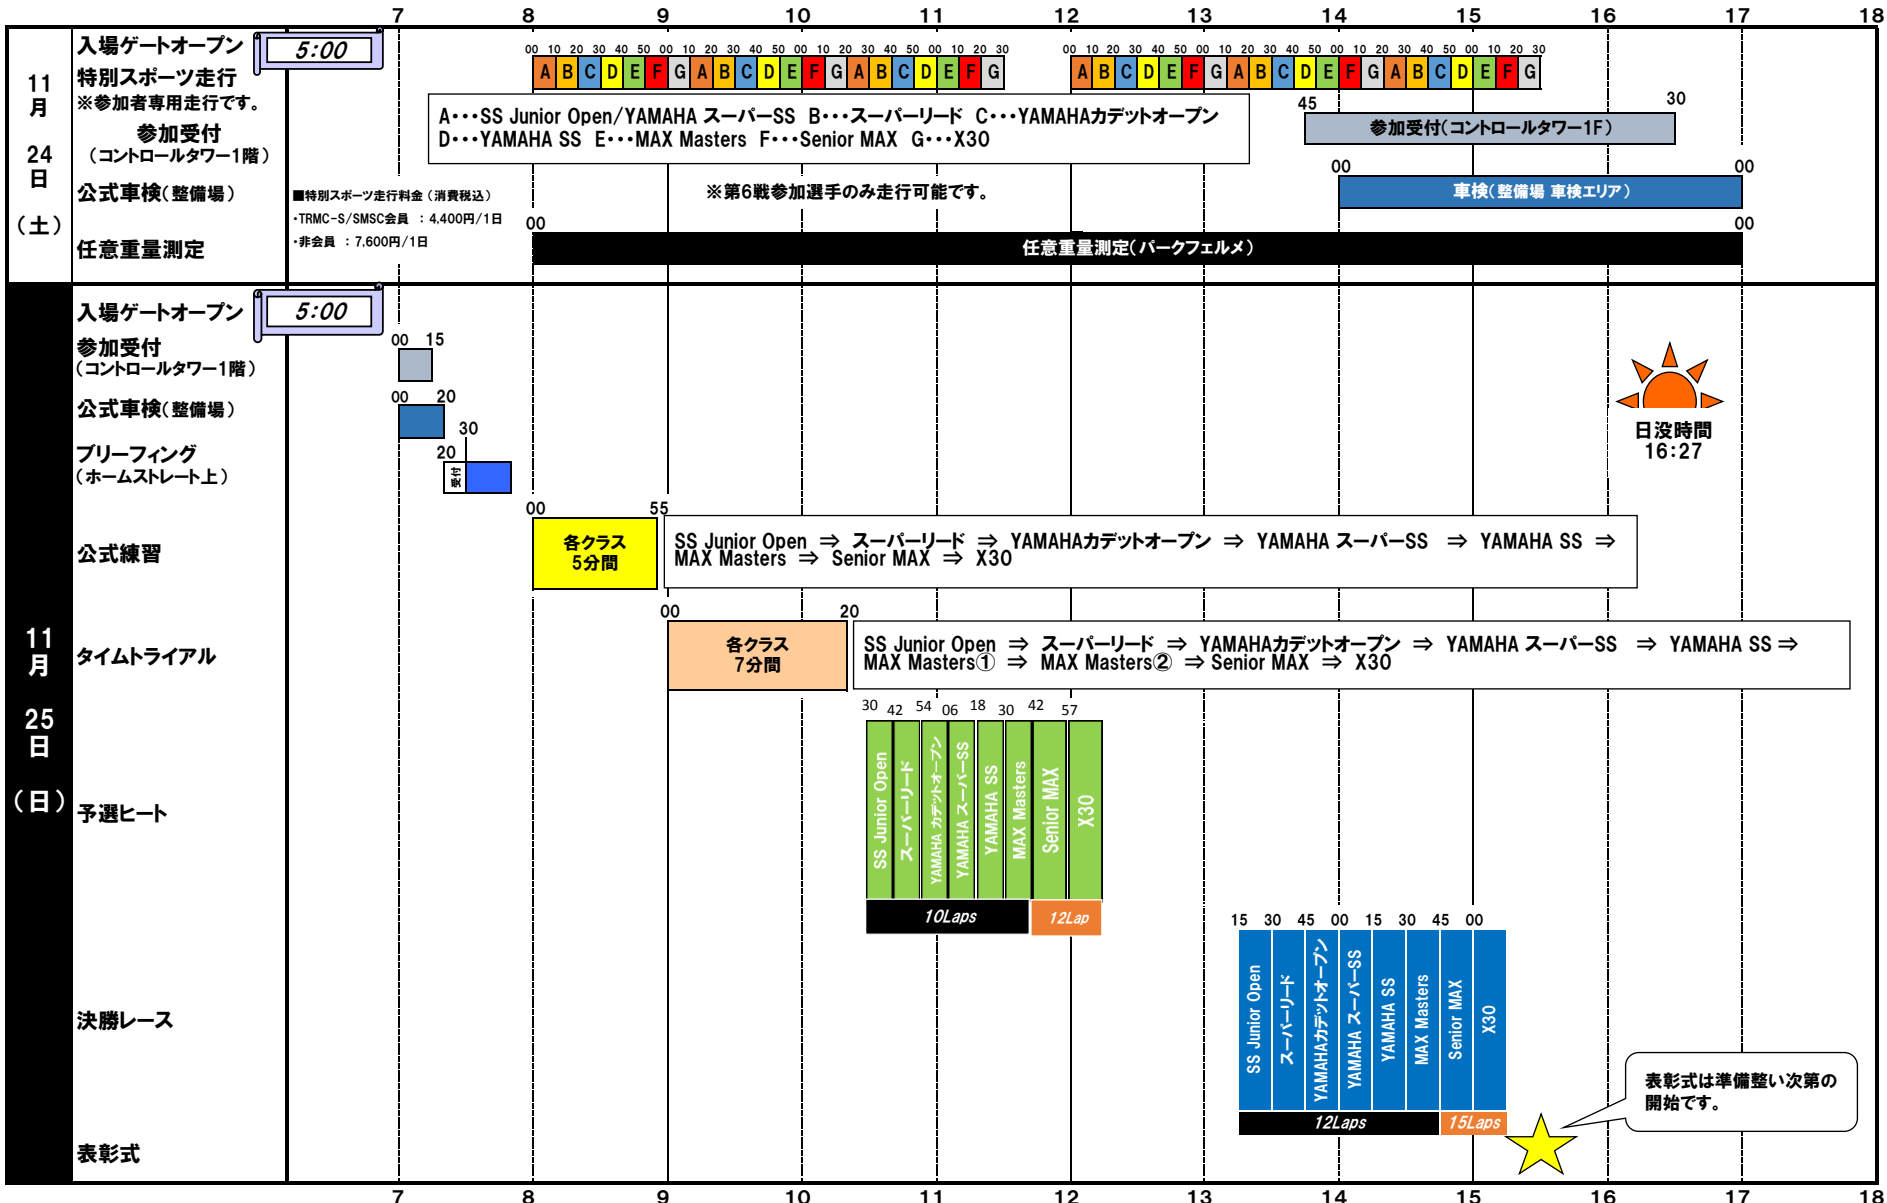

【暫定】タイムスケジュール

◆任意重量測定(パークフェルメ) 11月24日(土) 8時00分~17時00分
 ◆ガソリン販売(第1パドック内ガソリンスタンド) 11月24日(土) 7時00分~17時30分 / 25日(日) 6時00分~16時30分
 ※同日ロードコースでは、賞切イベント、スポーツ走行が開催されております。状況によりガソリン販売にお時間がかかる場合がありますので予めご了承ください。
 ◆軽食売店(北ショートコース内パドック) 11月24日(土)~25日(日)は軽食売店の営業を予定しております。