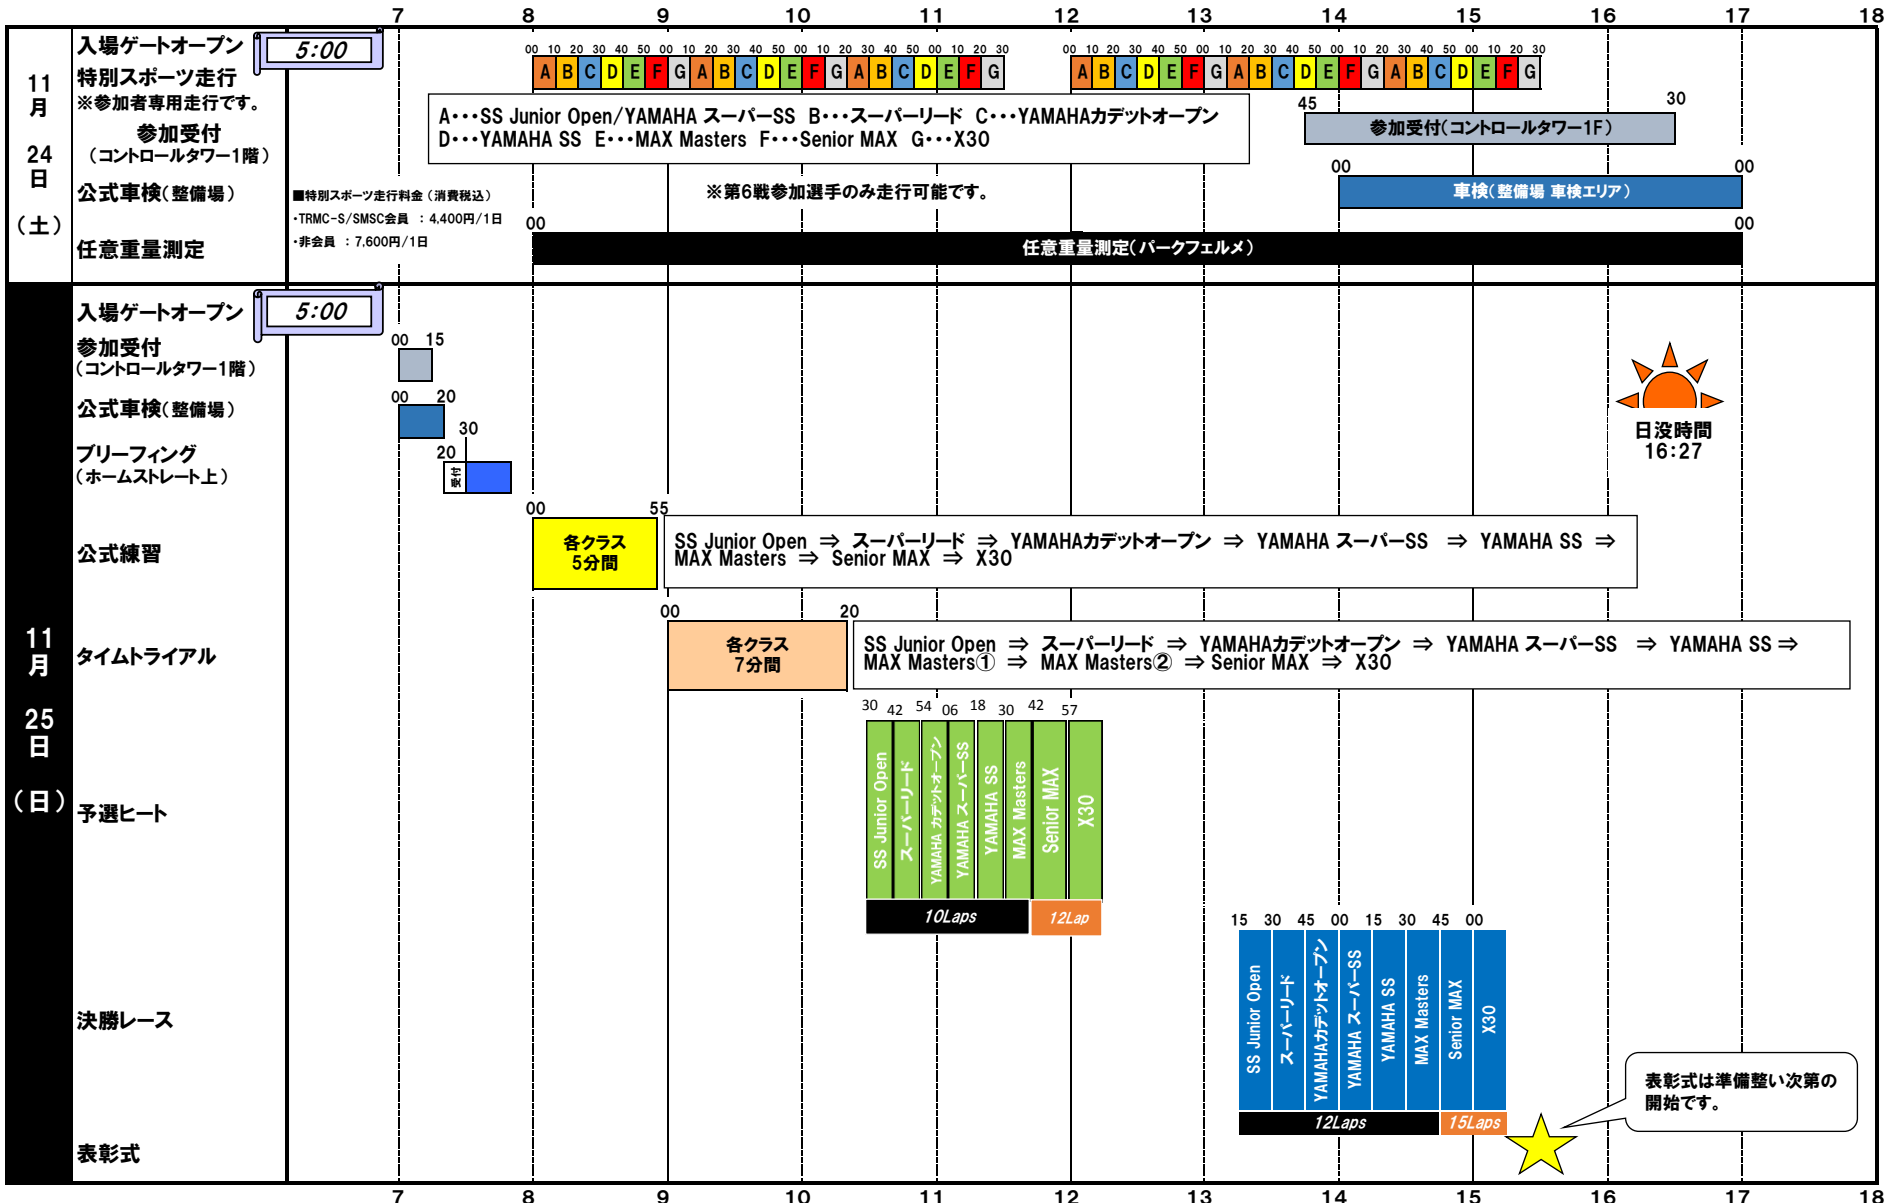

### 【公式通知No.1】タイムスケジュール

◆任意重量測定(パークフェルメ) 11月24日(土) 8時00分~17時00分  
◆ガソリン販売(第1パドック内ガソリンスタンド) 11月24日(土) 7時00分~17時30分 / 25日(日) 6時00分~16時30分  
※同日ロードコースでは、賞切イベント、スポーツ走行が開催されています。状況によりガソリン販売にお時間がかかる場合がありますので予めご了承ください。  
◆軽食売店(北ショートコース内パドック) 11月24日(土)~25日(日)は軽食売店の営業を予定しております。