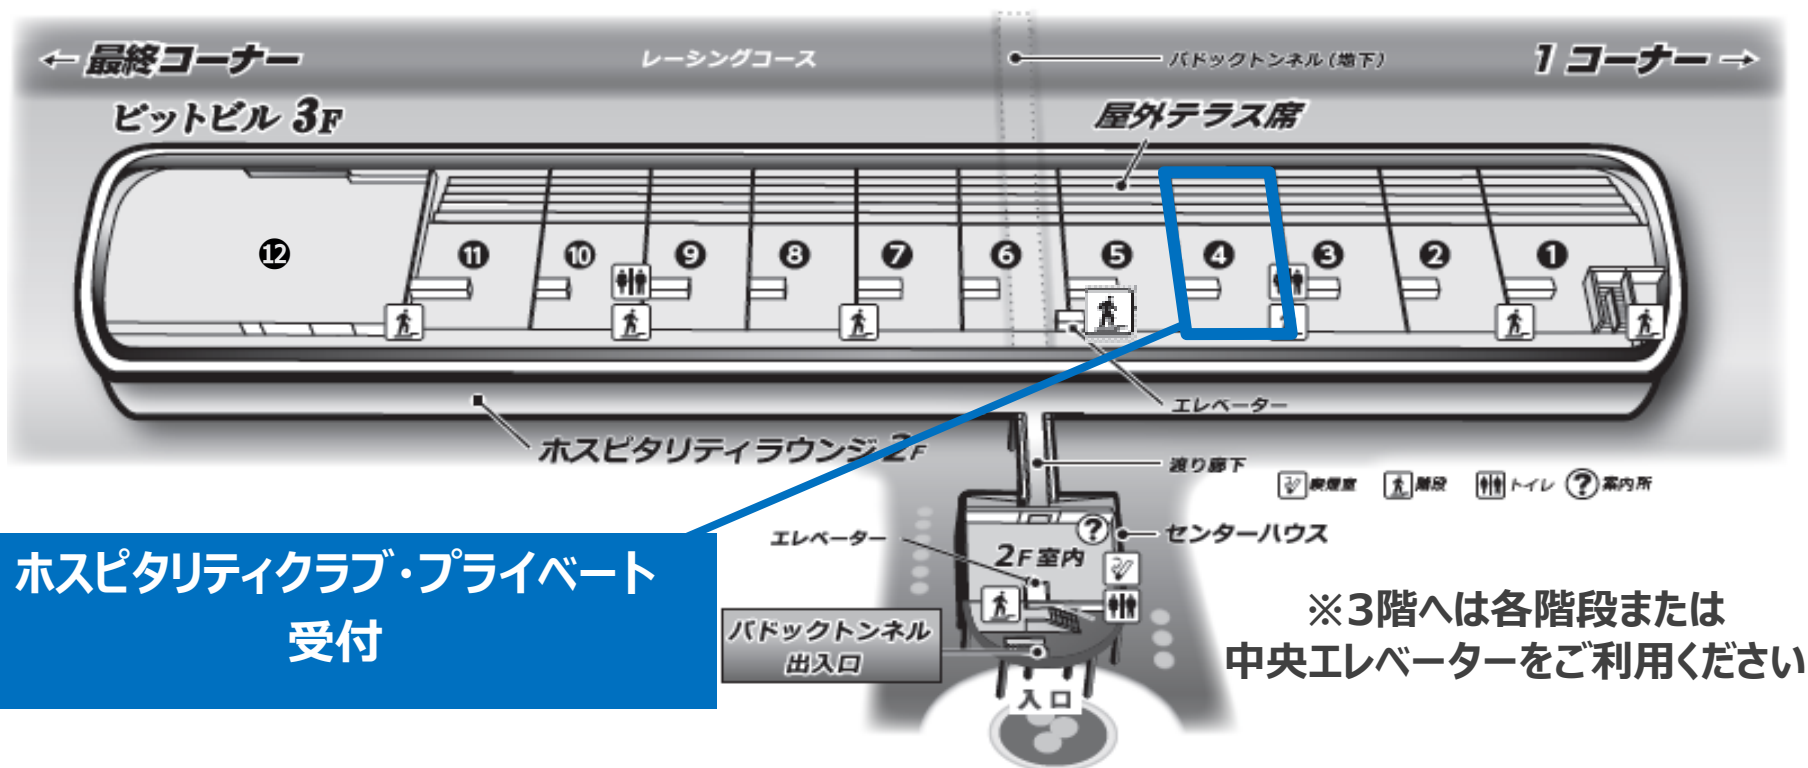

ホスピタリティクラブ

3rd Floor Hospitality Club

ピットビル3階 ホスピタリティクラブ **No.4**にて受付を行います
受付の際は必ず**観戦チケットのQRコード**をご提示ください

ホスピタリティクラブ・プライベート
受付

※3階へは各階段または
中央エレベーターをご利用ください

ホスピタリティクラブ営業時間

Opening hours

5/23 sat. 8:00-16:30

ドリンク オーダーストップ 16:00

5/24 sun. 7:40-16:30

ドリンク オーダーストップ 16:00

ご利用の際は 受付にてお渡しいたします
プラスチックパスをスタッフへご提示くださいませ

ピットウォーク

Pit walk

5/23 sat. 11:40-12:25

5/24 sun. 11:35-12:20

集合場所：ピットビル3階 No.2階段前

※ピットウォーク終了後、出口にて必ずパスのご提示をお願いいたします

※お集まりからご入場いただくまでお時間をいただく場合がございます

※コースの進行状況により、変更および中止となる場合がございます

※雨天時、傘はご利用いただけませんのでカッパをご準備ください

ピットウォーク集合場所・ご案内順

- ①VIPスイート・プレミアム
- ②ホスピタリティラウンジ・プレミアム
- ③ホスピタリティラウンジ
- ④ホスピタリティクラブ、ホスピタリティクラブ・プライベート
- ⑤パドックパス
- ⑥ピットウォークパス

入場可能エリア

Admission area

エリア	自由席	○
	V2指定席	×
	Qエリア席	○
	VIPスイート・テラス	×
	ホスピタリティラウンジ	×
	ホスピタリティクラブ	×
	ホスピタリティクラブ・プライベート	○
	ホスピタリティテラス※1	○
	GRAN VIEW R-BOX S-BOX パノラマルーム・パノラマテラス	×
	パドック※2 (<u>激感エリア</u> ・S字トンネル)	○
イベント	グリッドウォーク	×
	<u>ビットウォーク</u>	○