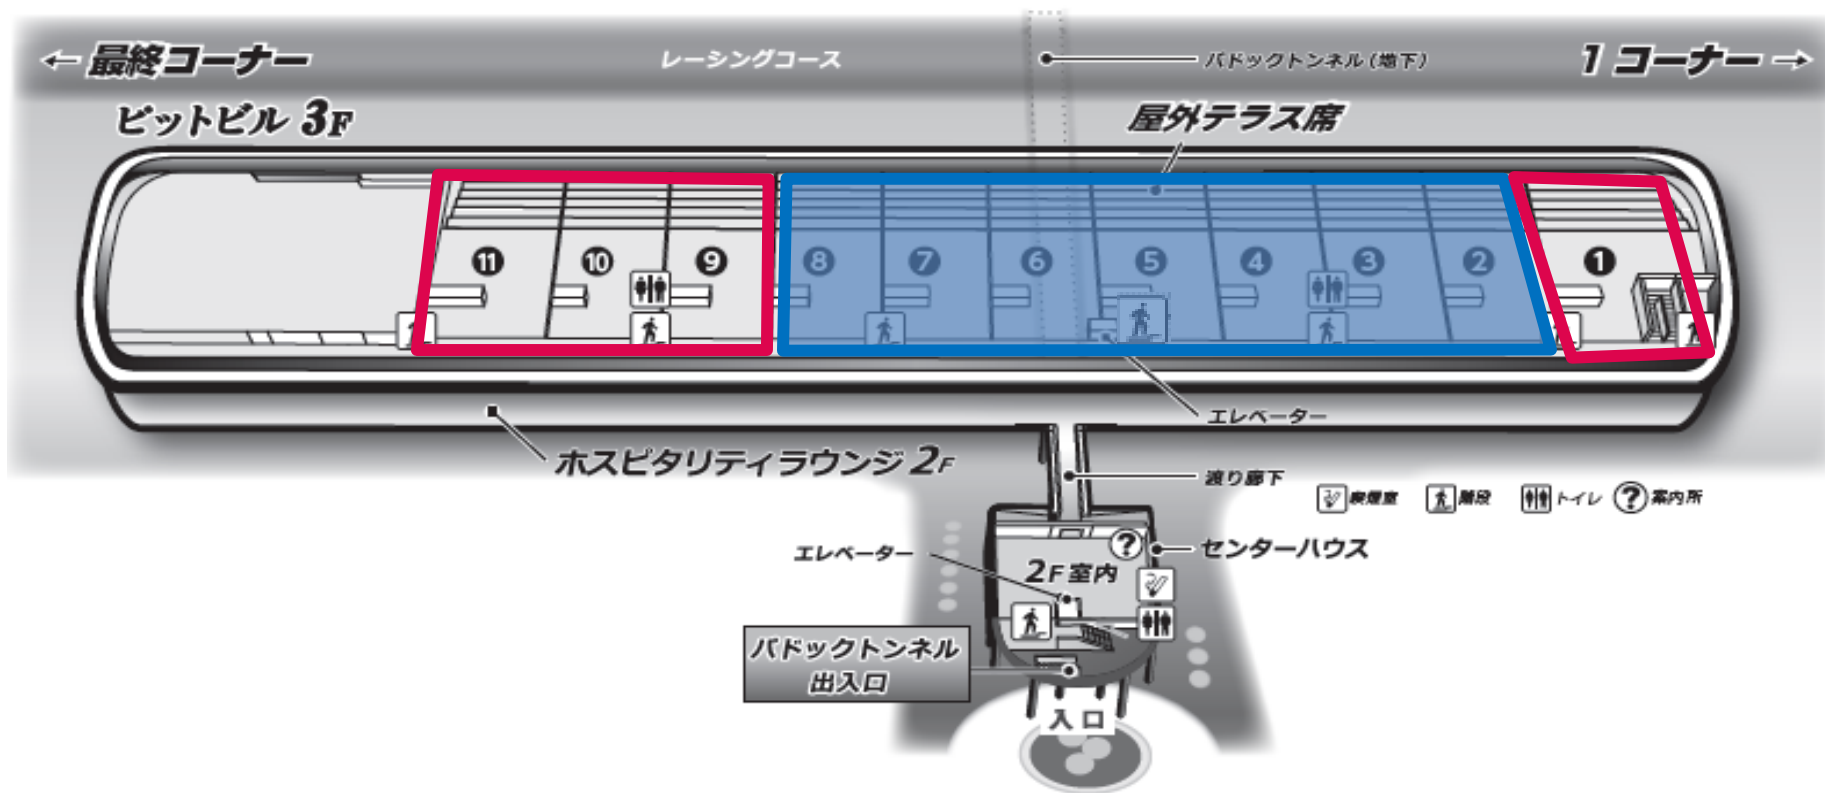

3階 ホスピタリティテラス

3rd Floor Hospitality Terrace

下記**赤枠内**の観戦エリアもご利用いただけます

- ・3階へは各階段または中央エレベーターをご利用ください
- ・座席は譲り合ってください（荷物等での座席押さえはご遠慮ください）