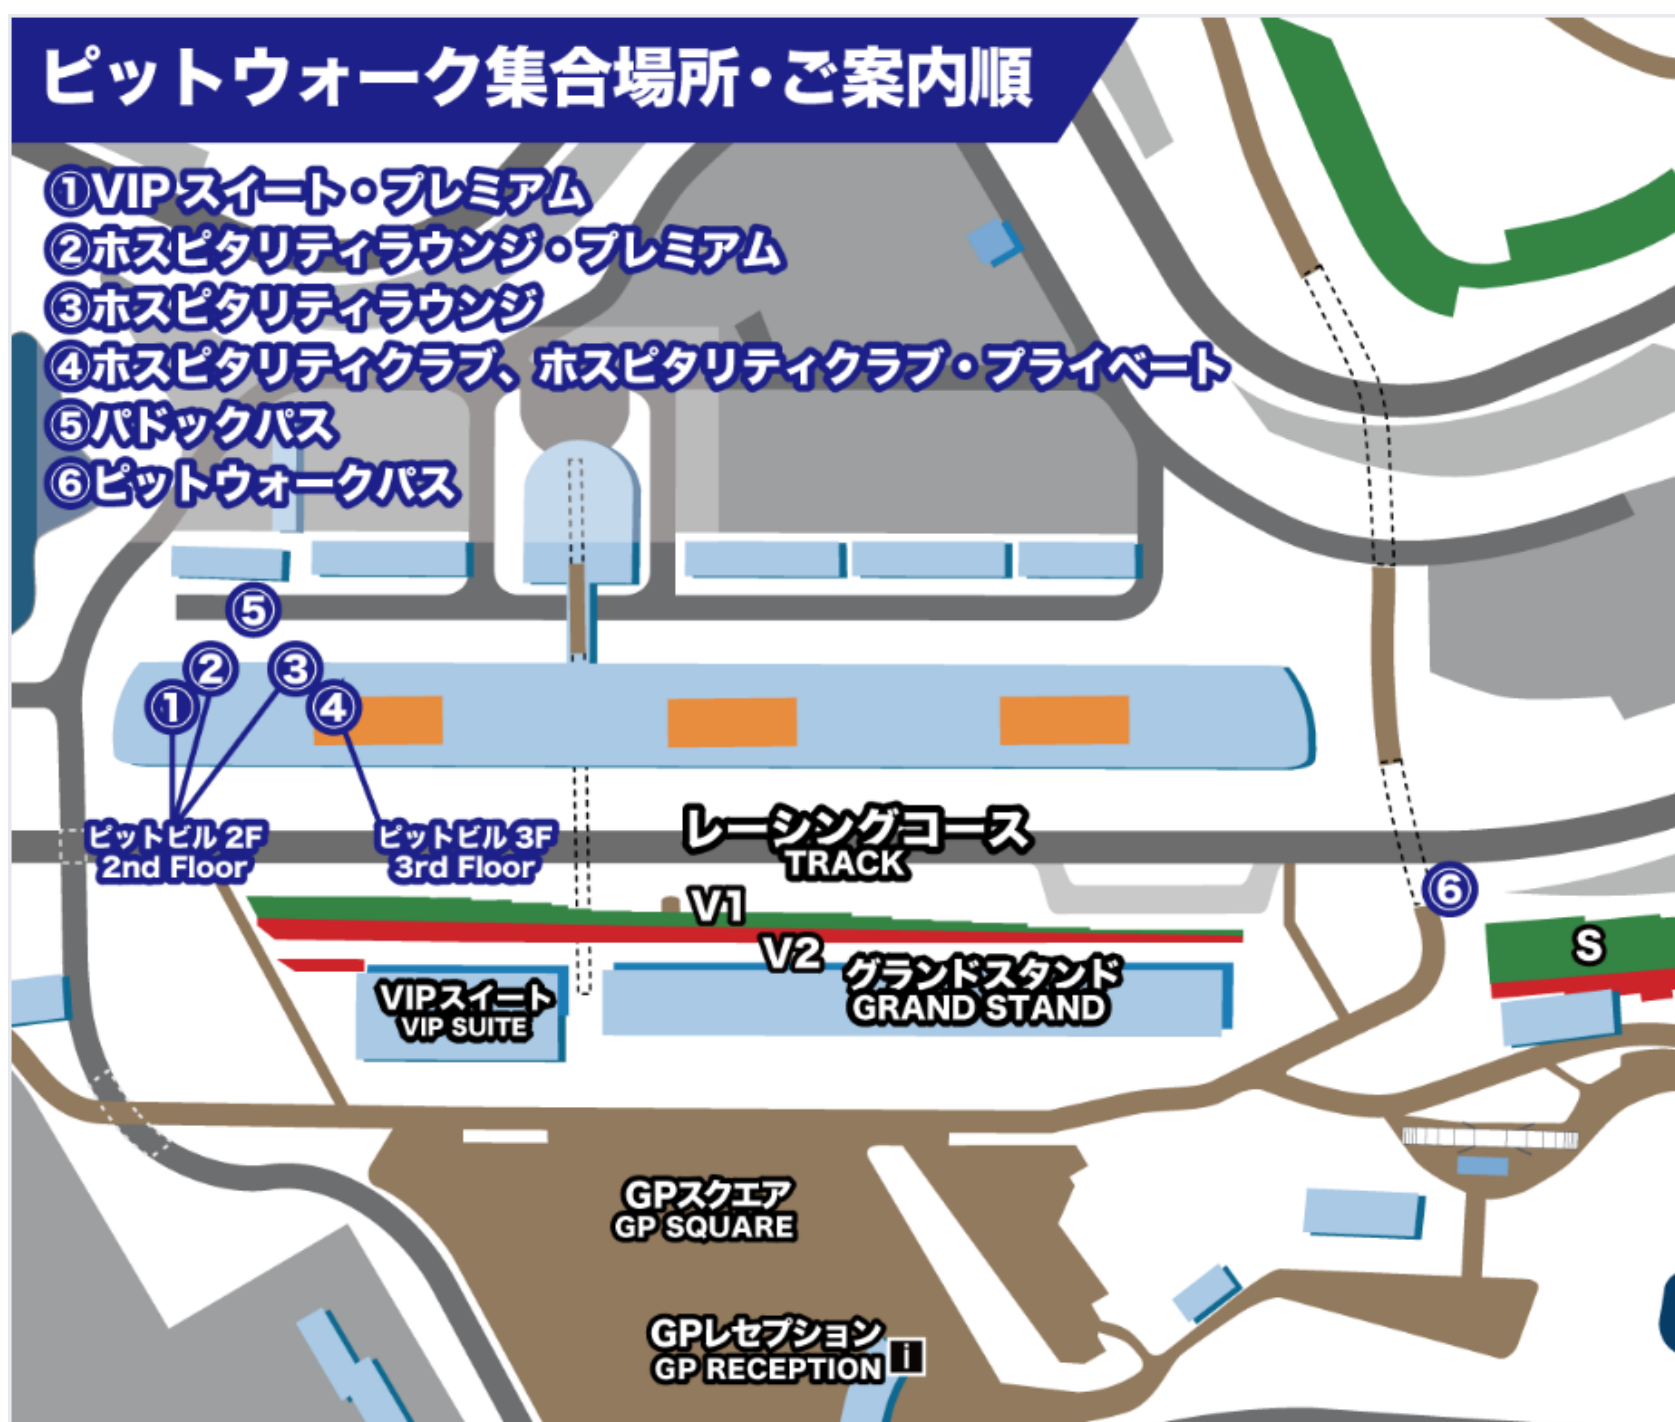

集合場所：ピットビル3階 No.2階段前

※ピットウォーク終了後、出口にて必ずパスのご提示をお願いいたします

※お集まりからご入場いただくまでお時間をいただく場合がございます

※コースの進行状況により、変更および中止となる場合がございます

※雨天時、傘はご利用いただけませんのでカッパをご準備ください

ピットウォーク集合場所・ご案内順

- ①VIPスイート・プレミアム
- ②ホスピタリティラウンジ・プレミアム
- ③ホスピタリティラウンジ
- ④ホスピタリティクラブ、ホスピタリティクラブ・プライベート
- ⑤パドックパス
- ⑥ピットウォークパス

入場可能エリア

Admission area

エリア	自由席	○
	V2指定席	×
	Qエリア席	○
	VIPスイート・テラス	×
	ホスピタリティラウンジ	×
	ホスピタリティクラブ	×
	ホスピタリティクラブ・プライベート	○
	ホスピタリティテラス※1	○
	GRAN VIEW R-BOX S-BOX パノラマルーム・パノラマテラス	×
	パドック※2 (<u>激感エリア</u> ・S字トンネル)	○
イベント	グリッドウォーク	×
	<u>ビットウォーク</u>	○

- ・3階へは各階段または中央エレベーターをご利用ください
- ・座席は譲り合ってください（荷物等での座席押さえはご遠慮ください）

表彰台下 解放

開催日時 5/23 sat. ・ 5/24 sun.
各日スーパーフォーミュラ決勝終了後

開催場所 表彰台下 ピットロード

入場場所 ピット No.51

パルクフェルメウォーク入場口とは異なりますのでご注意ください

※パルクフェルメウォークへ行かれる際はNo.1ピット横フェンスまたは
グランドスタンド下入場口よりお入りください。

※入場場所は別紙のマップを参照ください。

※スケジュールの都合や天候等により変更や中止になる場合があります。

パルクフェルメウォーク

開催日時	5/23 sat. ・ 5/24 sun. 各日スーパーフォーミュラ決勝終了後
参加対象	観戦券をお持ちのお客様
開催場所	国際レーシングコース ホームストレート
入場場所	グランドスタンド下段 中央部
退場場所	グランドスタンド下段 中央部

※入場場所は別紙のマップを参照ください。