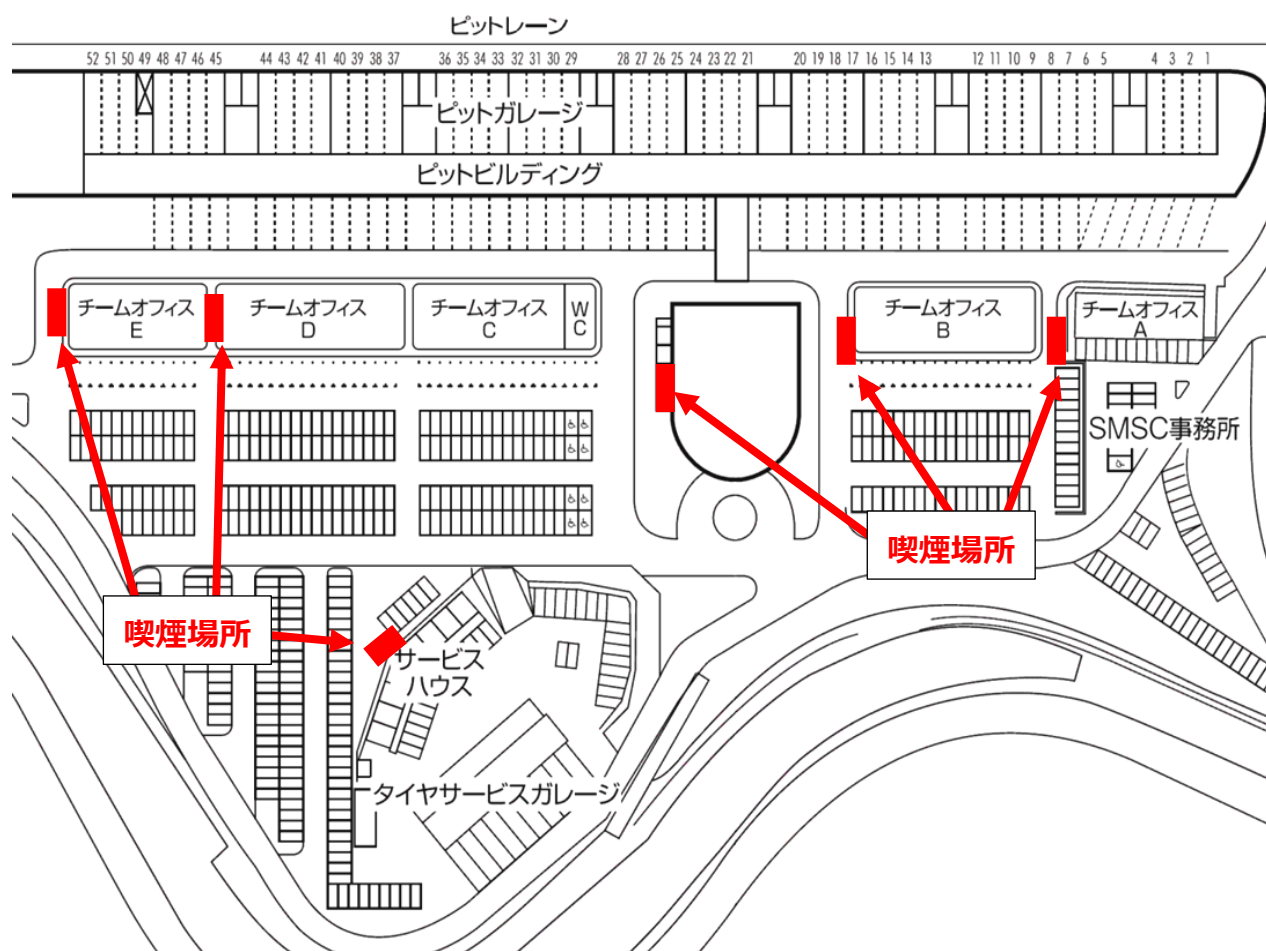

INFORMATION No.5**ピット・パドック内 指定喫煙場所について****一部を除き、ピット・パドック内は喫煙禁止です。**

喫煙される場合は必ず、下図の指定の喫煙エリアにて喫煙いただきますようお願いいたします。

ガソリン等の危険物取扱い上、特にピット内ピット裏での喫煙は大変危険を伴う行為です。

また、パドック内では喫煙されない方もいらっしゃいますので喫煙マナーを心掛けてください。

- パドック内指定喫煙場所以外での喫煙はおやめください。
- 指定喫煙場所以外での喫煙が確認された場合、喫煙所の撤去、参加資格の剥奪などの措置をとることがあります。
予めご了承ください。

以上