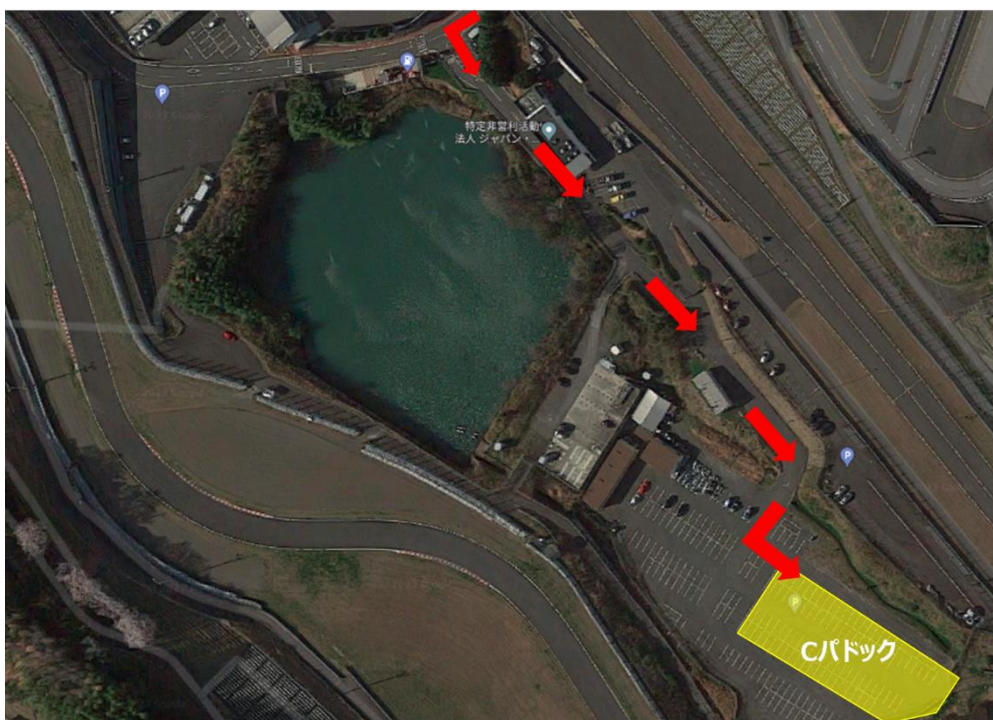

### ピットへの搬入について

今大会の搬入について、タイムテーブルへ記載の以下の時間より搬入を開始いただけます。

**8月1日(木) 18:30～**

※上記時間より前にパドックにて待機を希望される場合はCパドック(1コーナー側駐車スペース)にて車両を駐車し、待機をお願いします。

※上記時間になりましても、1日実施のスポーツ走行の搬出作業がされている場合があります。搬出作業の妨げにならないようご協力をお願いします。

#### ■Cパドックへの導線案内

モータースポーツゲート入場⇒パドックトンネル通過⇒三叉路(ガソリンスタンド)を左折  
⇒突き当りのパドックの奥側(黄色網掛けエリア)へ駐車

以上