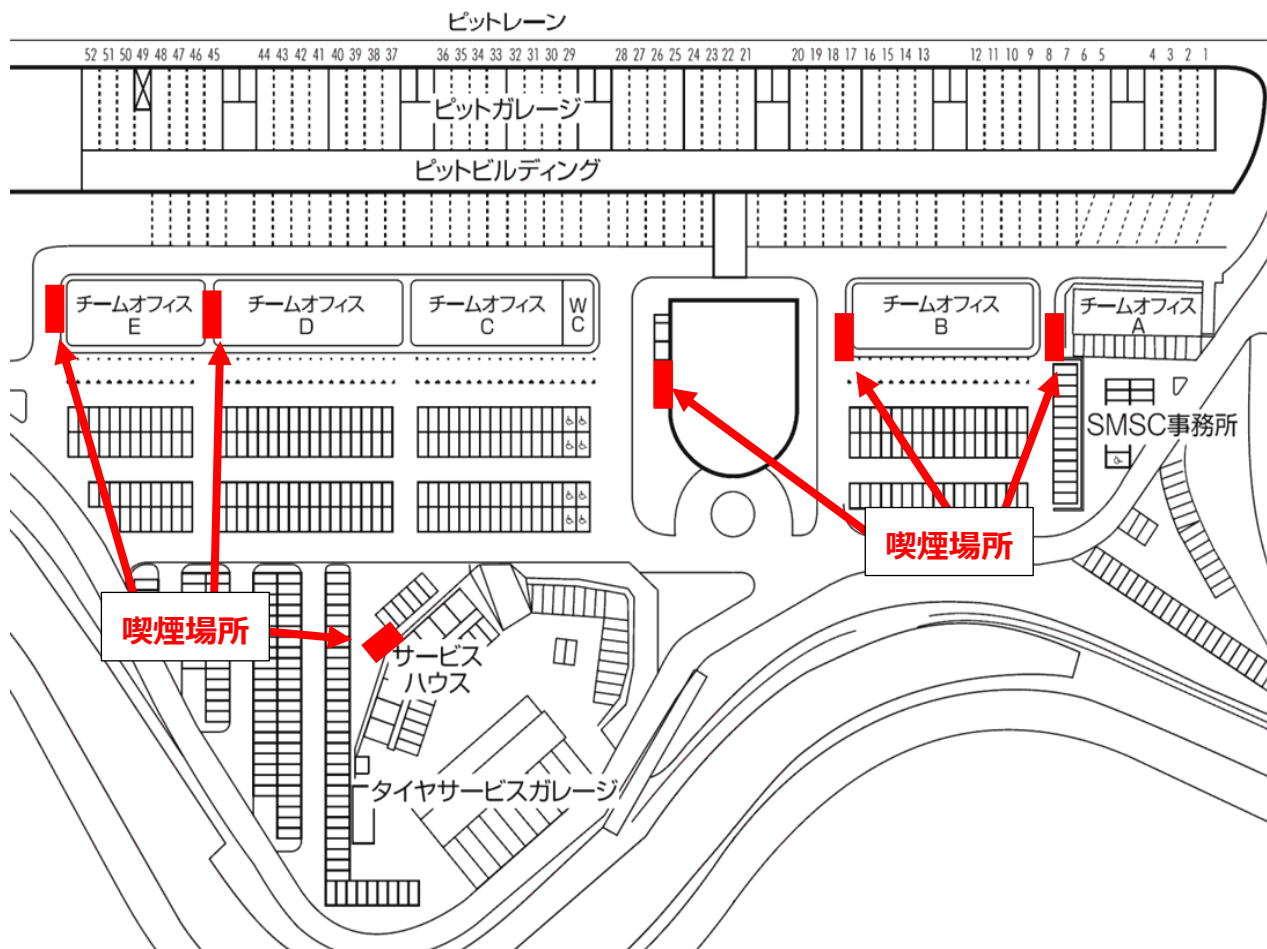

## INFORMATION No.12

### パドック内 指定喫煙場所について

#### **一部を除き、ピット・パドック内は喫煙禁止です。**

喫煙される場合は必ず、下図の指定の喫煙エリアにて喫煙いただきますようお願いいたします。  
ガソリン等の危険物取扱い上、特にピット内ピット裏での喫煙は大変危険を伴う行為です。  
また、パドック内では喫煙されない方もいらっしゃいますので喫煙マナーを心掛けてください。

- パドック内指定喫煙場所以外での喫煙はおやめください。
- 指定喫煙場所以外での喫煙が確認された場合、喫煙所の撤去、参加資格の剥奪などの措置をとることがあります。  
予めご了承ください。