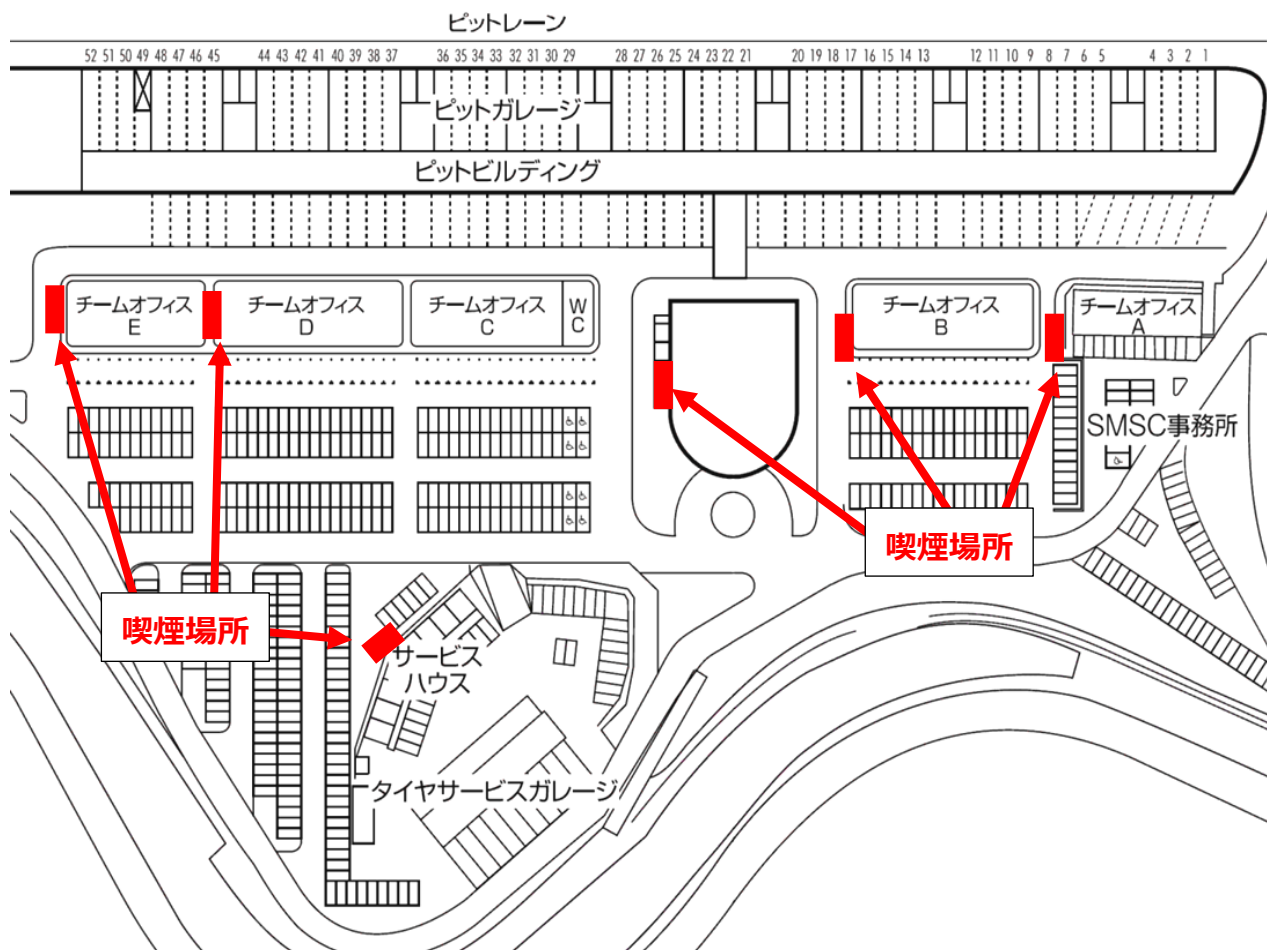

INFORMATION No.1

ピット・パドック内 指定喫煙場所について

一部を除き、ピット・パドック内は喫煙禁止です。

喫煙される場合は必ず、下図の指定の喫煙エリアにて喫煙いただきますようお願いいたします。

ガソリン等の危険物取扱い上、特にピット内ピット裏での喫煙は大変危険を伴う行為です。

また、パドック内では喫煙されない方もいらっしゃいますので喫煙マナーを心掛けてください。

- パドック内指定喫煙場所以外での喫煙はおやめください。
- 指定喫煙場所以外での喫煙が確認された場合、喫煙所の撤去、参加資格の剥奪などの措置をとることがあります。
予めご了承ください。

以上