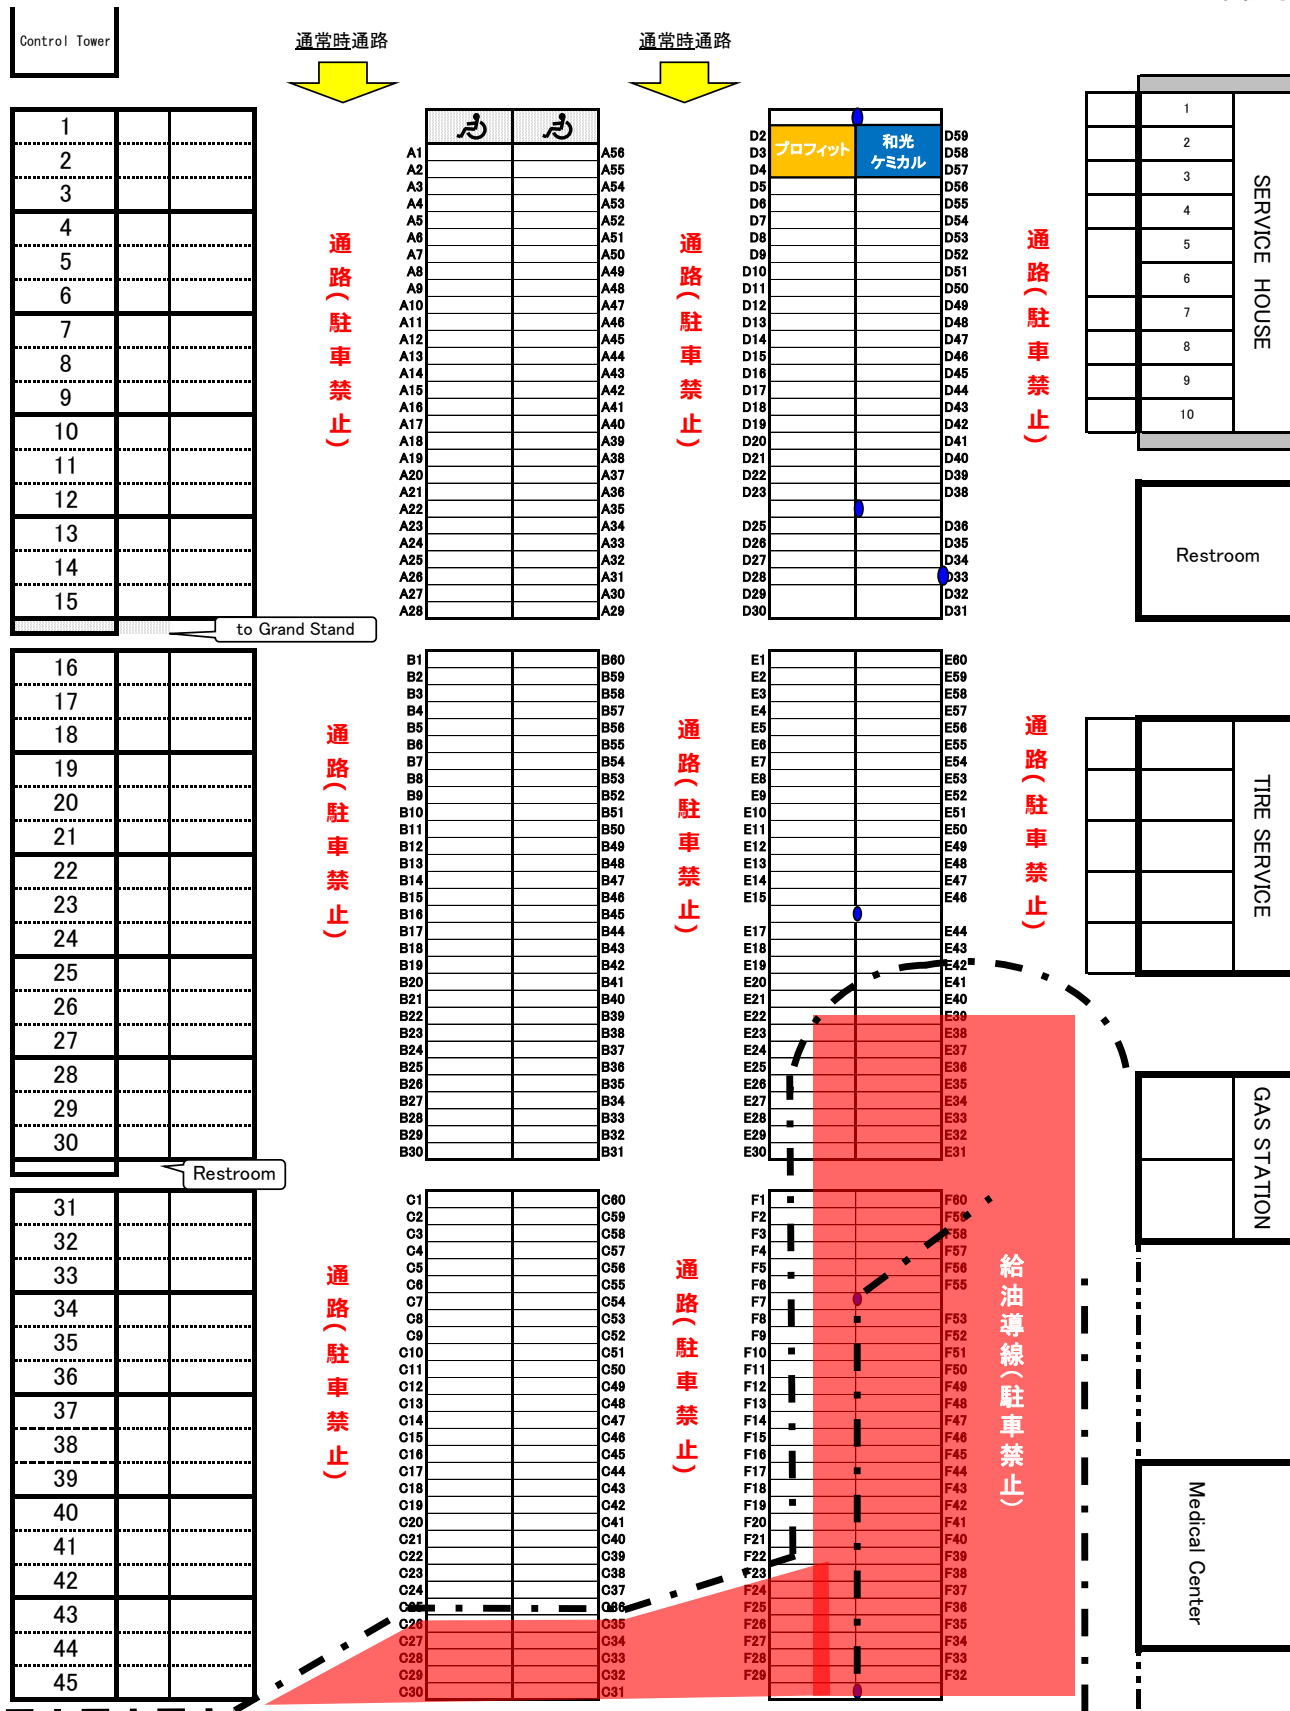

# 2024 MOTEKI Champion Cup Race

## もてぎチャンピオンカップレース第4戦 第1パドックレイアウト

2024年10月12日  
大会事務局

- 第1パドックは、「第1パドック駐車券」をお持ちの車両が駐車可能となります。テント設営、車両の駐車は駐車枠内をお願いいたします。
- サービスカーでない車両や大型車（トランスポーター・積載車）が駐車枠内に収まらない場合は、第2パドックに駐車してください。
- 車両通行証（駐車券）は必ず外部から見える位置に掲示してください。