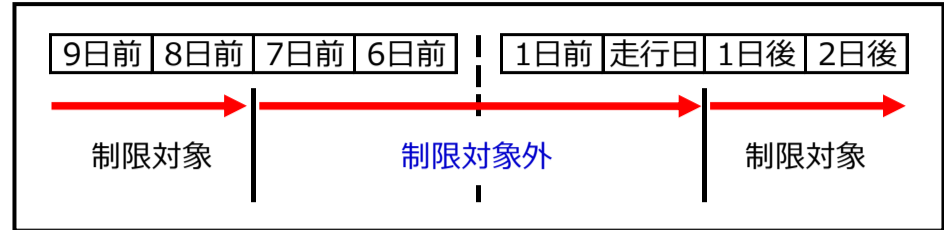

● 走行予約可能数(枠数)について

- 走行予約可能枠は5枠までとなります。
- ご予約された走行日8日前までは、当該予約枠は5枠制限の対象となります。
- ご予約された走行日7日前から、当該予約枠は5枠制限の対象外となります。
- 予約ポイント制は廃止となります。

- 予約開始日は、走行日の30日前の0時からとなります。
- 走行日の7日前の0時に枠制限が解除されます。
- 枠制限の対象外になった走行枠は、制限なく予約が可能になります。

例 1)

■ 7月10日の走行枠を5枠予約した場合。

7月3日0時(予約をしている走行日の7日前)に、7月10日の枠制限が解除されます。
この時点で、7月11日以降の予約開始となっている走行枠を5枠まで予約可能になります。

日付	走行枠	走行枠	走行枠	走行枠	走行枠	走行枠	走行枠	走行枠	予約開始日	枠制限開放日
7月8日	1Gr	2Gr	3Gr	4Gr	5Gr	6Gr	7Gr	8Gr	6月8日 0時	7月1日 0時
7月9日	1Gr	2Gr	3Gr	4Gr	5Gr	6Gr	7Gr	8Gr	6月9日 0時	7月2日 0時
7月10日	1Gr	3Gr	3Gr	4Gr	5Gr	6Gr	7Gr	8Gr	6月10日 0時	7月3日 0時
7月11日	1Gr	2Gr	3Gr	4Gr	5Gr	6Gr	7Gr	8Gr	6月11日 0時	7月4日 0時
7月12日	1Gr	2Gr	3Gr	4Gr	5Gr	6Gr	7Gr	8Gr	6月12日 0時	7月5日 0時

例 2)

■ 7月12日の走行枠を3枠、7月14日の走行枠を2枠予約した場合。

7月5日0時(予約をしている走行日の7日前)に、7月12日の枠制限が解除されます。
この時点で、7月13日以降の予約開始となっている走行枠を3枠まで予約可能になります。
7月14日の走行枠2枠予約分は、7月7日0時(予約をしている走行日の7日前)に、7月14日の枠制限が解除されます。
この時点で、7月15日以降の予約開始となっている走行枠を2枠まで予約可能になります。