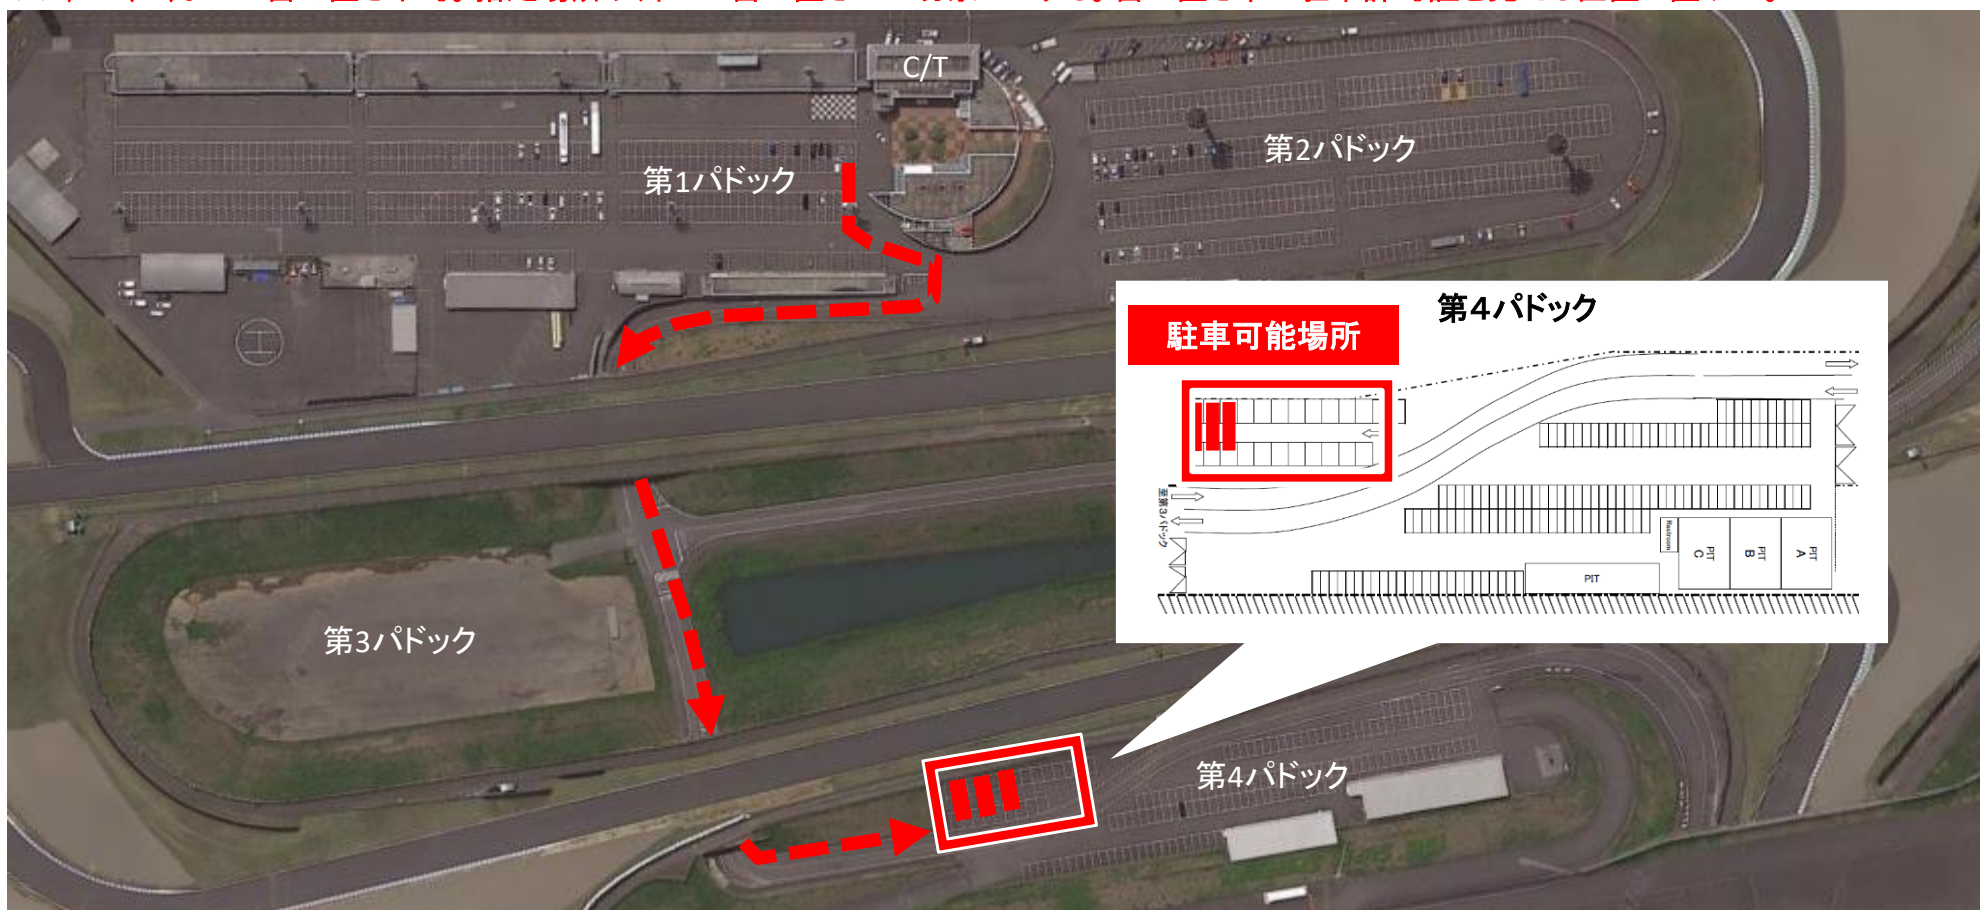

## 2024全日本ロードレース選手権第2戦 搬入前 トランスポーター留め置きのご案内

■受付方法:コントロールタワー1F受付カウンターにて台帳をご記入の上、駐車許可証をお受け取りください。

■留め置き可能日:3/30(土)~

■留め置き場所:第4パドック

※3/30(土)までは留め置き不可。指定場所以外への留め置きは一切禁止とする。留め置き中は駐車許可証を見える位置に置くこと。

※駐車にあたり発生した盗難や破損など、モビリティリゾートもてぎでは一切保証いたしません。

※移動が必要な場合は、記入いただいたご連絡先にお電話いたします。