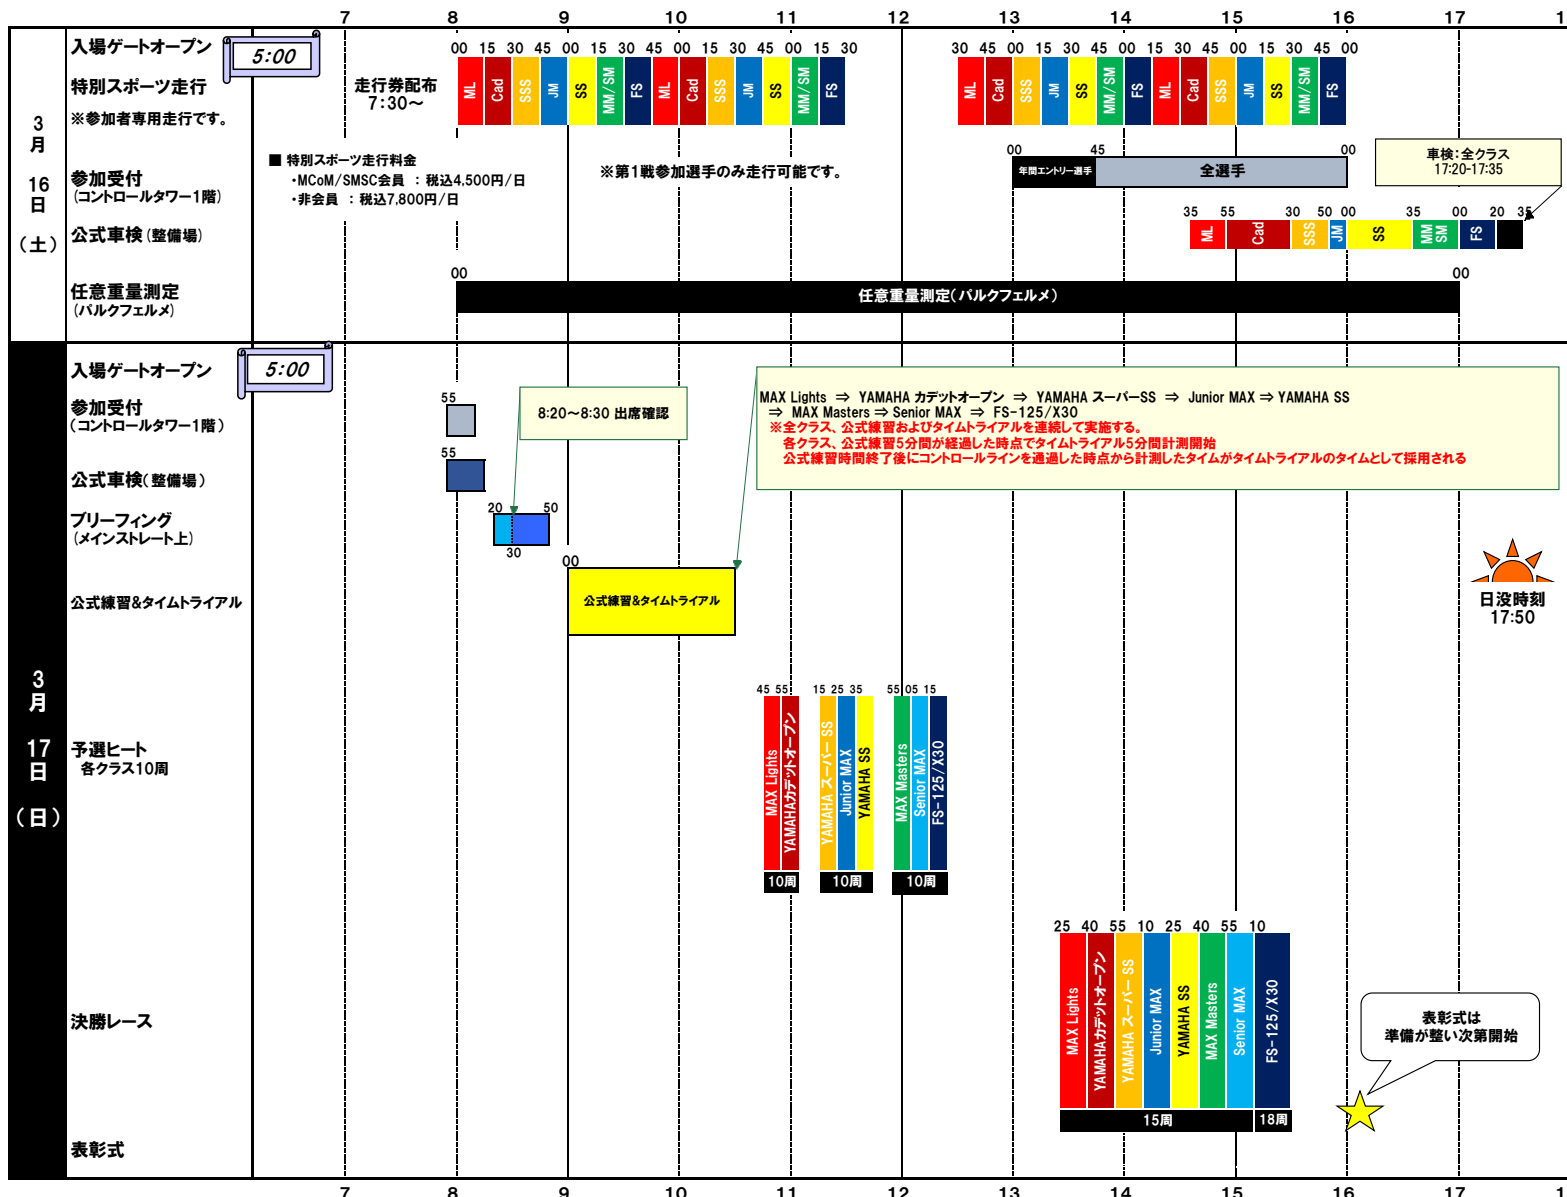

公式通知No.2 対象：全クラス

タイムスケジュール

◆任意重量測定 (バルクフェルメ) 3月16日 (土) 8:00~17:00

◆ガソリン販売 (第1バドック内ガソリンスタンド) 3月16日 (土) 6:00~17:30、3月17日 (日) 6:00~17:30