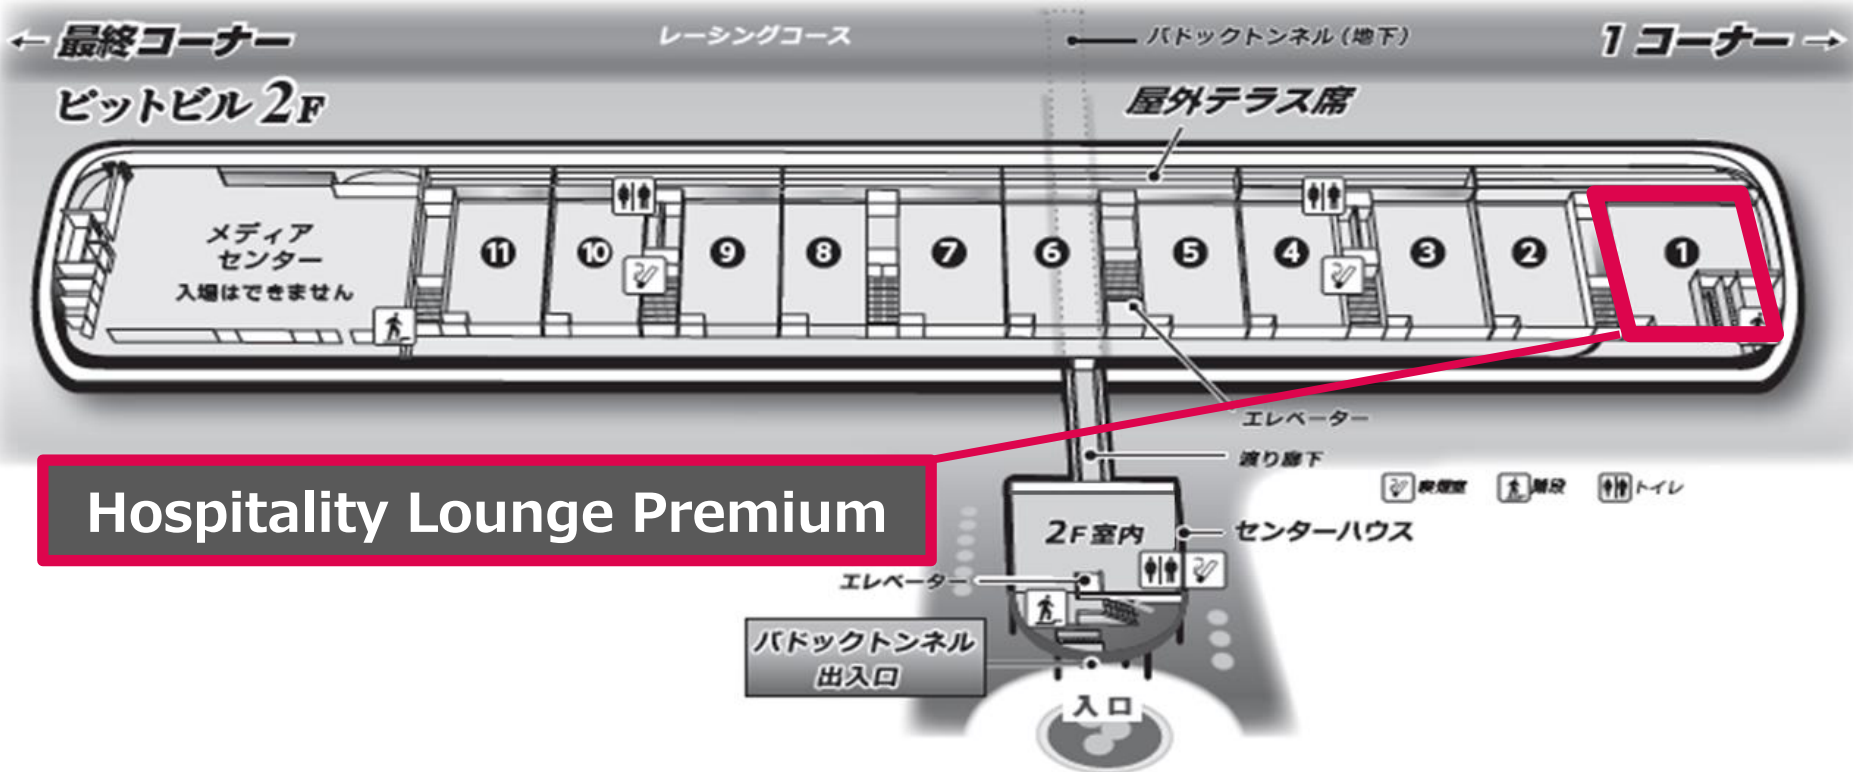

# Hospitality Lounge Premium

下記のお部屋にて受付を行います

受付の際は必ず観戦チケットのQRコードをご提示ください

営業時間