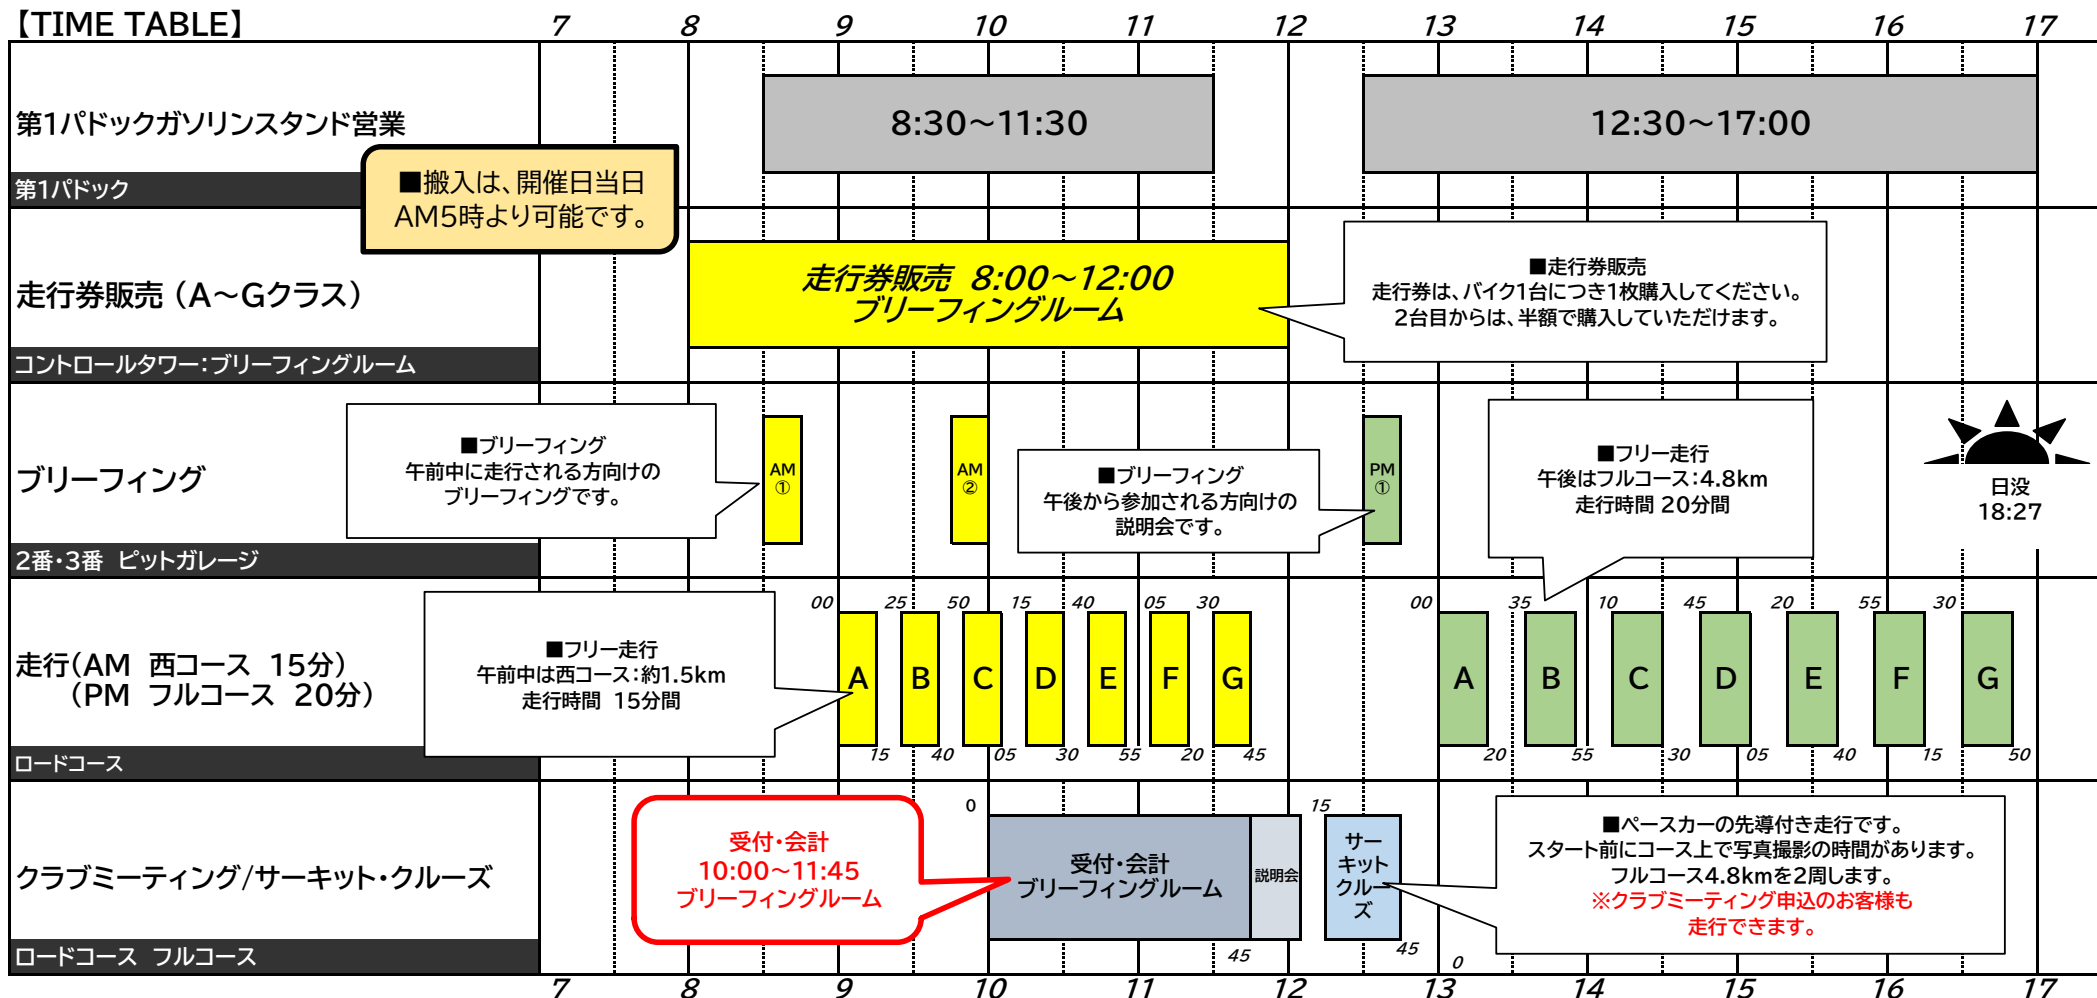

2022年4月30日(土)開催

2022@GoodOlddays 動態確認走行会

更新:4月24日、暫定版発行:2022年1月31日

事務局

Aクラス	国産1972年までの125ccまで、ドリーム50、レトロ50、ポトムリンク、外国車の175ccまで	Eクラス	ワークスマシン
Bクラス	国産1972年までの126cc~350ccまで	Fクラス	国産1973年以降の125ccまで
Cクラス	外国車1972年まで176cc以上	Gクラス	国産1972年までの351cc以上、1973年から126cc以上
Dクラス	ホンダ CRクラス		

[TIME TABLE]

- ◆スポーツ走行および、参加者は、AM5:00からゲート入場できます。
- ・午前中の走行は西コースです。走行時間は15分間です。
- ・午後の走行はフルコースです。走行時間は20分間です。
- ・タイムスケジュールは、コースコンディション等により、当日変更になる場合があります。予めご了承ください。