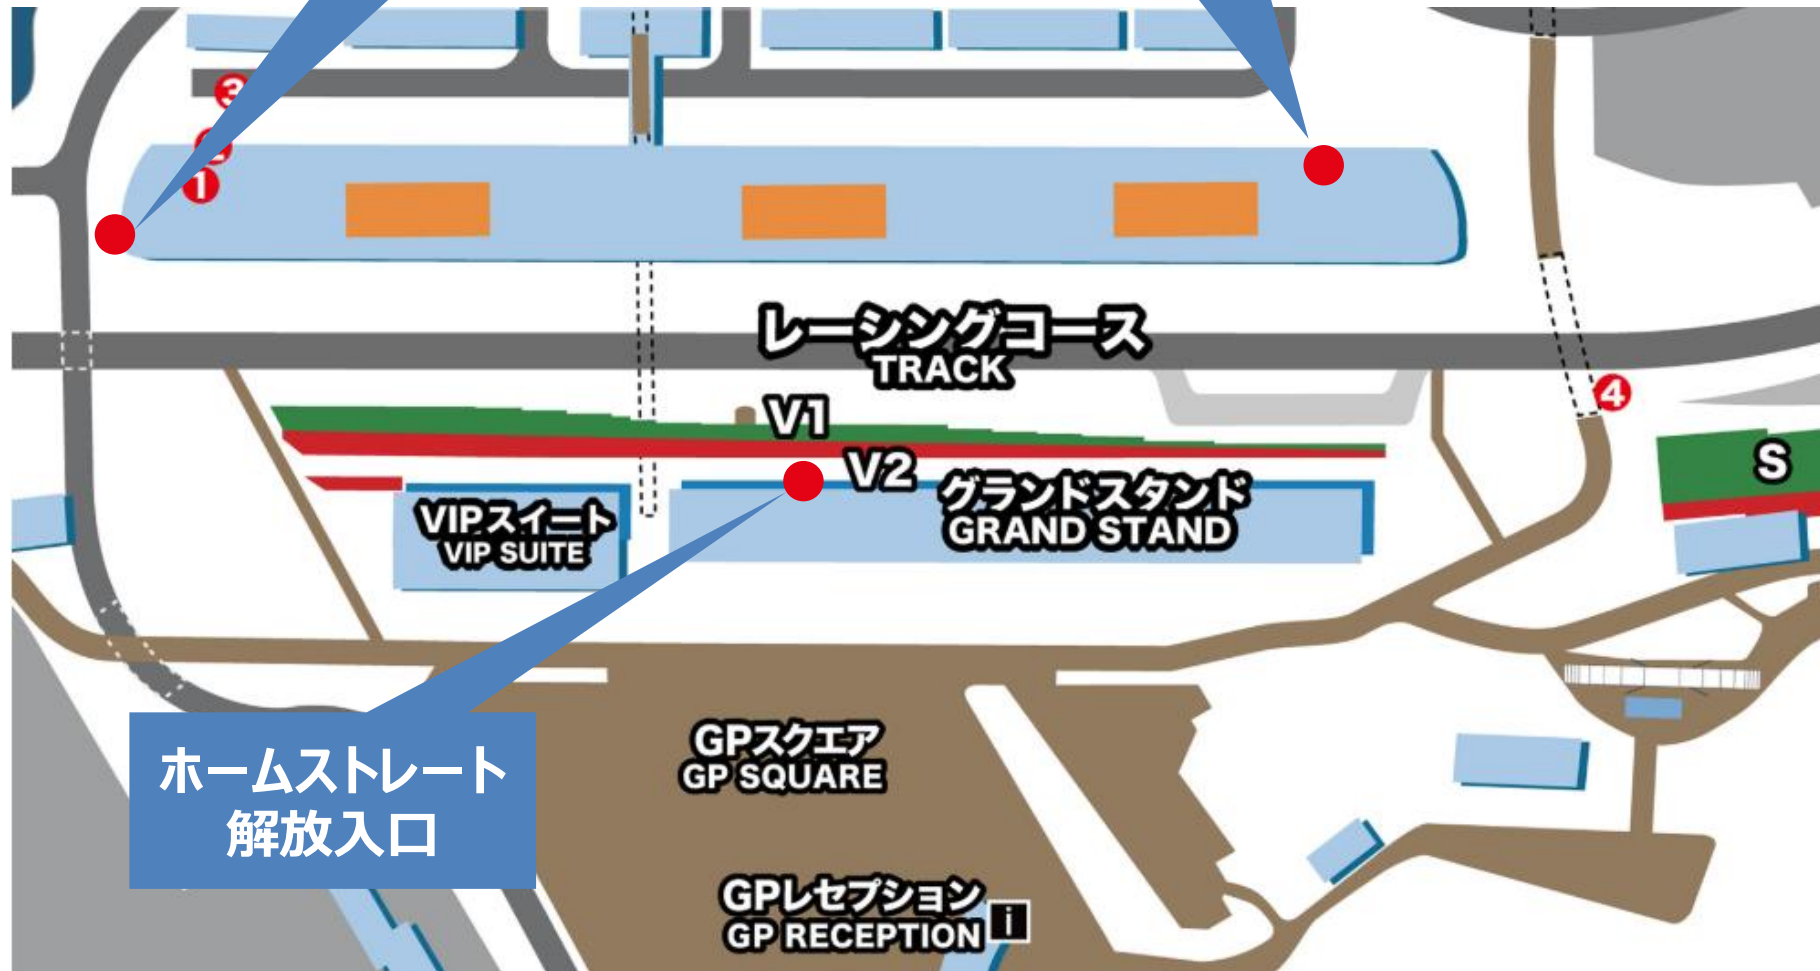

# ピットウォーク集合場所・ご案内順

- ①VIPスイート・プレミアム
- ②ホスピタリティラウンジ・クラブ
- ③パドックパス
- ④ピットウォークパス

入場可能エリア

# 表彰台下 解放

**開催日時** 4/19 sun. レース終了後

**開催場所** 表彰台下 ピットロード

**入場場所** ピット No.51

**ホームストレート解放入場口とは異なりますのでご注意ください**

※入場場所は別紙のマップを参照ください。

※スケジュールの都合や天候等により変更や中止になる場合があります。

# 決勝後ホームストレート解放

開催日時	4/19 sun. レース終了後
参加対象	観戦券をお持ちのお客様
開催場所	国際レーシングコース ホームストレート
入場場所	① グランドスタンド下 ② VIPスイート横 ③ ピットNo.1横

**ピットNo.1横ゲートのオープン是他入場口より遅くなります**

※入場場所は別紙のマップを参照ください。

※スケジュールの都合や天候等により変更や中止になる場合があります。

ホームストレート  
解放入口

表彰台下  
解放入口

ホームストレート  
解放入口

GPスクエア  
GP SQUARE

GPレセプション  
GP RECEPTION

レーシングコース  
TRACK

V1

V2