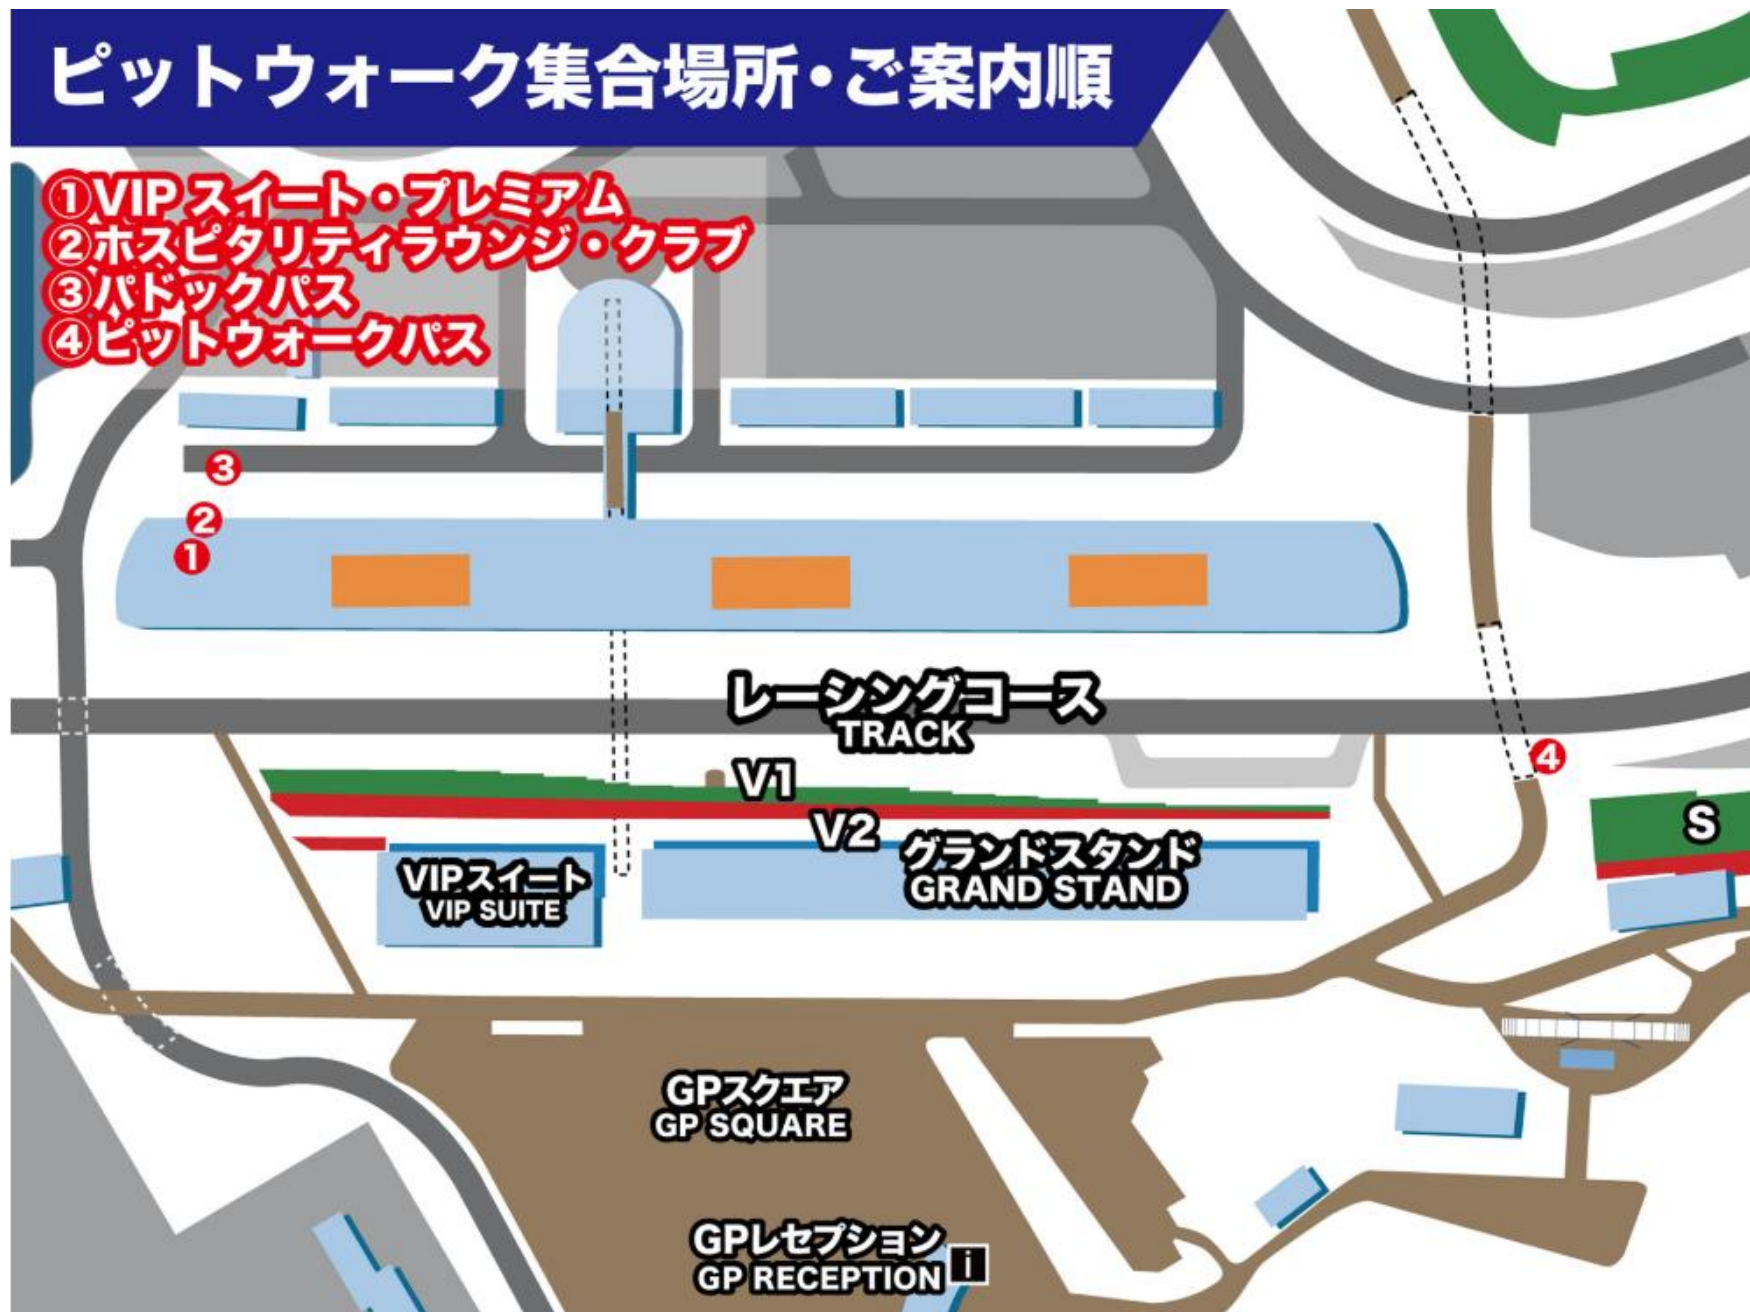

# Pit walk

**4/18 sat. 11:25 – 12:10**

**4/19 sun. 10:00 – 10:45**

**集合場所：ピットビルNo.1階段**

**入退場口：ピットビルNo.1階段横**

※開始10分前までにお集まりください

※コースの進行状況により、変更および中止となる場合がございます

※雨天時、傘はご利用いただけませんのでカッパをご準備ください

# ピットウォーク集合場所・ご案内順

- ①VIPスイート・プレミアム
- ②ホスピタリティラウンジ・クラブ
- ③パドックパス
- ④ピットウォークパス

入場可能エリア

※1…ホスピタリティテラスNo.8-12にてご観戦ください

※2…4/16(木)-17(金)はパドックへご入場いただけません

# 決勝後ホームストレート解放

開催日時	4/19 sun. レース終了後
参加対象	観戦券をお持ちのお客様
開催場所	国際レーシングコース ホームストレート
入場場所	① グランドスタンド下 ② VIPスイート横 ③ ピットNo.1横

**ピットNo.1横ゲートのオープン是他入場口より遅くなります**

※入場場所は別紙のマップを参照ください。

※スケジュールの都合や天候等により変更や中止になる場合があります。