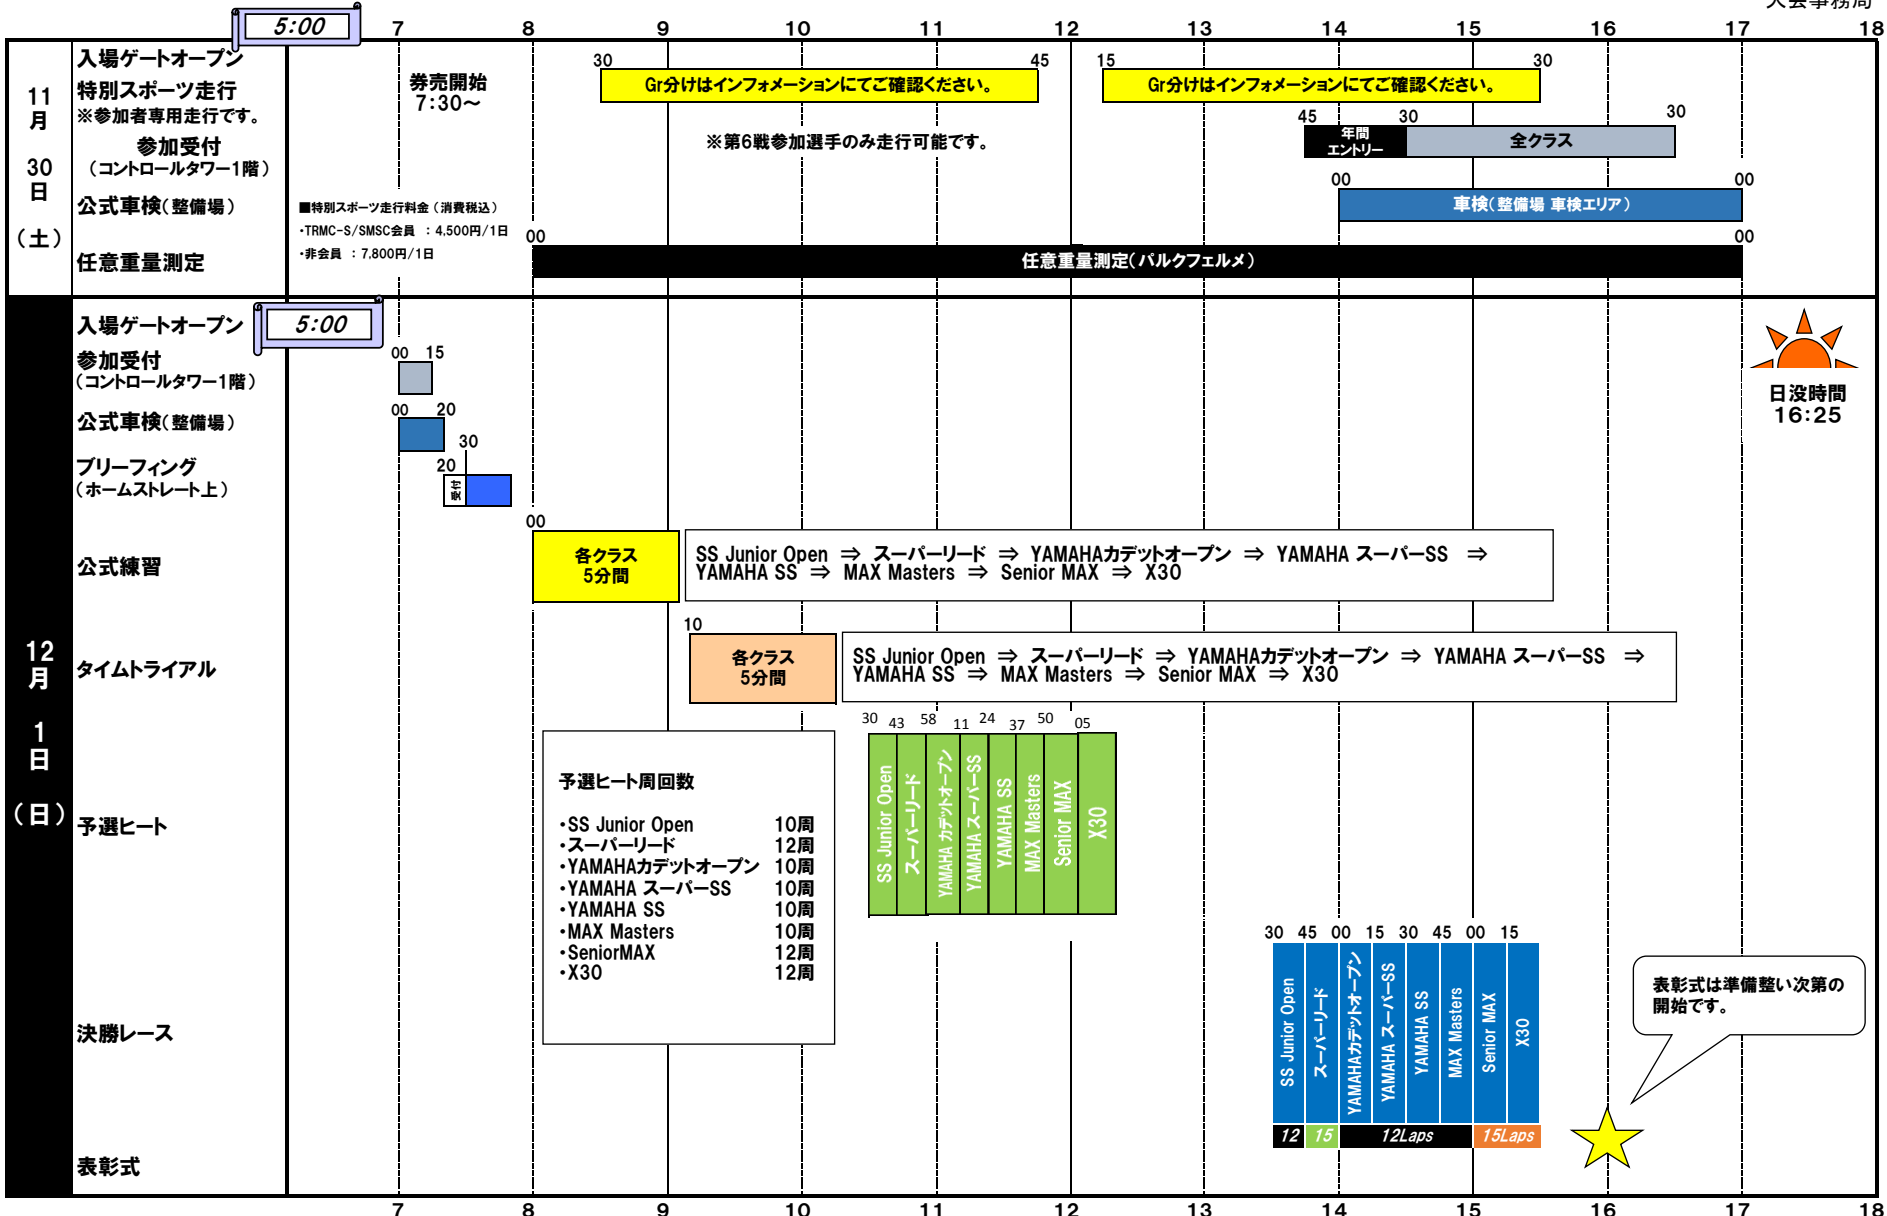

【公式通知No.1】タイムスケジュール

◆任意重量測定(パークフェルメ) 11月30日(土) 8時00分~17時00分
 ◆ガソリン販売(第1パドック内ガソリンスタンド) 11月30日(土)7時00分~17時30分 12月1日(日)6時30分~16時30分
 ◆軽食売店(北ショートコース内パドック) 11月30日(土)~12月1日(日)は軽食売店の営業を予定しております。