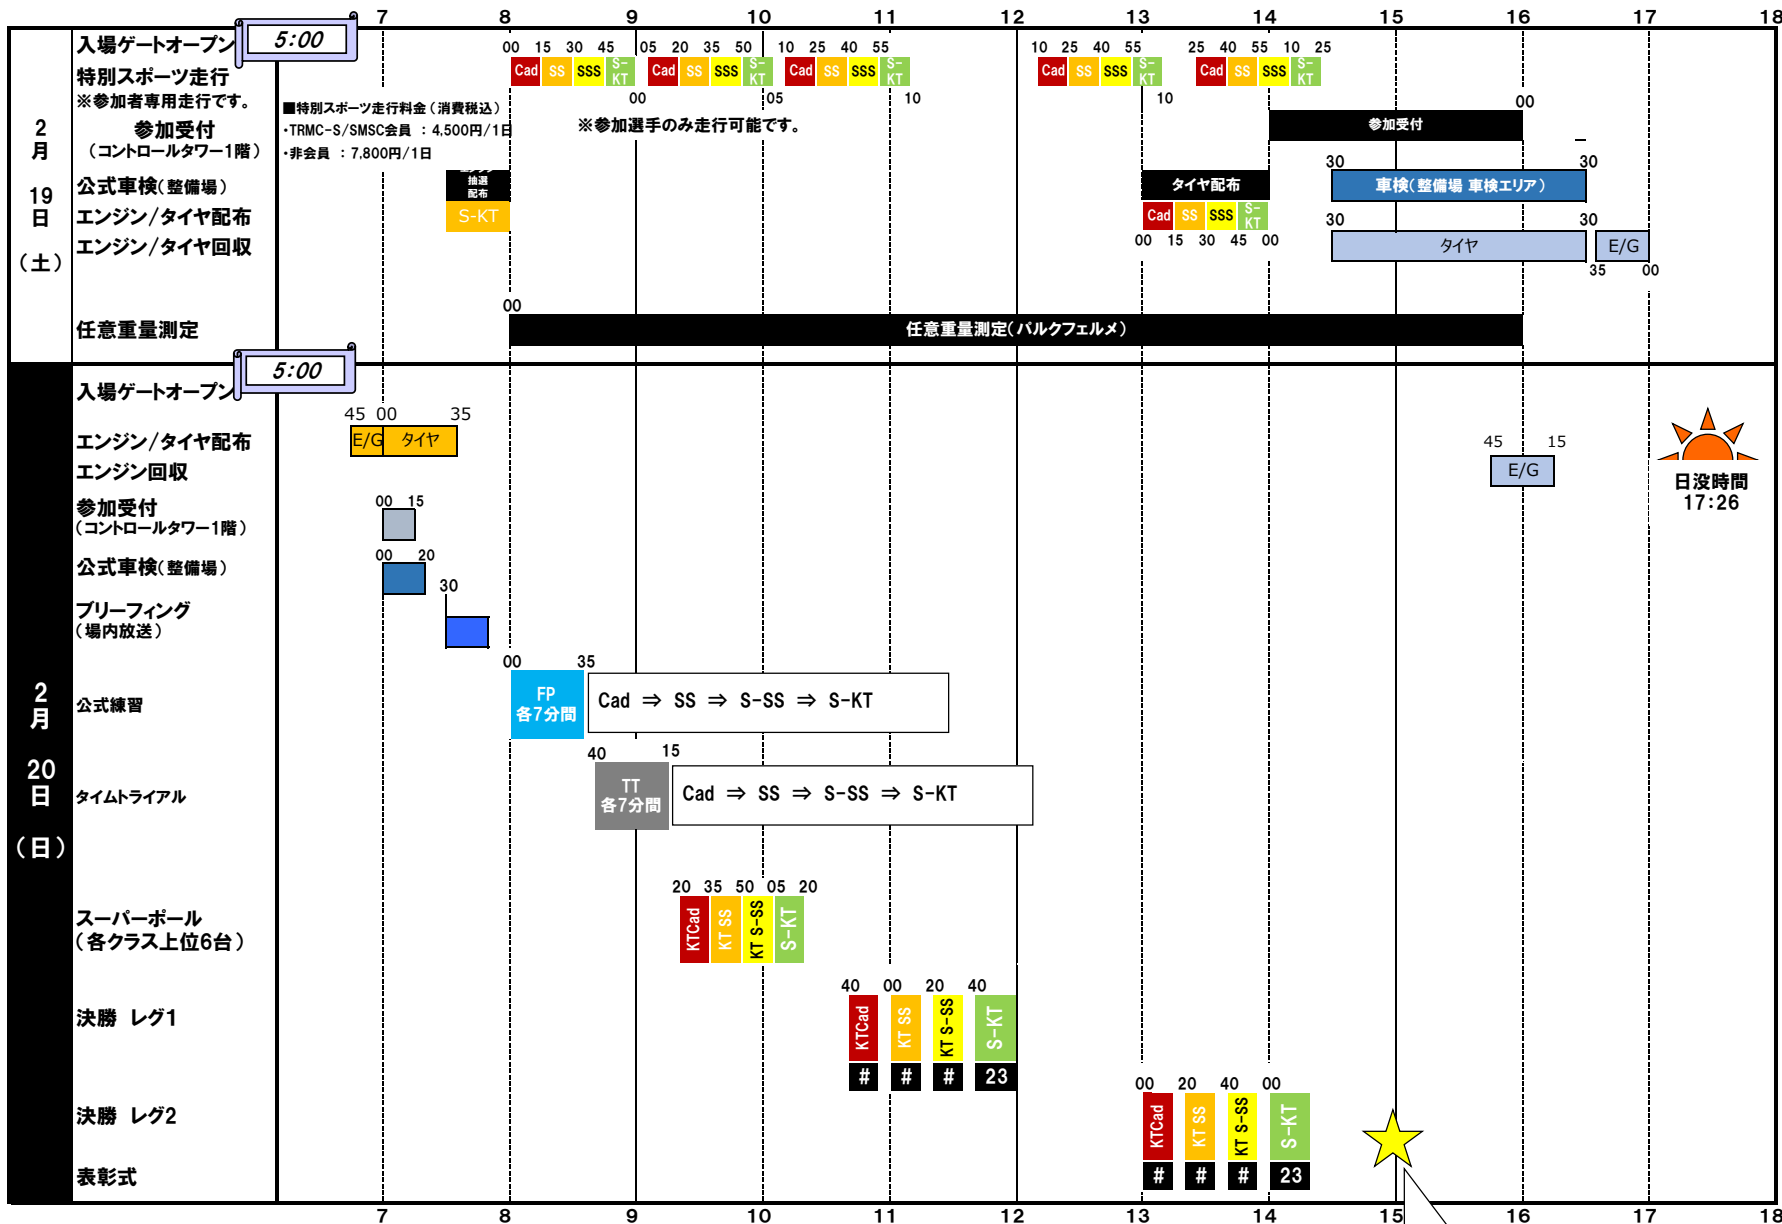

KTスーパーロフィー 2022 MOTEGI ～KT100最速決定戦～

2022年2月13日
大会事務局

【暫定】タイムスケジュール

- ◆任意重量測定(パークフェルメ) 2月19日(土) 8時00分～16時00分
- ◆ガソリン販売(第1バドック内ガソリンスタンド) 2月19日(土) 6時30分～17時00分、20日(日) 6時30分～16時30分

★
表彰式は準備整次第の開始です。