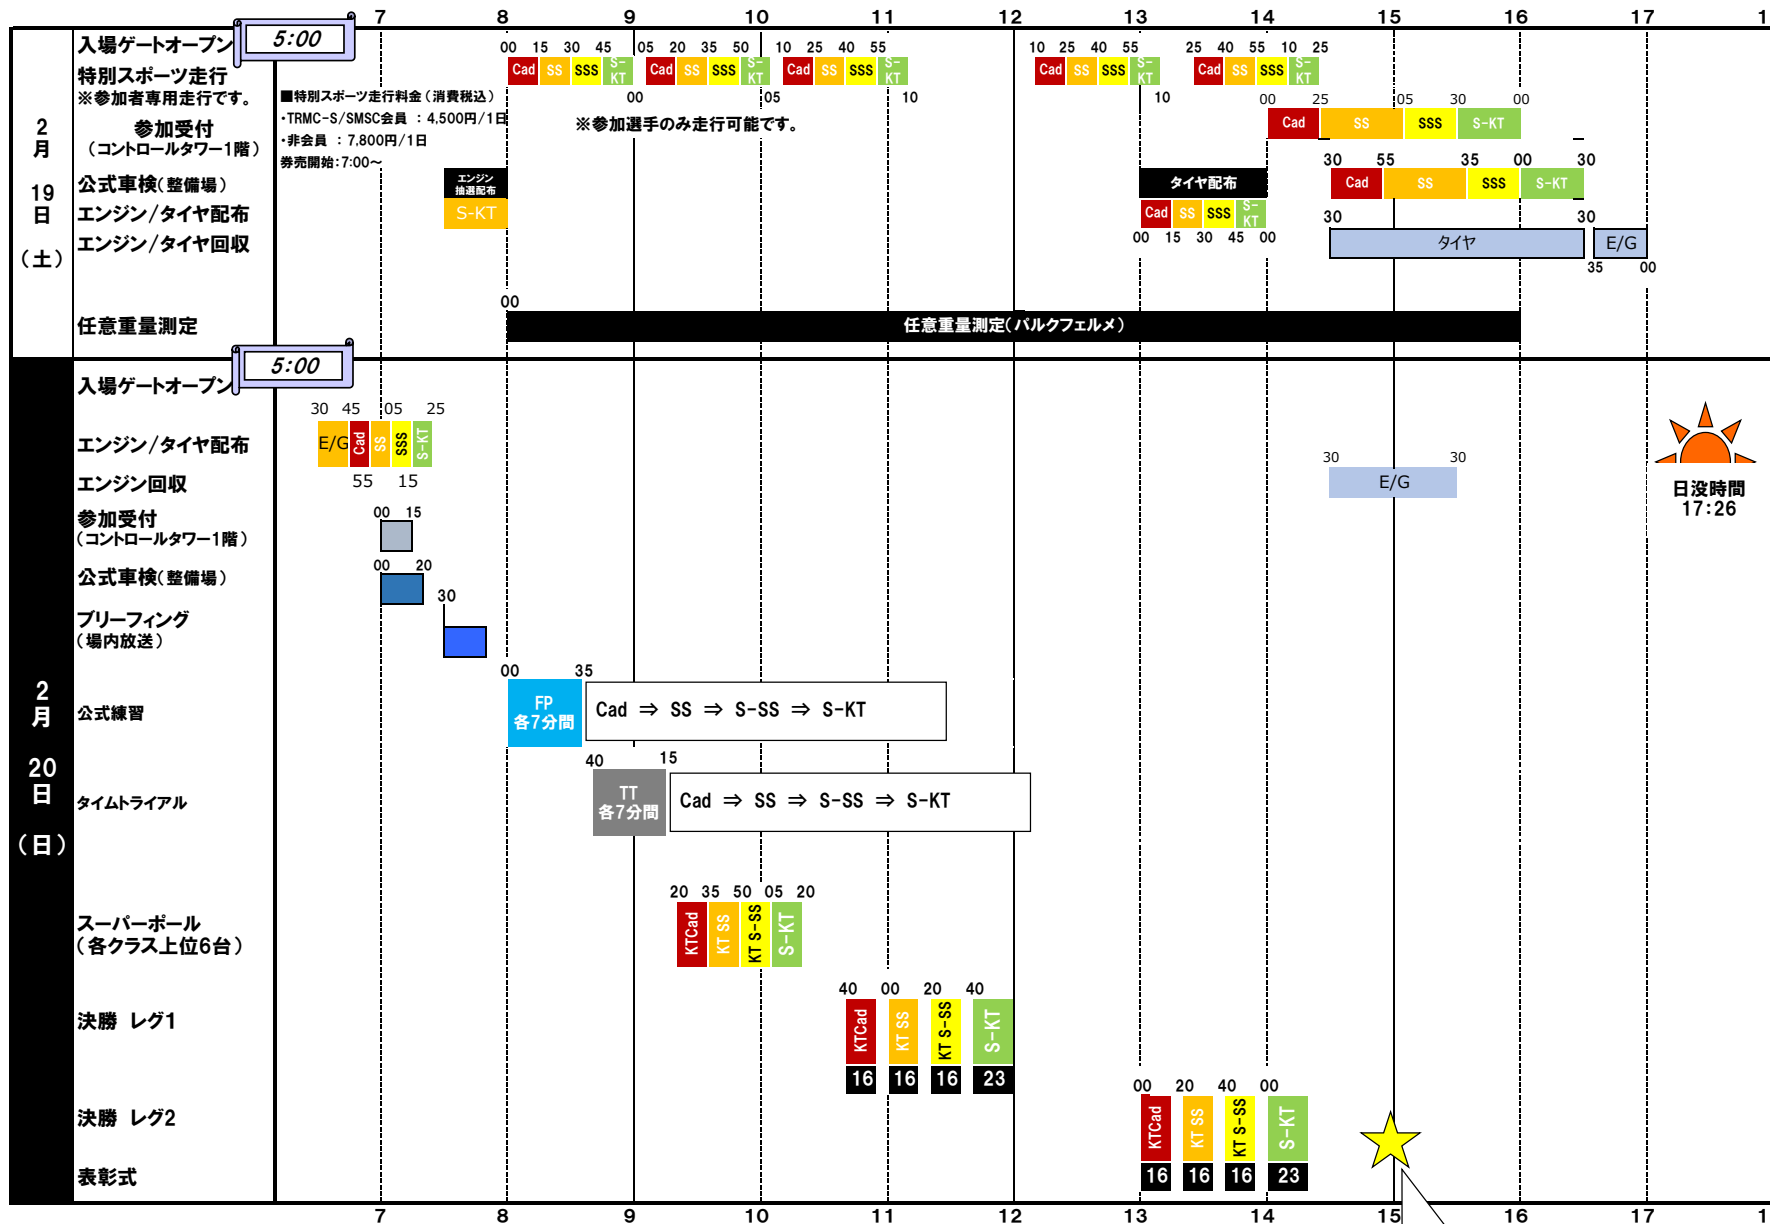

KTスーパーロフィー 2022 MOTEGI ～KT100最速決定戦～

2022年2月14日
大会事務局

【公式通知No.05】タイムスケジュール

- ◆任意重量測定(パークフェルメ) 2月19日(土) 8時00分～9時00分
- ◆ガソリン販売(第1/バック内ガソリンスタンド) 2月19日(土) 6時30分～17時00分、20日(日) 6時30分～16時30分

表彰式は準備整い次第の開始です。