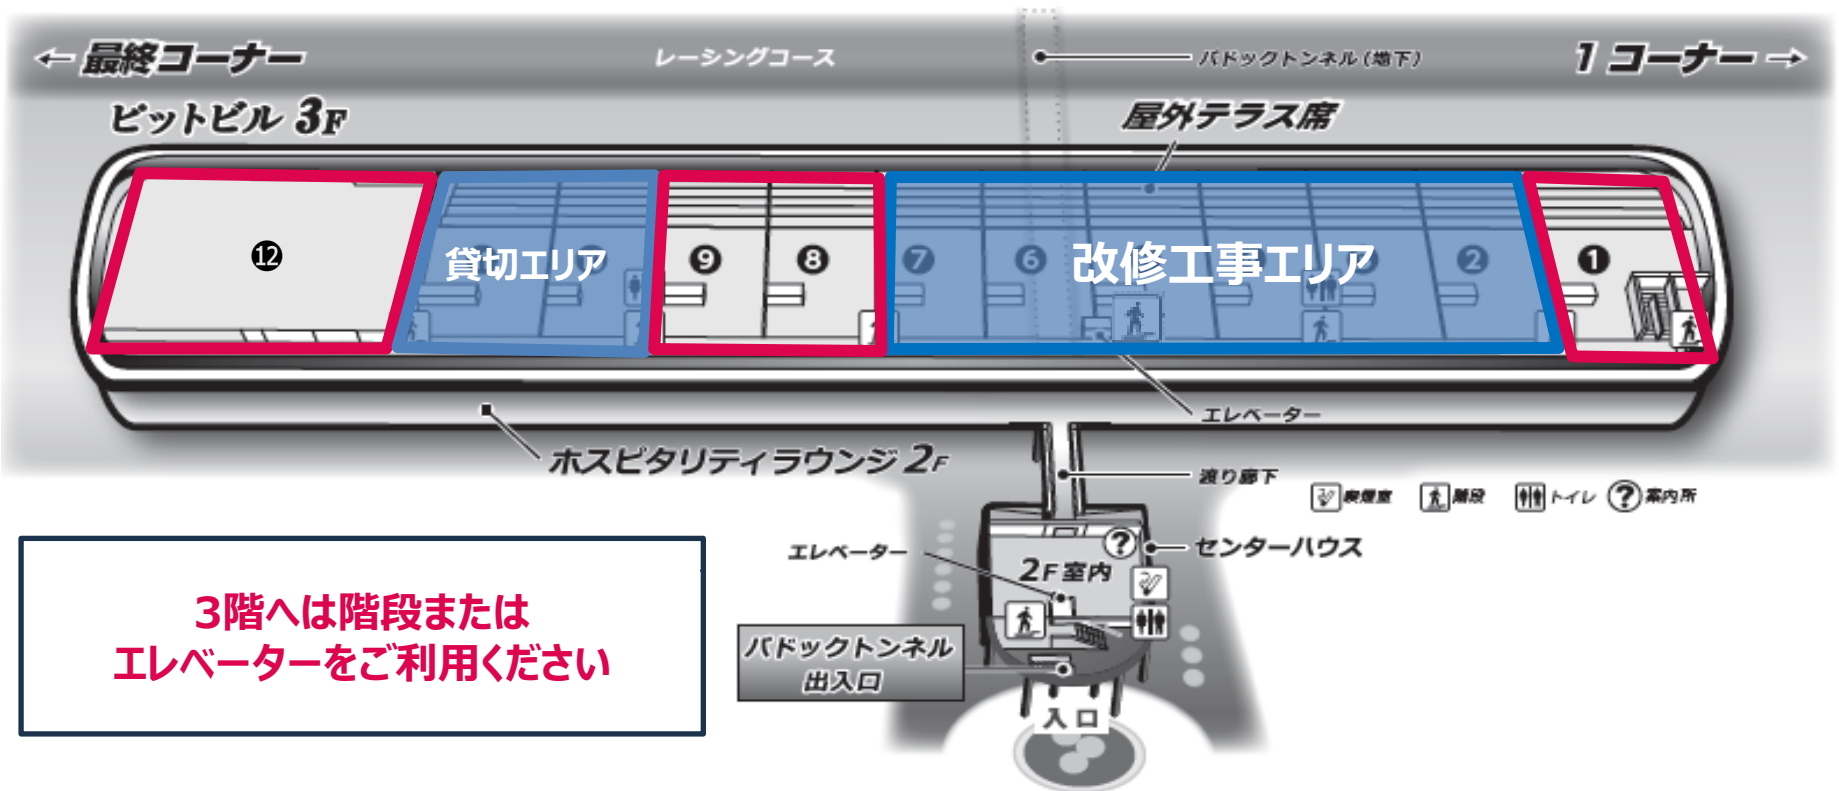

ホスピタリティテラス

3rd Floor Hospitality Terrace

下記赤枠内の観戦エリアをご利用いただけます

※青枠内のエリアへはお立ち入り頂けませんので予めご了承ください

3階へは階段または
エレベーターをご利用ください

ホスピタリティテラス営業時間

Opening hours

12/07 sat.

7:45–16:30

12/08 sun.

7:40–16:30

ピットウォーク

Pit walk

12/07 sat. 11:15 – 12:05

12/08 sun. 09:30 – 10:20

集合場所：ピットビル2F 通路

- ※お集まりからご入場いただくまでお時間をいただく場合がございます
- ※コースの進行状況により、変更および中止となる場合がございます
- ※雨天時、傘はご利用いただけませんのでカッパをご準備ください

グランドフィナーレ

Grand Finale

12/08 sun.

SUPER GT Rd.5 表彰式終了後

入場時間 15：25頃～

集合場所 ピットビル No.1階段

**※グランドフィナーレの並び列でお待ち場合、表彰式・パルクフェルメウォークは
ご覧いただけません**

※グランドフィナーレの並び列でお待ちの場合、表彰式・パルクフェルメウオークはご覧いただけません
※ホスピタリティラウンジ・ホスピタリティテラスの方の優先入場はありません

表彰式下ピットロード解放

- 開催日時 12月8日(日) 全レース終了後
- 開催場所 ピットロード
- 入場場所 ピットNo.50 ※ホームストレート上へは行けません

ホームストレートウォーク

- 開催日時 12月8日(日) グランドフィナーレ終了後～16:30頃
- 開催場所 ホームストレート
- 入場場所 グランドスタンドV1席下
グランドスタンド東側(VIPスイート横)
グランドスタンド西側(逆バンクトンネル手前)