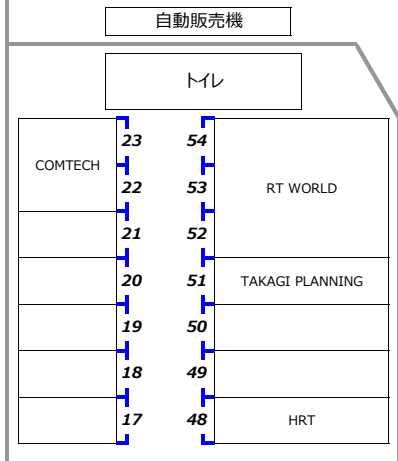

B12~B7 FORZALレーシングカートサービス	B6~B4 KRS-DAI	B3~B1 ペアレレーシング
------------------------------	------------------	-------------------

2024 もてぎカートレース第3戦 2024 MOTEGI KART RACE Round3

Rd.3 ピット・パドック割

6月28日(金)からこのピット・パドック割に従って利用してください。
割り当ては予告なく変更される場合がございますので、
大会当日の確定版を必ずご確認ください。

- 【屋根付ピット 1~16番】 5m×5m
1ピットあたり4台の割り当てです。
- 【テントエリア 17~23番】 3m×3m
17~23番は1ピットあたり1台の割り当てです。
- 【テントエリア 24~90番】 3m×6m
24番以降は1ピットあたり2台の割り当てです。
※台数は、同一・関連エントリーの場合で計算

・区画は割り当てどおりに使用してください。
はみ出しや不正な場所取りなどに起因するエントリー同士の
トラブルには関与しませんので、ご了承ください。