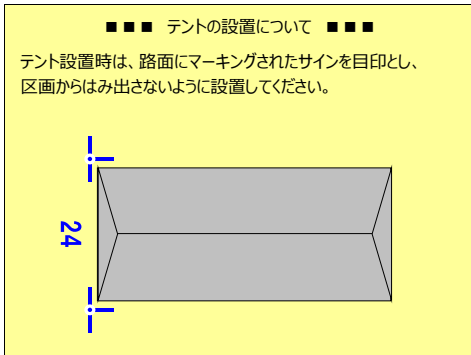

2024 もてぎカートレース第3戦 2024 MOTEGI KART RACE Round3

Rd.3 ピット・パドック割

6月28日(金)からこのピット・パドック割に従って利用してください。
割り当ては予告なく変更される場合がございますので、
大会当日の確定版を必ずご確認ください。

- 【屋根付ピット 1~16番】 5m×5m
  1ピットあたり4台の割り当てです。
- 【テントエリア 17~23番】 3m×3m
  17~23番は1ピットあたり1台の割り当てです。
- 【テントエリア 24~90番】 3m×6m
  24番以降は1ピットあたり2台の割り当てです。
  ※台数は、同一・関連エントリーの場合で計算

・区画は割り当てどおりに使用してください。
はみ出しや不正な場所取りなどに起因するエントリー同士の
トラブルには関与しませんので、ご了承ください。

・テント設置の際は必ず重りなどで固定してください。
また側幕は最大3面をお願いいたします。

・チーム間で割り当てを交換した場合は、
必ず事務局に届け出てください。

・荷降ろし完了次第、車両は速やかに移動してください。

・安全確保のため、ピット、パドック内では自転車ならびに
エンジン・モーター付二輪車両の使用はご遠慮ください。

・ピット、パドック内は火気厳禁です。
喫煙(電子タバコを含む)の際は、喫煙所をご利用ください。

【ご注意】
駐車場の場所取り行為(荷物等を置いてスペースを確保する
など)はご遠慮いただいております。
場所取り行為が見受けられた場合、荷物等を撤去させて
いただく場合がございます。
撤去した荷物に対する責任は一切負いかねますので、
あらかじめご承知おきください。