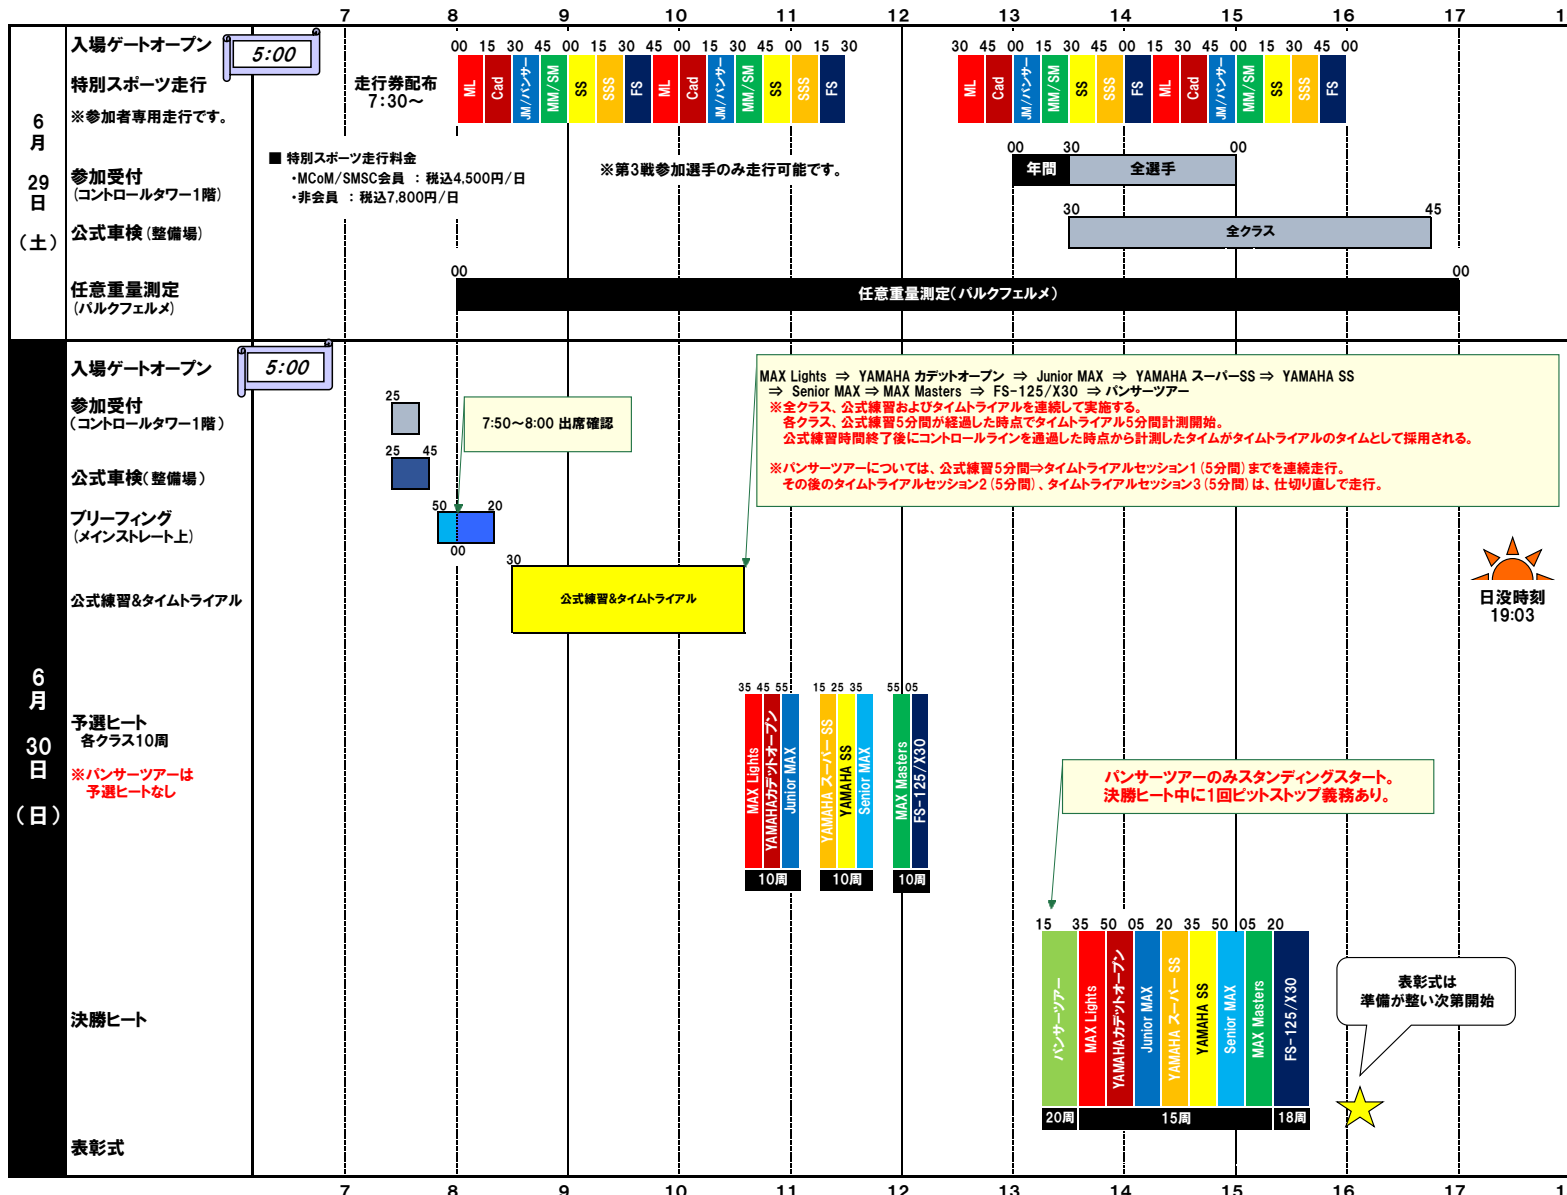

公式通知No.3 対象：全クラス

### Rd.3タイムスケジュール

◆任意重量測定 (バルクフェルメ) 6月29日 (土) 8:00~17:00

◆ガソリン販売 (第1パドック内ガソリンスタンド) 6月29日 (土) 6:00~18:00、6月30日 (日) 6:00~18:00