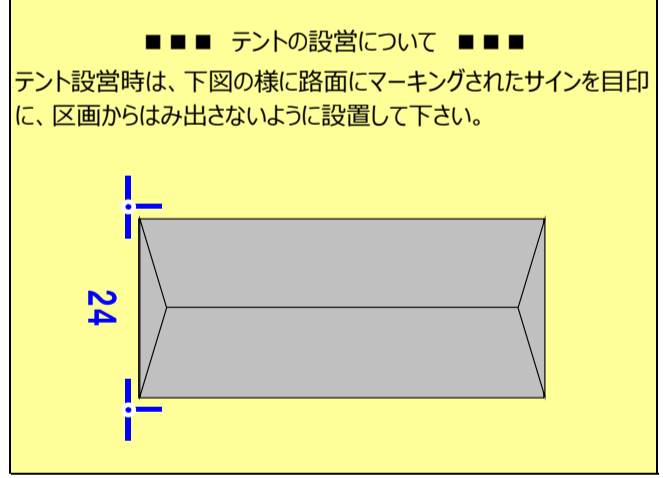

ドリーム工房

⇒ ⇒ ⇒
出店エリア

製作確認エリア
役員駐車場

コントロールタワー

出店エリア