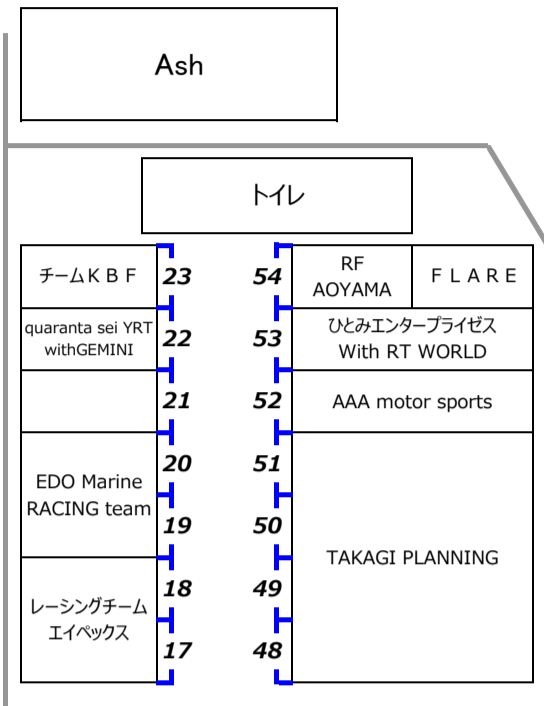

2021年オートバックス全日本カート選手権 OK部門 第9戦 第10戦
 2021年全日本カート選手権 FS-125 / FP-3部門 東西統一競技会
 2021年ジュニアカート選手権FP-Jr / FP-Jr Cadets部門 東西統一

2021年11月15日
 大会事務局

シナジーリンクス B11-B13	UNION RACING B8-B10	Team REGOLITH 松本レーシング B5-B7	FLAX motorsports B1-B4
---------------------	------------------------	-----------------------------------	---------------------------

※テントはガードレールと平行に設置してください。

【暫定版】ピット/パドック割りあて 1115

今大会、新型コロナウイルス感染拡大防止の観点から各PIT、パドックの間隔を空けて設定しております。
 また、テントをご利用の方、側幕は最大3面でのご利用をお願いいたします。

11月17日(水)の搬入日より、このピット割りに従って利用して下さい。
 割り当ては予告なく変更される場合がありますので、大会当日の

【屋根付きピット 1~16番】 5m x 5m
 1ピットあたり4台の割り当てです。

【テントエリア 17~21番】 3m x 3m
 17~21番は1ピットあたり1台の割り当てです。

【テントエリア 22~ 】 3m x 6m
 22番以降は1ピットあたり2台の割り当てです。
 ※台数は、同一・関連エントリーの場合で計算

区画は割り当てどおりに使用して下さい。はみ出しや不正な場所取りなどに起因するエントリー同士のトラブルには関与しませんので、予めご了承ください。

テントを張る際は、必ず重りなどで固定して下さい。
 チーム間で割り当てを交換する場合は、必ず事務局に届け出てください。
 車両は、荷降ろしが終わり次第、速やかに移動してください。