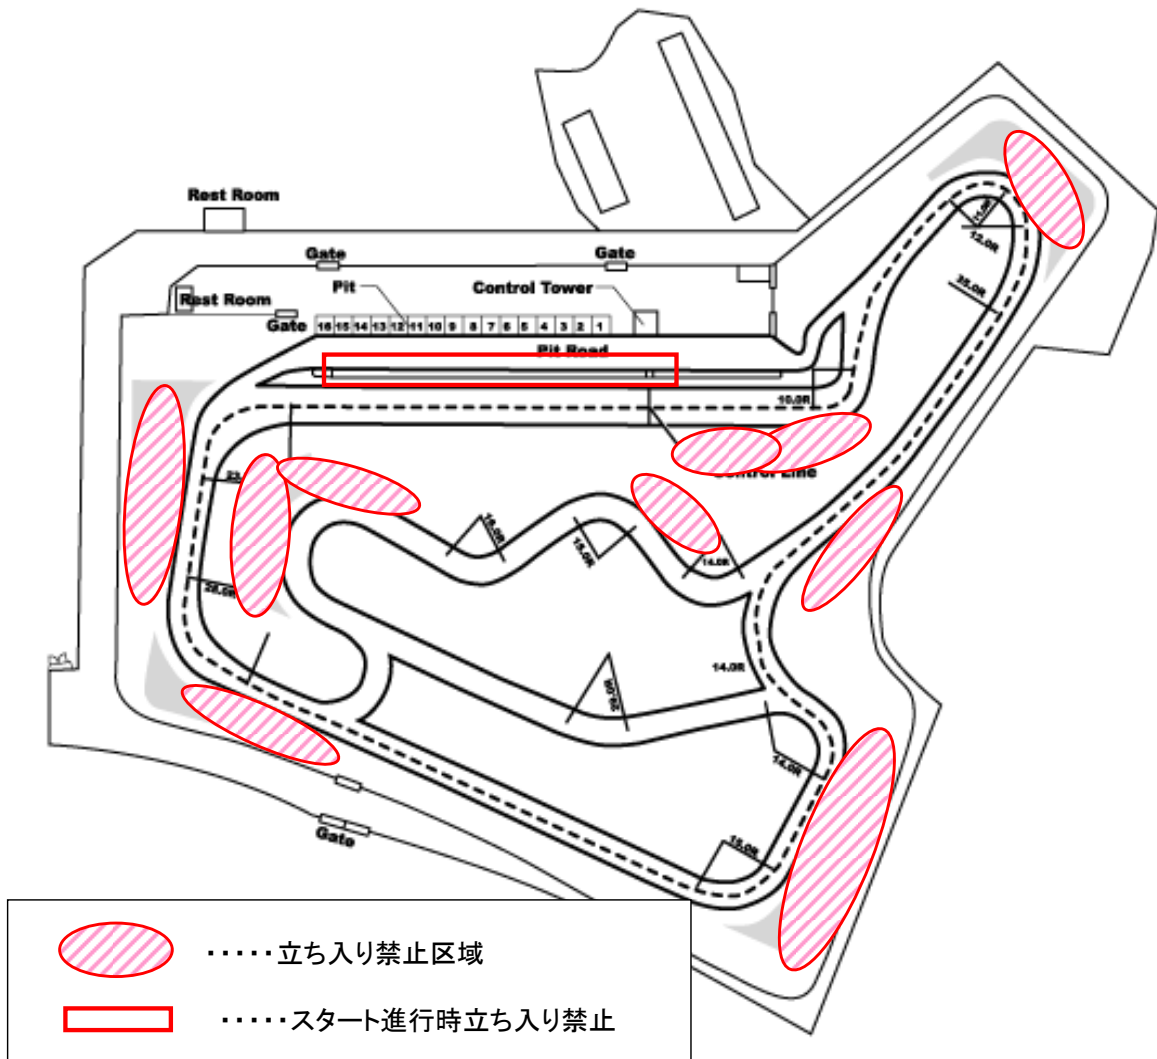

2021年11月19日
 大会事務局

インフォメーション No.4 メディア各位

レッドゾーン（立ち入り禁止区域）について

記

本大会の開催にあたり、下記エリアを立ち入り禁止区域とさせていただきます。

また、コース側縁から2mは全て立ち入り禁止といたします。

取材・撮影の際は、下記立ち入り禁止エリアを十分に理解し、安全に留意して行動をお願い致します。

以上