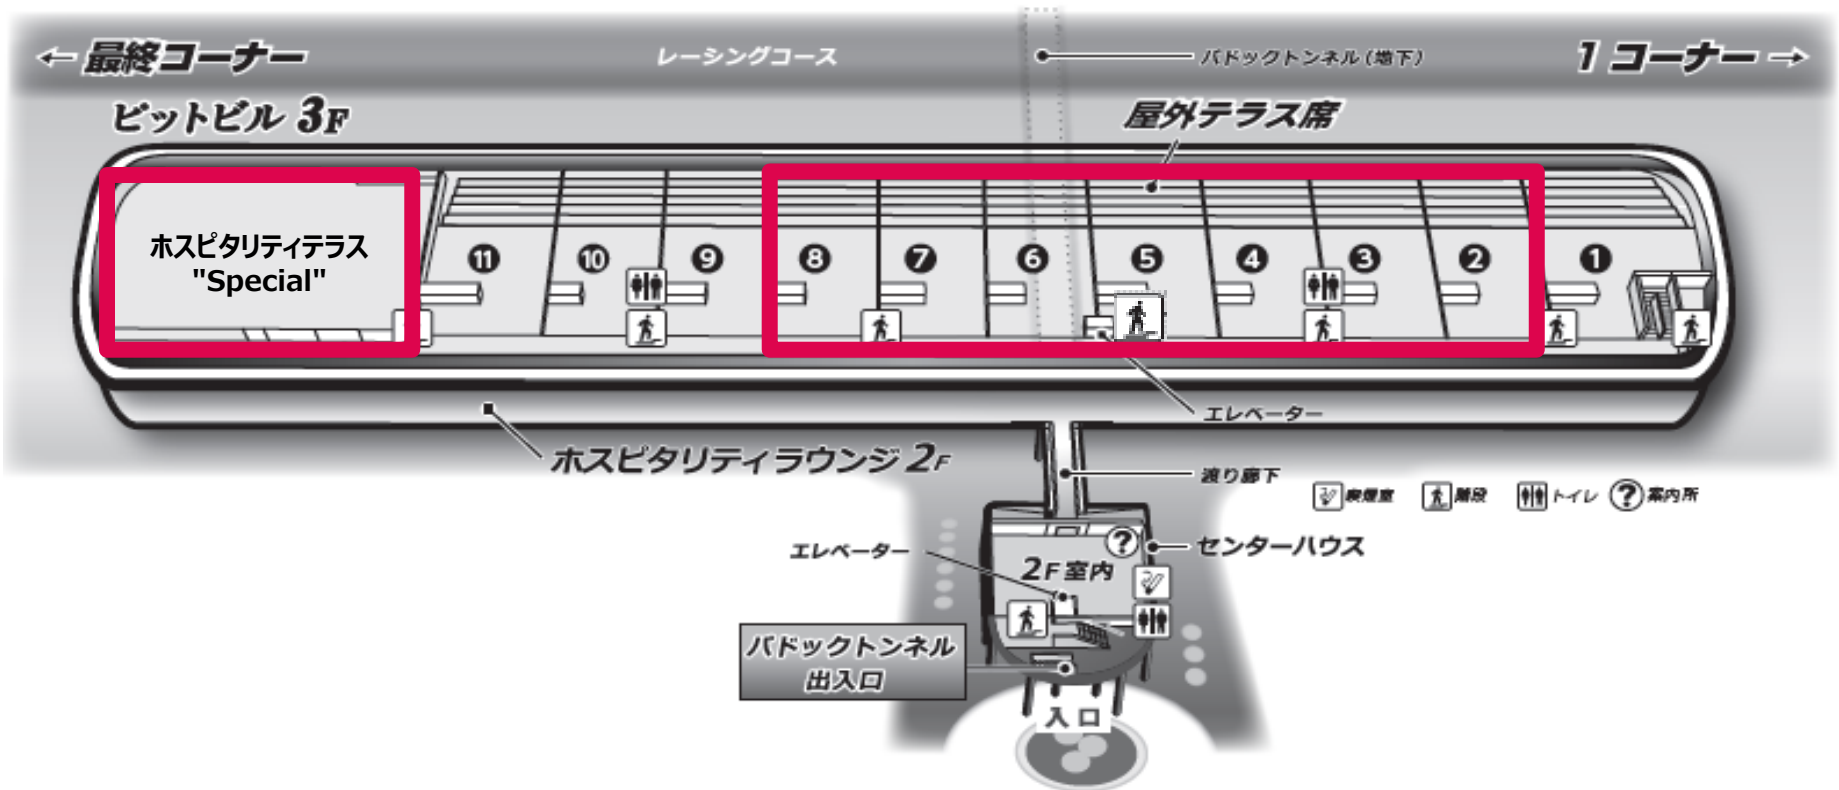

下記にてプラスチックパスへ引き換えいたします
窓口にて必ず観戦チケットのQRコードをご提示ください

ホスピタリティテラス スペシャル

Hospitality Terrace Special

下記赤枠内の観戦エリアをご利用いただけます

營業時間

Opening hours

7/19 fri. 8:00–19:30

7/20 sat. 8:30–18:00

開催日時	7月21日(日) レース終了後
参加対象	観戦券をお持ちのお客様
開催場所	国際レーシングコース ホームストレート
入場場所	<u>グランドスタンド前方ゲート (V1席)</u> <u>グランドスタンド1コーナー側</u> <u>VIPスイート横の坂道下</u>

ピットNo.1横ゲートのオープンは上記入場口より遅くなります

※スケジュールの都合や天候等により変更や中止になる場合があります。

ご案内