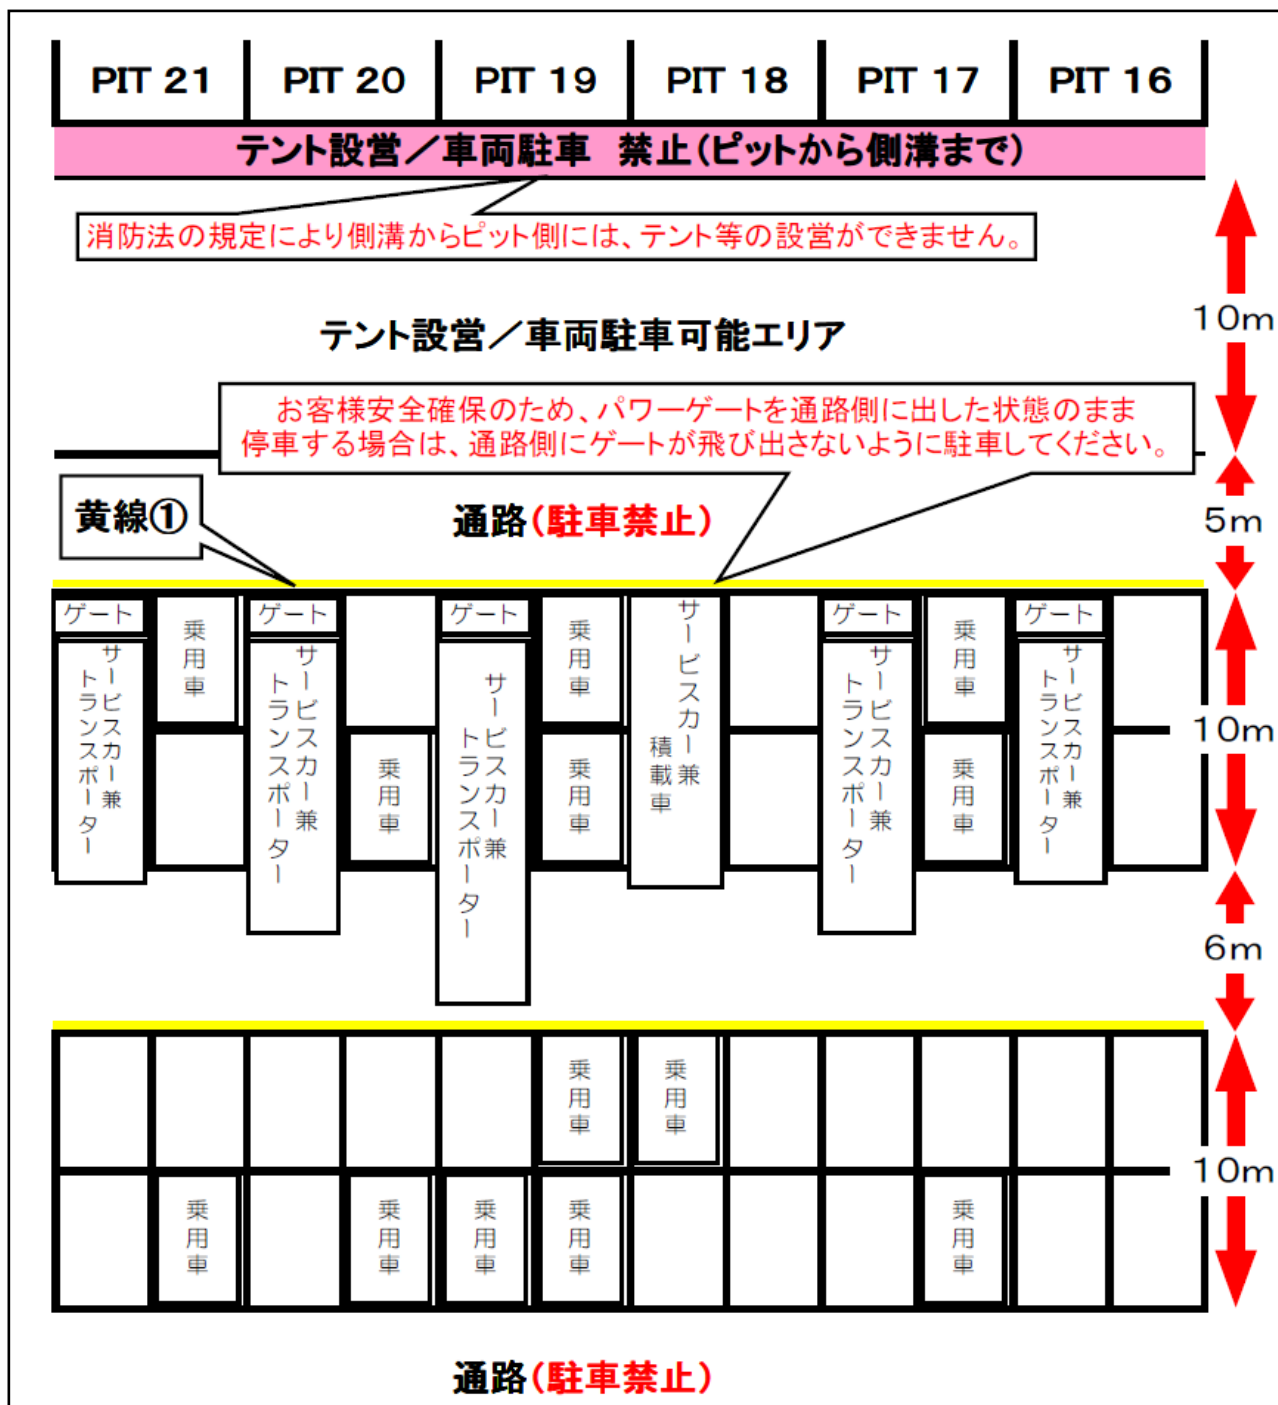

2022 もてぎ Enjoy 耐久レース

2022 もてぎ Joy 耐チャレンジ

2022 年 4 月 25 日
大会事務局

第 1 パドック 駐車位置のご案内

緊急車両通路確保のため、サービスカーを兼ねているトランスポーター／積載車は下図に従い駐車していただきますようお願いいたします。リアのパワーゲートを開けたままにする場合は、通路にはみ出さないように駐車をお願いいたします。

※車両通行証（駐車券）が必要です。（車両通行証がない車両は駐車できません）
※車両通行証（駐車券）は、必ず確認できるように駐車してください。