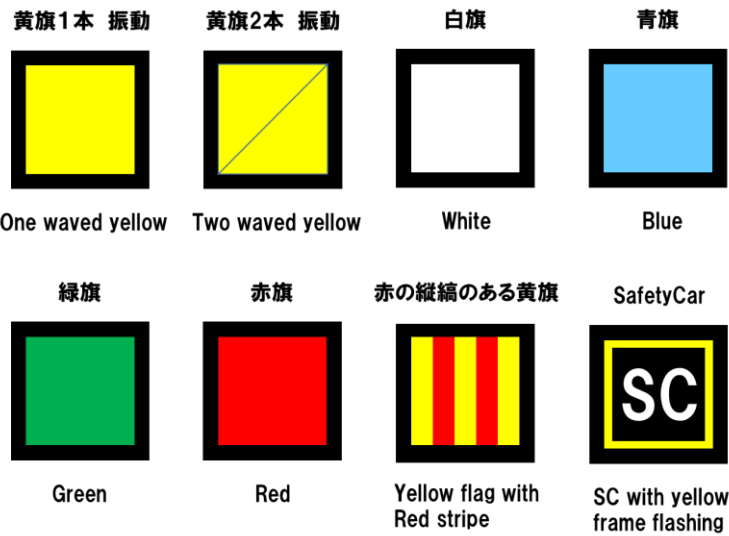

場所：国際レーシングコース内 スタートシグナル横
 サイズ：1536mm(横)×1024mm(縦)×120mm(幅)
 台数：1台
 最大光度：6,000cd/m²

◆ライトパネルで表示できる旗信号とボードの種類<抜粋>

◆配置図