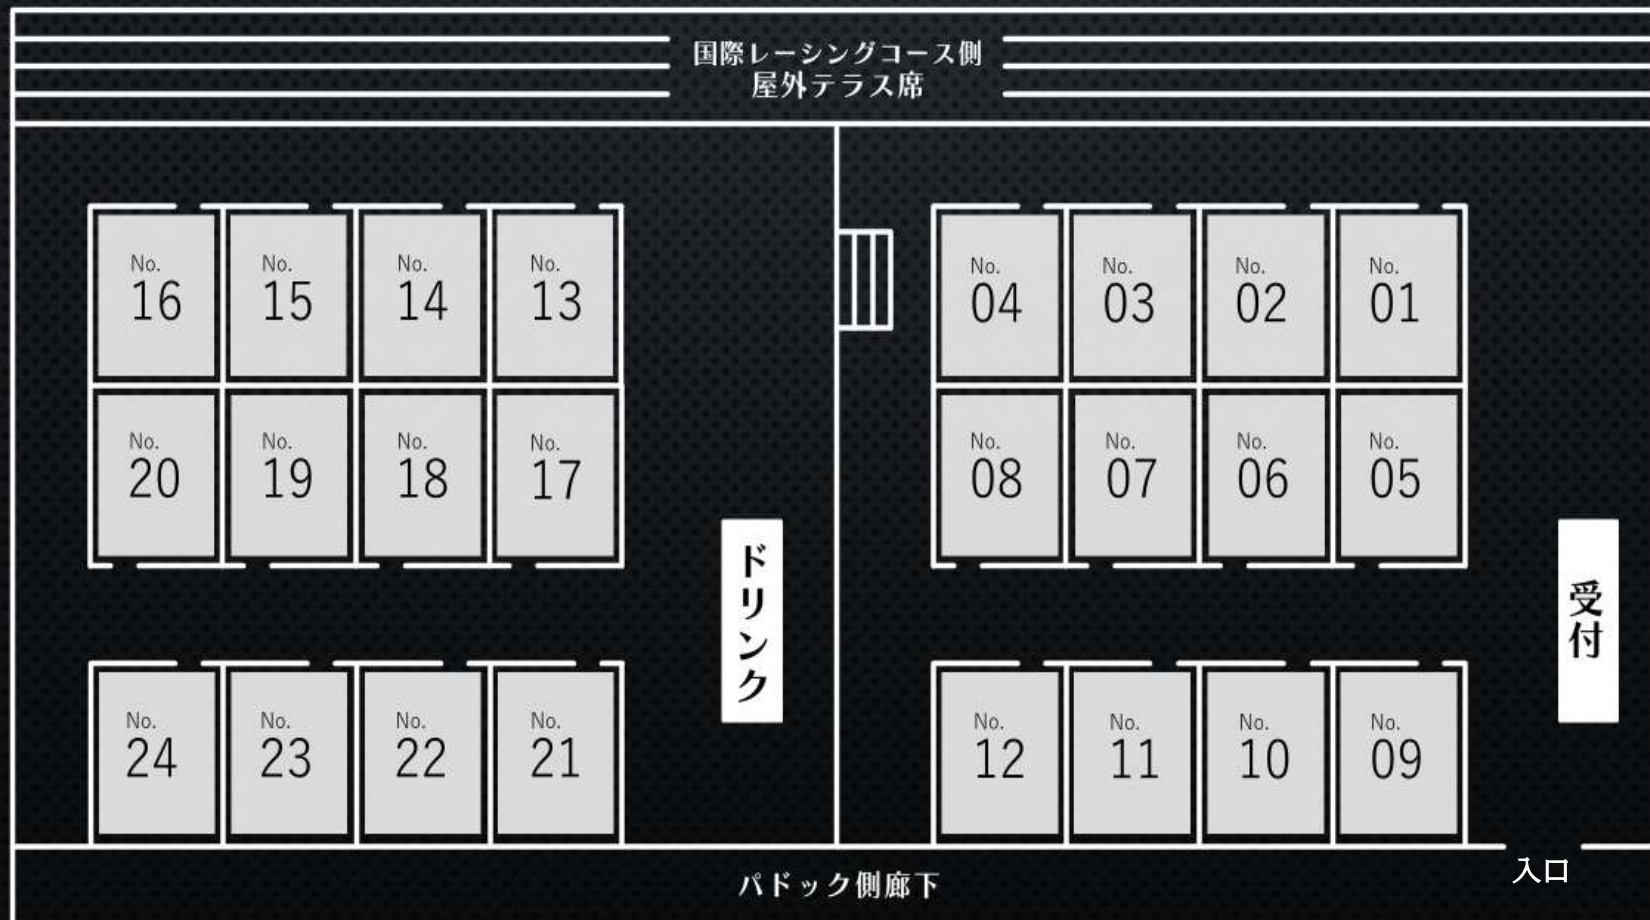

# Hospitality Club Private

ホスピタリティクラブNo.4のお部屋にて受付を行います  
受付の際は必ず観戦チケットのQRコードをご提示ください

**Hospitality Club Private**

※ご予約頂いたNo.のブースをご利用いただけます

# FLOOR MAP

◀ 最終コーナー側

▶ 1コーナー側

ホスピタリティクラブNo.5

ホスピタリティクラブNo.4

ホスピタリティクラブ・プライベート営業時間

入場可能エリア

# 3rd Floor Hospitality Terrace

下記**赤枠内**の観戦エリアをご利用いただけます

- ・3階へは各階段または中央エレベーターをご利用ください
- ・座席は譲り合ってください（荷物等での座席押さえはご遠慮ください）