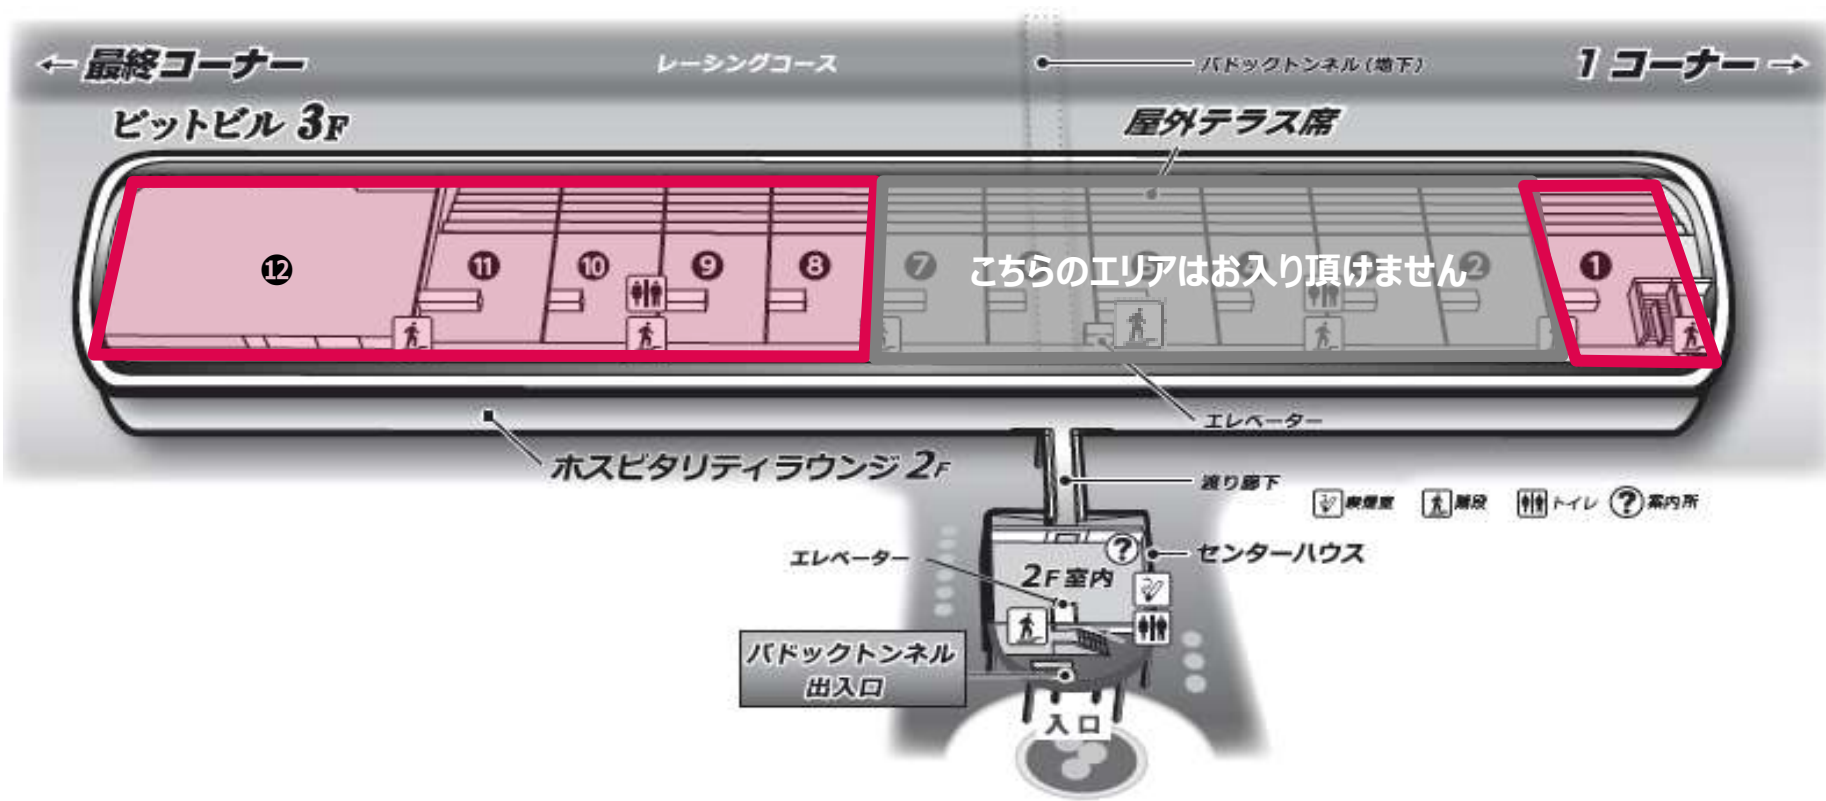

ピットビル3階 ホスピタリティテラス

3rd Floor Hospitality Terrace

下記**赤枠内**の観戦エリアをご利用いただけます

- ・3階へは各階段または中央エレベーターをご利用ください
- ・座席は譲り合ってください（荷物等での座席押さえはご遠慮ください）