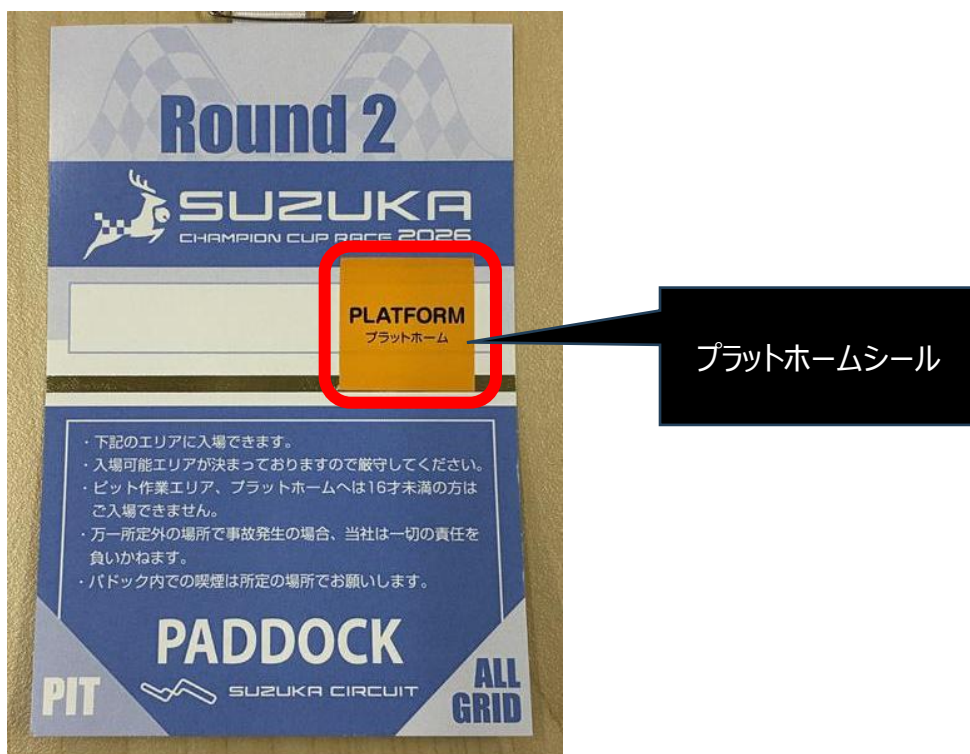

2026年6月11日発行
競技会事務局

公式通知 No.7

全エントラント宛

プラットフォームへの立ち入りについて

プラットフォームへの立ち入りについて、2026 SUZUKA CHAMPION CUP RACE シリーズ規則 第 65 条 3) 記載、指定の身分証を以下の通り規定する。

プラットフォーム立ち入り時は、書類検査時に配布したプラットフォームシールを必ずクレデンシャルに貼付すること。

以上