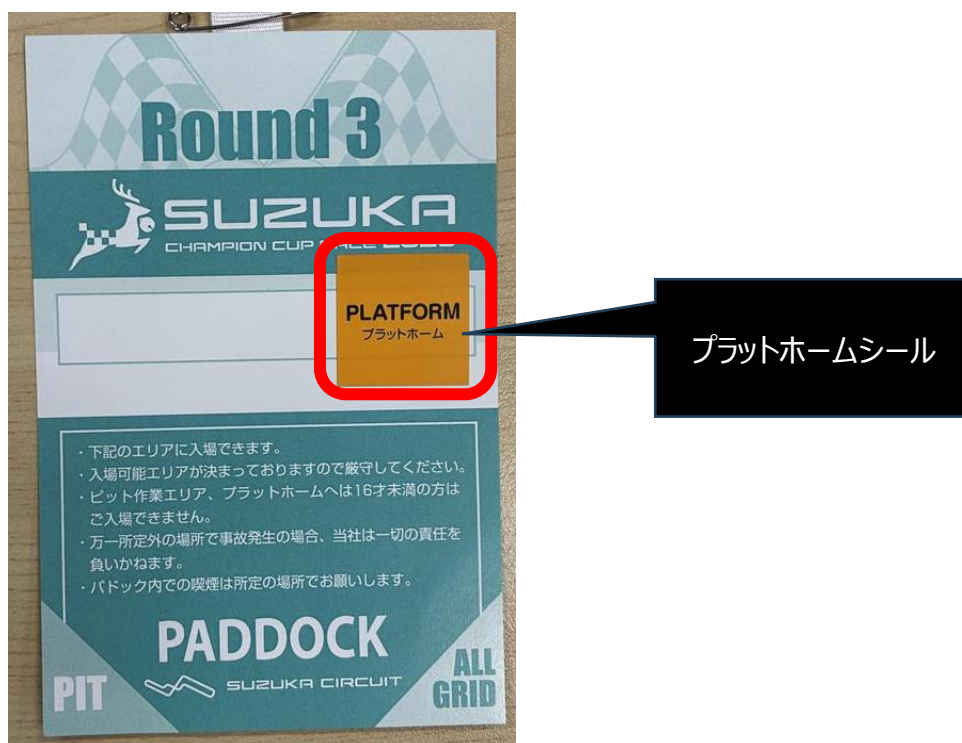

2026年7月9日
競技会事務局

公式通知 No.12

全エントラント宛

プラットフォームへの立ち入りについて

プラットフォームへの立ち入りについて、2026 SUZUKA CHAMPION CUP RACE シリーズ規則 第 65 条 3) 記載、指定の身分証を以下の通り規定する。

プラットフォーム立ち入り時は、書類検査時に配布するプラットフォームシールを必ずクレデンシャルに貼付すること。

以上